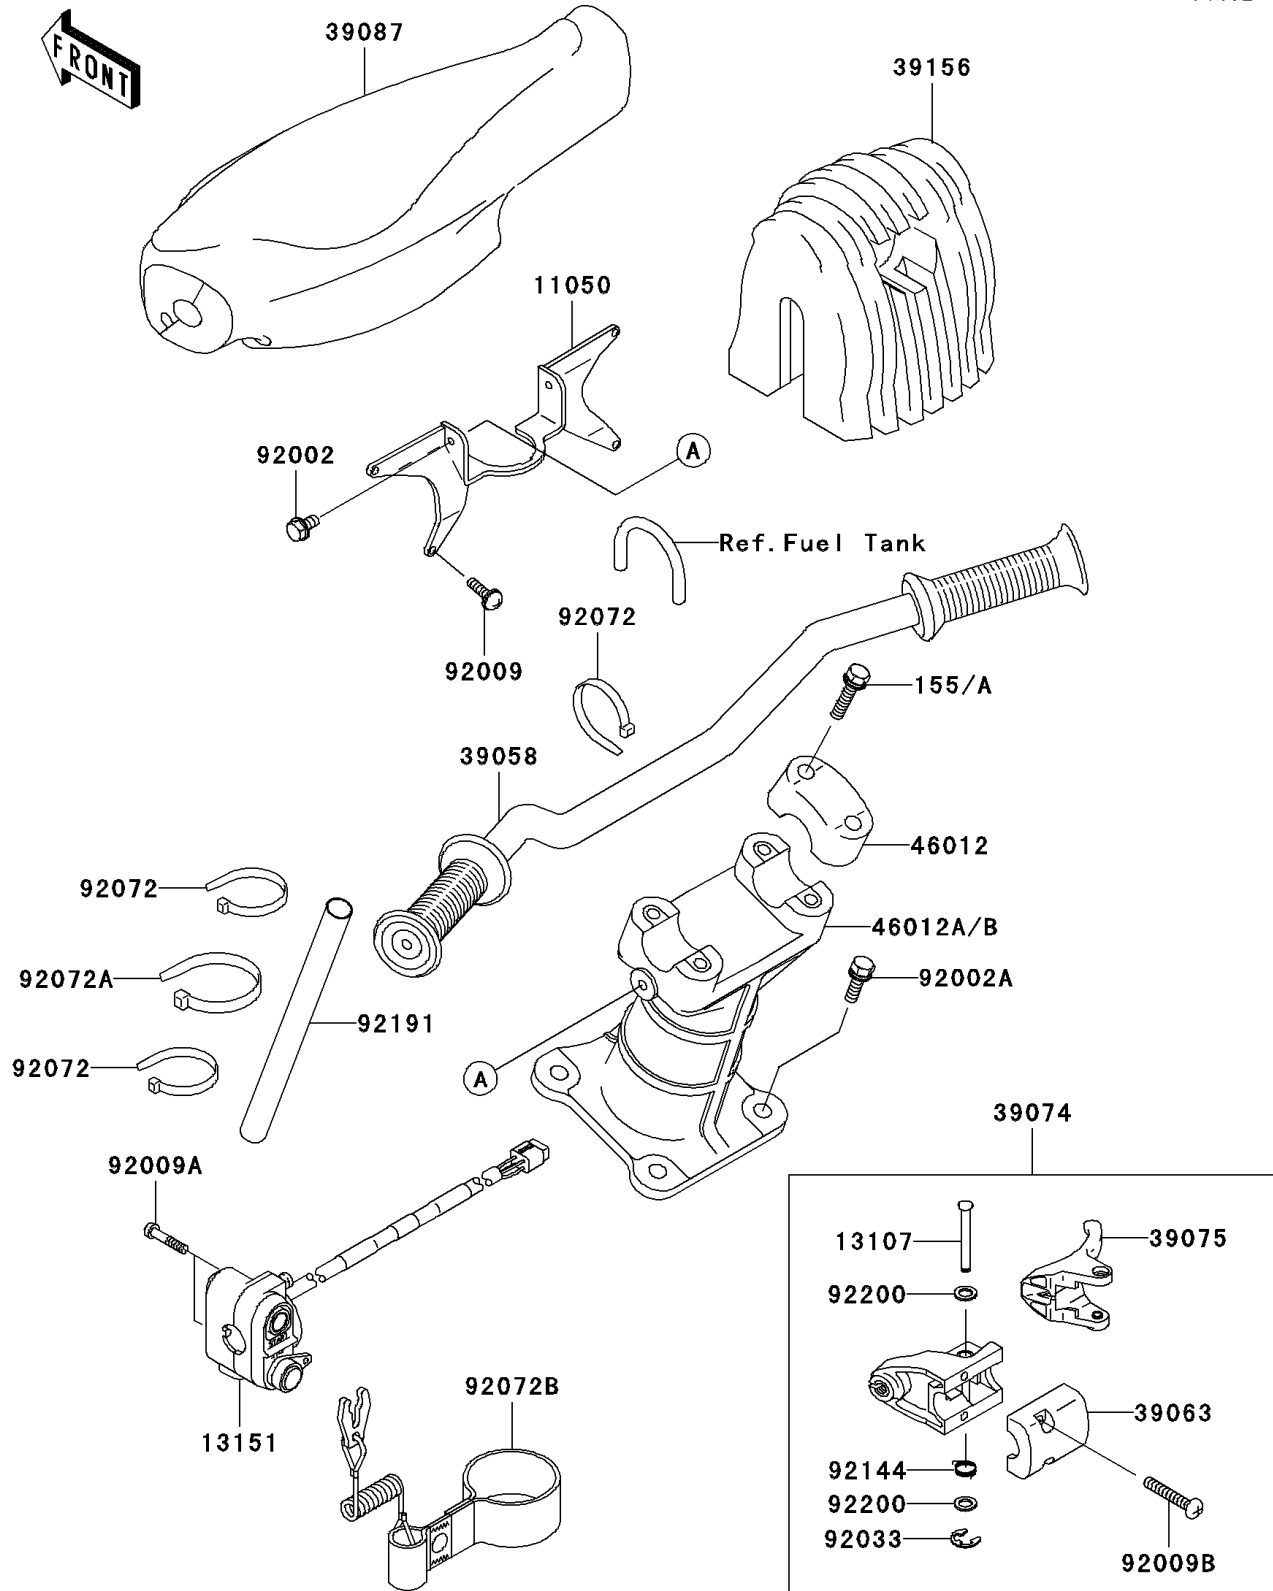

## 2004 1200 STX-R PARTS DIAGRAM

Handlebar

F3172

## 2004 1200 STX-R PARTS LIST

### Handlebar

ITEM NAME	PART NUMBER	QUANTITY
BOLT-WSP-SMALL,8X35 (Ref # 155)	155R0835	1
BRACKET,HANDLE PAD (Ref # 11050)	11050-3766	1
SHAFT (Ref # 13107)	13107-3740	1
SWITCH-COMP,STOP&START (Ref # 13151)	13151-3722	1
HANDLE-COMP,F.BLACK (Ref # 39058)	39058-3735-6Z	1
HOUSING-CONTROL (Ref # 39063)	39063-3727	1
LEVER-ASSY-THROTTLE (Ref # 39074)	39074-3726	1
LEVER-THROTTLE (Ref # 39075)	39075-3714	1
PAD-HANDLE,F.BLACK (Ref # 39087)	39087-3727-6Z	1
PAD,HANDLE,INNER (Ref # 39156)	39156-3832	1
HOLDER-HANDLE,UPP (Ref # 46012)	46012-3720	1
HOLDER-HANDLE,LWR (Ref # 46012A)	46012-3722	1
BOLT,6X12 (Ref # 92002)	92002-3763	1
BOLT,8X25 (Ref # 92002A)	92002-3774	1
SCREW,6X20 (Ref # 92009)	92009-3781	1
SCREW,5X30 (Ref # 92009A)	92009-3836	1
SCREW,6X30 (Ref # 92009B)	92009-3837	1
RING-SNAP (Ref # 92033)	92033-3723	1
BAND,L=188 (Ref # 92072)	92072-1239	1
BAND,L=292.1 (Ref # 92072A)	92072-3509	1
BAND,TETHER SWITCH (Ref # 92072B)	92072-3816	1
SPRING (Ref # 92144)	92144-3749	1
TUBE,22X24X200 (Ref # 92191)	92191-3792	1
WASHER (Ref # 92200)	92200-3738	1