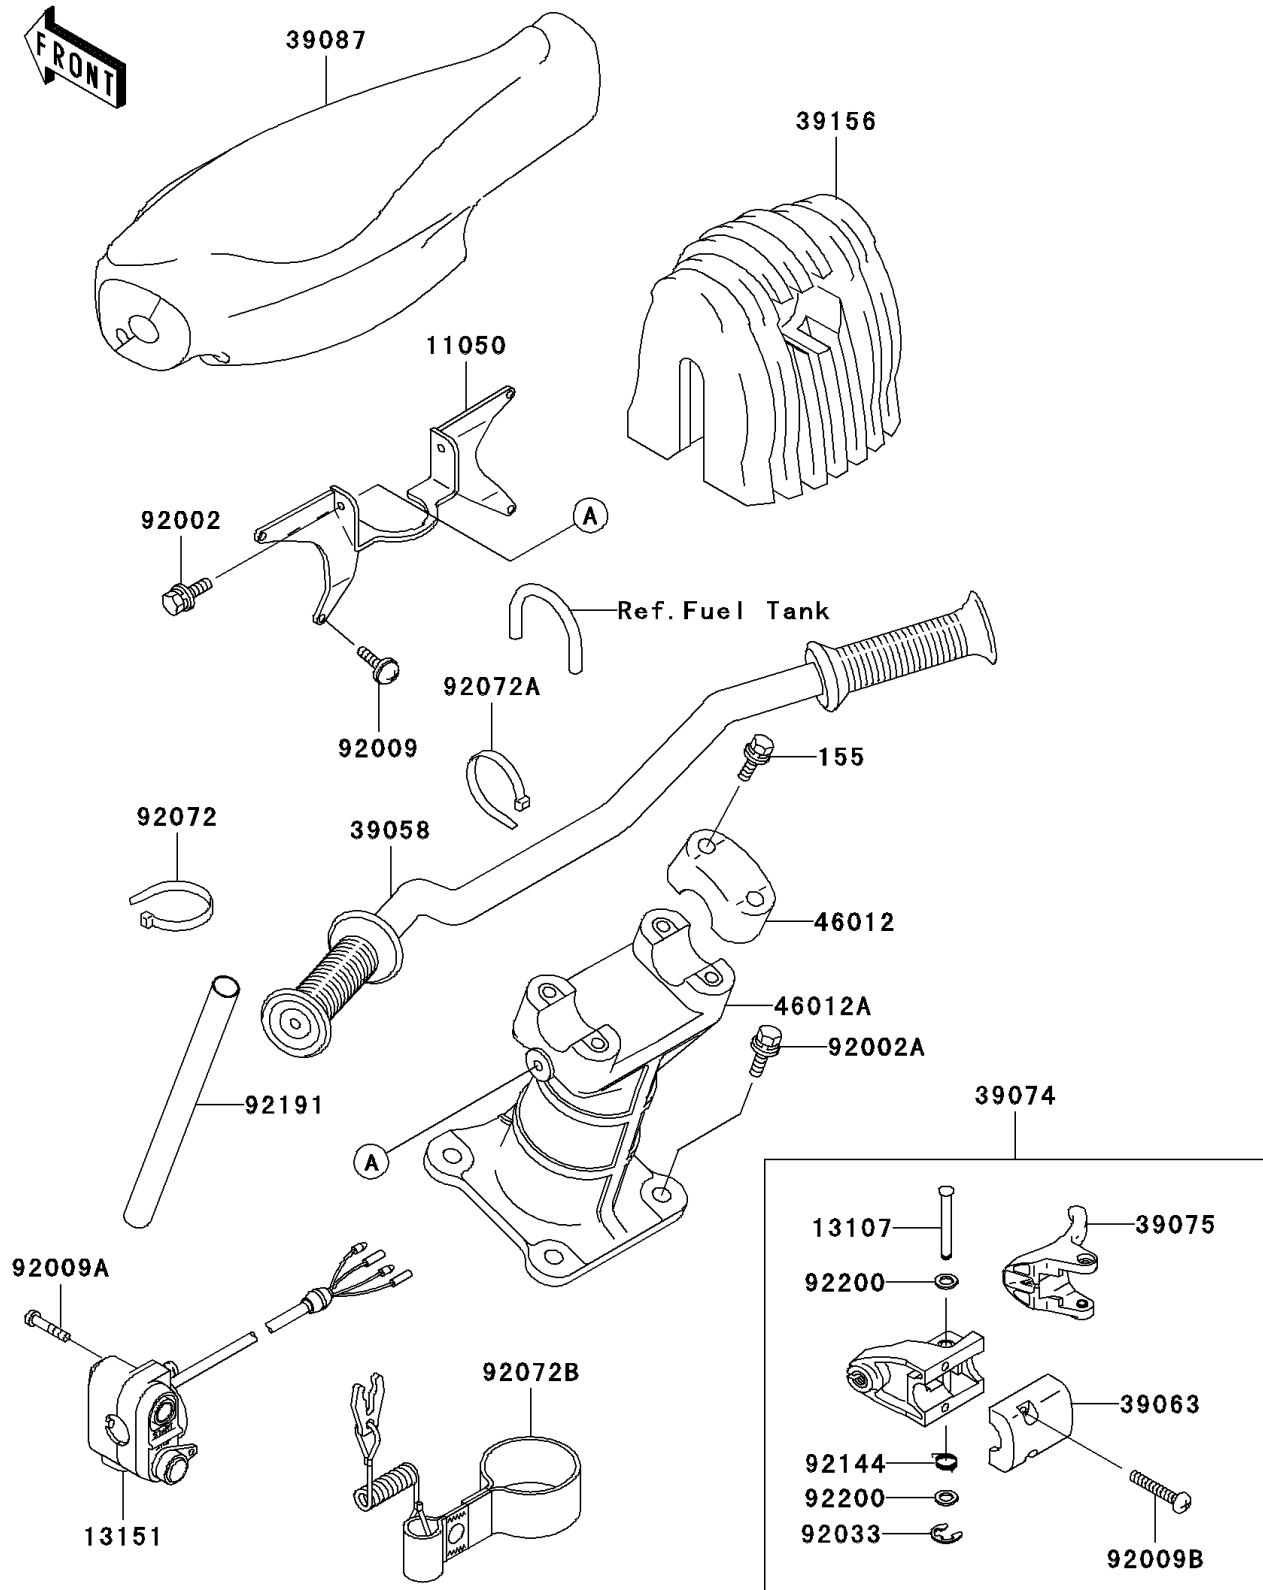

2003 1200 STX-R PARTS DIAGRAM

Handlebar

F3172

2003 1200 STX-R PARTS LIST

Handlebar

ITEM NAME	PART NUMBER	QUANTITY
BOLT-WSP-SMALL,8X35 (Ref # 155)	155R0835	1
BRACKET,HANDLE PAD (Ref # 11050)	11050-3766	1
SHAFT (Ref # 13107)	13107-3740	1
SWITCH-COMP,STOP&START (Ref # 13151)	13151-3722	1
HANDLE-COMP,F.BLACK (Ref # 39058)	39058-3735-6Z	1
HOUSING-CONTROL (Ref # 39063)	39063-3722	1
LEVER-ASSY-THROTTLE (Ref # 39074)	39074-3725	1
LEVER-THROTTLE (Ref # 39075)	39075-3714	1
PAD-HANDLE,F.BLACK (Ref # 39087)	39087-3727-6Z	1
PAD,HANDLE,INNER (Ref # 39156)	39156-3832	1
HOLDER-HANDLE,UPP (Ref # 46012)	46012-3720	1
HOLDER-HANDLE,LWR (Ref # 46012A)	46012-3722	1
BOLT,6X12 (Ref # 92002)	92002-3763	1
BOLT,8X25 (Ref # 92002A)	92002-3774	1
SCREW,6X20 (Ref # 92009)	92009-3781	1
SCREW,5X30 (Ref # 92009A)	92009-3836	1
SCREW,6X30 (Ref # 92009B)	92009-3837	1
RING-SNAP (Ref # 92033)	92033-3723	1
BAND,L=292.1 (Ref # 92072)	92072-3509	1
BAND,L=201 (Ref # 92072A)	92072-3778	1
BAND,TETHER SWITCH (Ref # 92072B)	92072-3816	1
SPRING (Ref # 92144)	92144-3749	1
TUBE,22X24X200 (Ref # 92191)	92191-3792	1
WASHER (Ref # 92200)	92200-3738	1