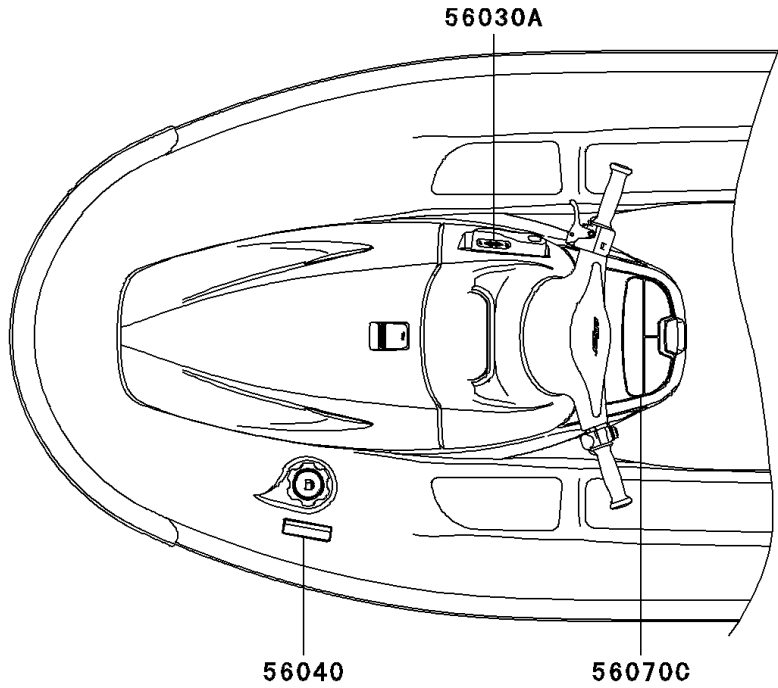

# 2003 1100 STX D.I. PARTS DIAGRAM

Labels

F3183

## 2003 1100 STX D.I. PARTS LIST

### Labels

ITEM NAME	PART NUMBER	QUANTITY
LABEL,FIRE EXTINGUISHER (Ref # 56030)	56030-3755	1
LABEL,REVERSE (Ref # 56030A)	56030-3815	1
LABEL-WARNING,GASOLINE (Ref # 56040)	56040-3972	1
LABEL-WARNING,DAMPER (Ref # 56070)	56070-3876	1
LABEL-WARNING,IMPORTANT SAFETY (Ref # 56070A)	56070-3937	1
LABEL-WARNING,GRAB HANDLE&STEP (Ref # 56070B)	56070-3964	1
LABEL-WARNING,TETHER SWITCH (Ref # 56070C)	56070-3970	1