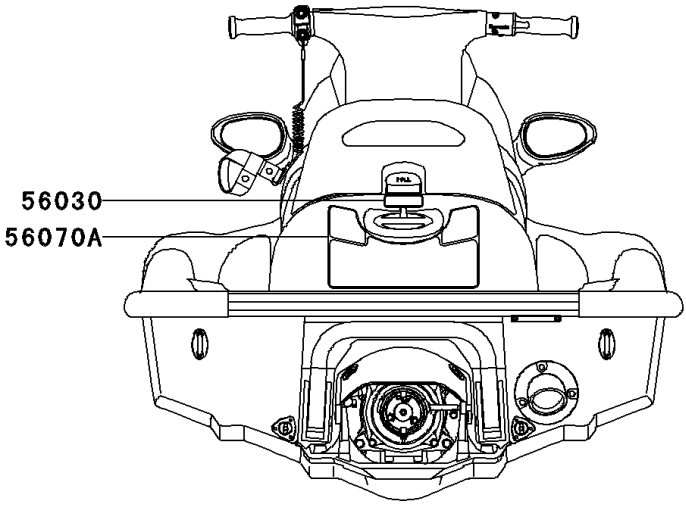

2003 1100 STX D.I. PARTS DIAGRAM

Labels

F3183

2003 1100 STX D.I. PARTS LIST

Labels

ITEM NAME	PART NUMBER	QUANTITY
LABEL,FIRE EXTINGUISHER (Ref # 56030)	56030-3755	1
LABEL,REVERSE (Ref # 56030A)	56030-3815	1
LABEL-WARNING,GASOLINE (Ref # 56040)	56040-3972	1
LABEL-WARNING,DAMPER (Ref # 56070)	56070-3876	1
LABEL-WARNING,IMPORTANT SAFETY (Ref # 56070A)	56070-3937	1
LABEL-WARNING,GRAB HANDLE&STEP (Ref # 56070B)	56070-3964	1
LABEL-WARNING,TETHER SWITCH (Ref # 56070C)	56070-3970	1