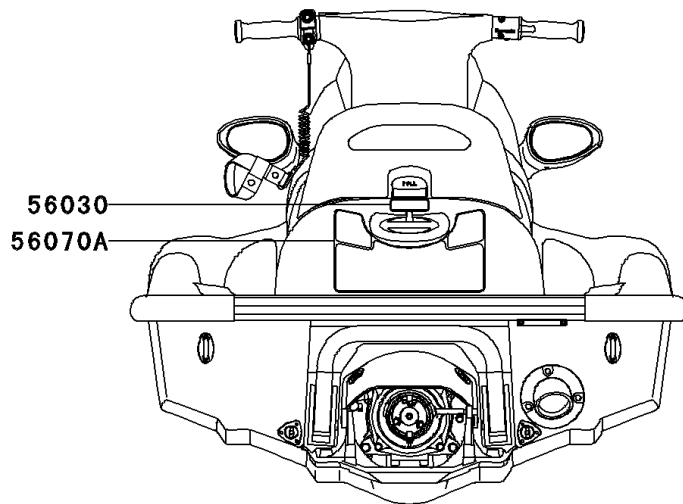

# 2003 1100 STX D.I. PARTS DIAGRAM

Labels

F3183

## 2003 1100 STX D.I. PARTS LIST

### Labels

ITEM NAME	PART NUMBER	QUANTITY
LABEL,FIRE EXTINGUISHER (Ref # 56030)	56030-3755	1
LABEL,REVERSE (Ref # 56030A)	56030-3815	1
LABEL-WARNING,GASOLINE (Ref # 56040)	56040-3972	1
LABEL-WARNING,DAMPER (Ref # 56070)	56070-3876	1
LABEL-WARNING,IMPORTANT SAFETY (Ref # 56070A)	56070-3937	1
LABEL-WARNING,GRAB HANDLE&STEP (Ref # 56070B)	56070-3964	1
LABEL-WARNING,TETHER SWITCH (Ref # 56070C)	56070-3970	1