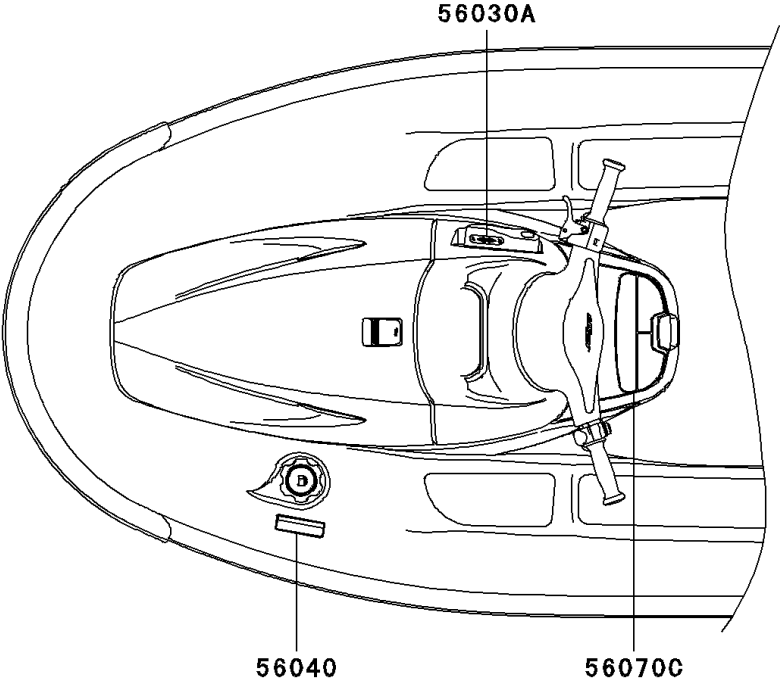

2003 1100 STX D.I. PARTS DIAGRAM

Labels

F3183

2003 1100 STX D.I. PARTS LIST

Labels

ITEM NAME	PART NUMBER	QUANTITY
LABEL,FIRE EXTINGUISHER (Ref # 56030)	56030-3755	1
LABEL,REVERSE (Ref # 56030A)	56030-3815	1
LABEL-WARNING,GASOLINE (Ref # 56040)	56040-3972	1
LABEL-WARNING,DAMPER (Ref # 56070)	56070-3876	1
LABEL-WARNING,IMPORTANT SAFETY (Ref # 56070A)	56070-3937	1
LABEL-WARNING,GRAB HANDLE&STEP (Ref # 56070B)	56070-3964	1
LABEL-WARNING,TETHER SWITCH (Ref # 56070C)	56070-3970	1