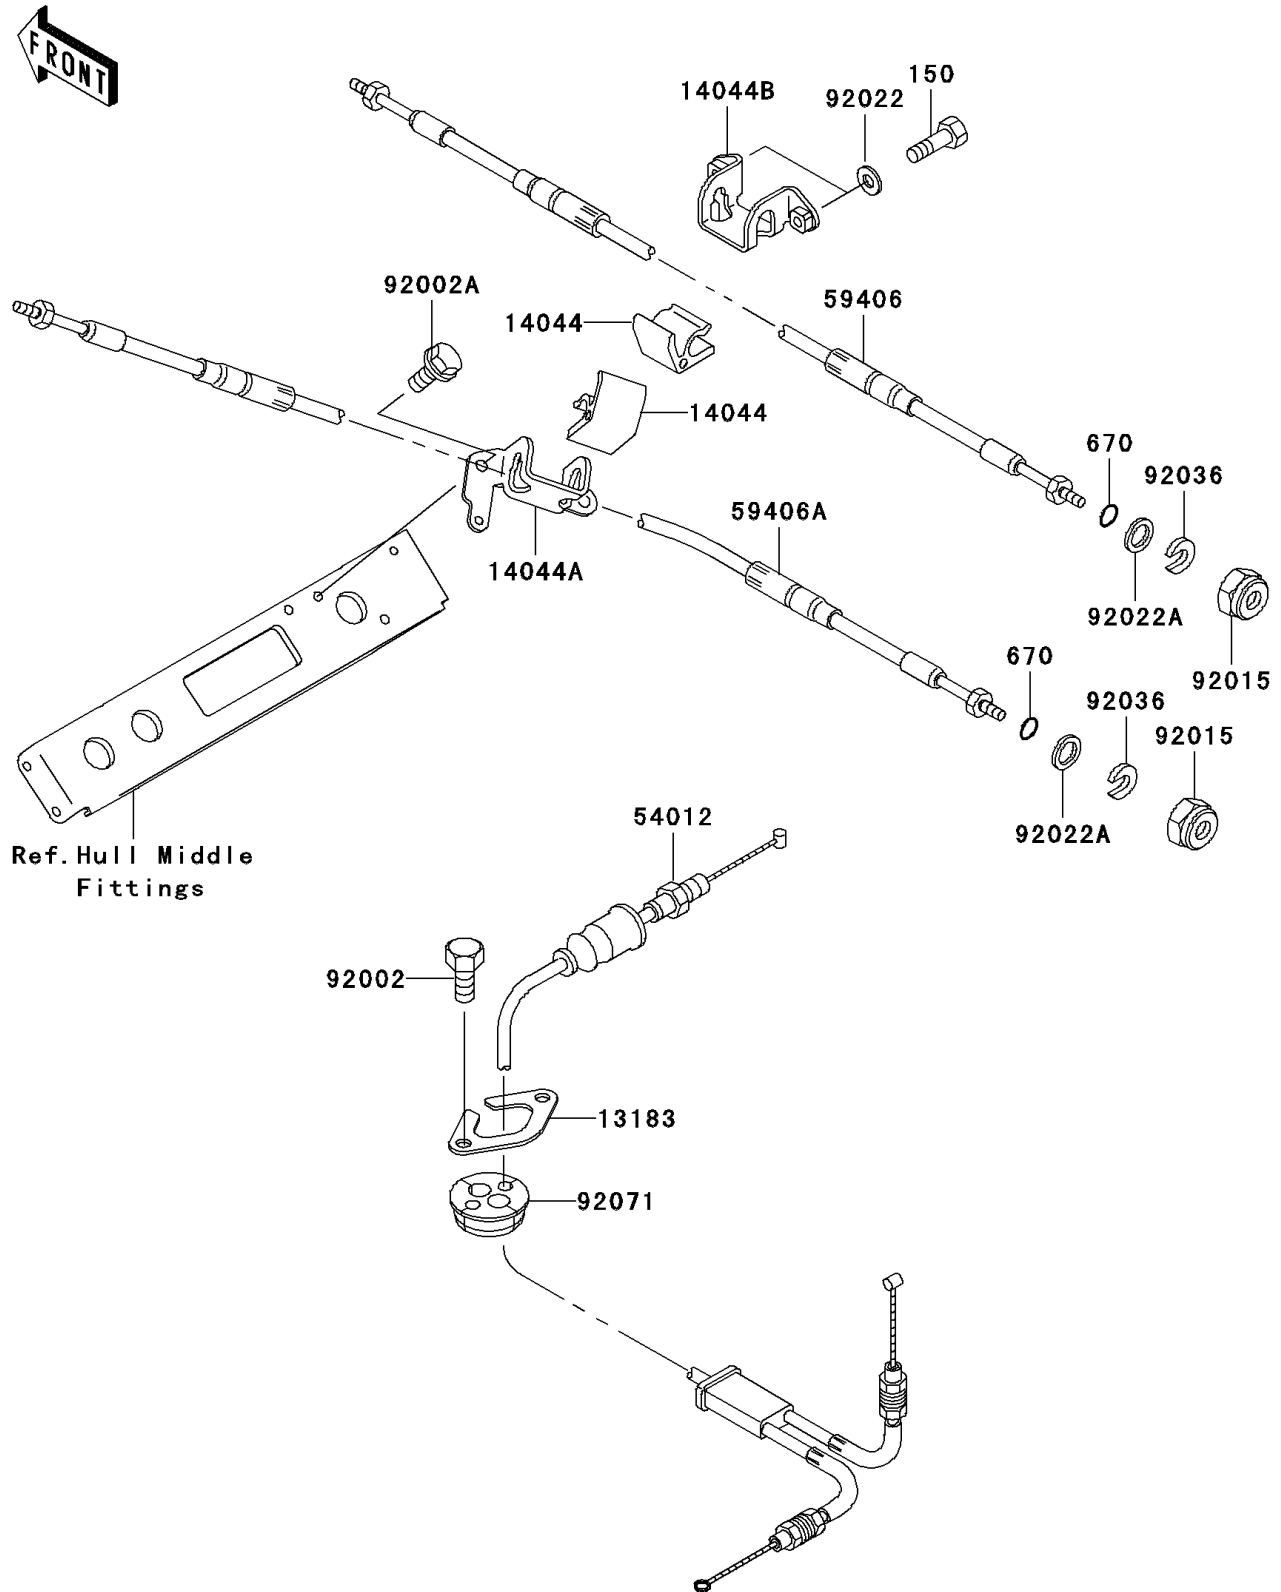

2003 1100 STX D.I. PARTS DIAGRAM

Cables

F3175

2003 1100 STX D.I. PARTS LIST

Cables

ITEM NAME	PART NUMBER	QUANTITY
BOLT-WS,6X18 (Ref # 150)	150R0618	1
O RING,11MM (Ref # 670)	670B2011	1
PLATE (Ref # 13183)	13183-3810	1
HOLDER-CABLE,STEERING (Ref # 14044)	14044-3714	1
HOLDER-CABLE,STEERING (Ref # 14044A)	14044-3717	1
HOLDER-CABLE,STEERING (Ref # 14044B)	14044-3731	1
CABLE-THROTTLE (Ref # 54012)	54012-3769	1
CABLE-STRG,REVERSE (Ref # 59406)	59406-3749	1
CABLE-STRG (Ref # 59406A)	59406-3778	1
BOLT,6X16 (Ref # 92002)	92002-3728	1
BOLT,6X20 (Ref # 92002A)	92002-3755	1
NUT,20MM (Ref # 92015)	92015-526	1
WASHER,6.5X20X1.5 (Ref # 92022)	92022-3710	1
WASHER (Ref # 92022A)	92022-535	1
RING-SNAP (Ref # 92036)	92036-501	1
GROMMET,HARNESS (Ref # 92071)	92071-3790	1