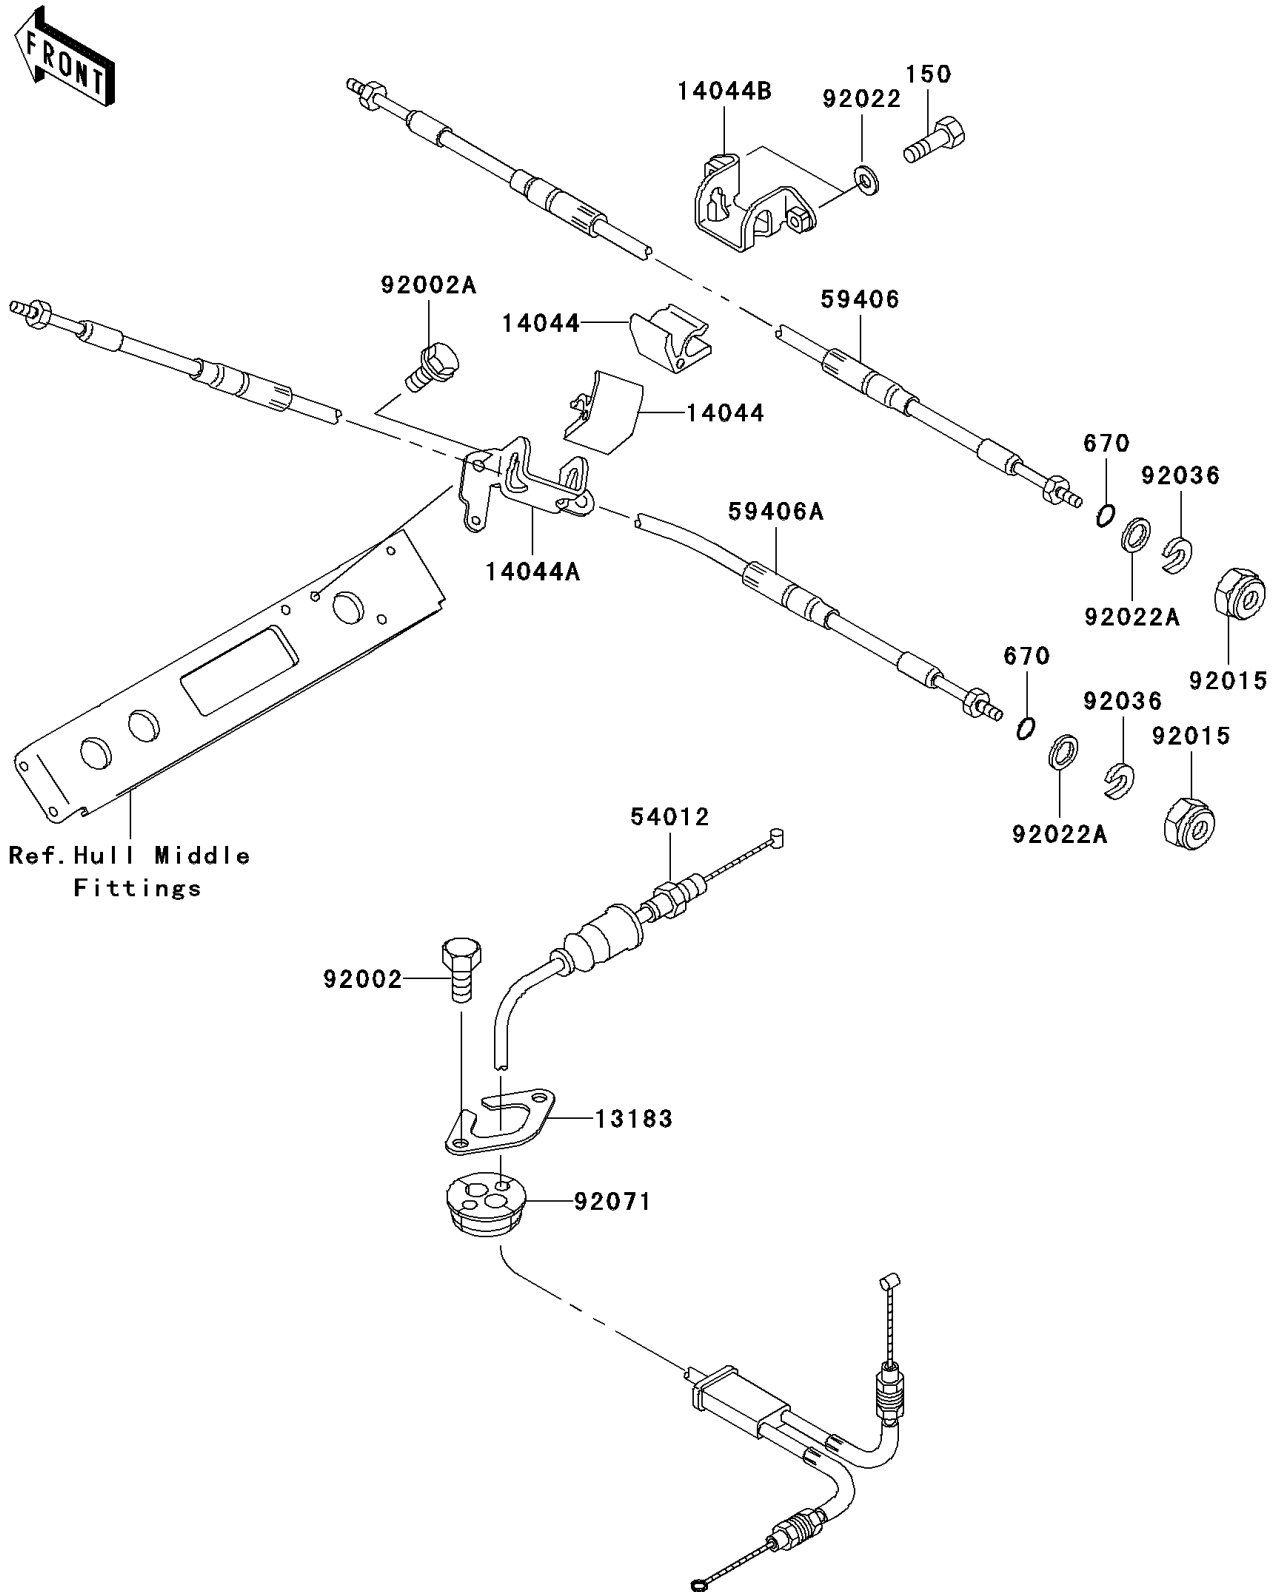

# 2003 1100 STX D.I. PARTS DIAGRAM

Cables

F3175

## 2003 1100 STX D.I. PARTS LIST

### Cables

ITEM NAME	PART NUMBER	QUANTITY
BOLT-WS,6X18 (Ref # 150)	150R0618	2
O RING,11MM (Ref # 670)	670B2011	2
PLATE (Ref # 13183)	13183-3810	1
HOLDER-CABLE,STEERING (Ref # 14044)	14044-3714	2
HOLDER-CABLE,STEERING (Ref # 14044A)	14044-3717	1
HOLDER-CABLE,STEERING (Ref # 14044B)	14044-3731	1
CABLE-THROTTLE (Ref # 54012)	54012-3769	1
CABLE-STRG,REVERSE (Ref # 59406)	59406-3749	1
CABLE-STRG (Ref # 59406A)	59406-3778	1
BOLT,6X16 (Ref # 92002)	92002-3728	2
BOLT,6X20 (Ref # 92002A)	92002-3755	2
NUT,20MM (Ref # 92015)	92015-526	2
WASHER,6.5X20X1.5 (Ref # 92022)	92022-3710	2
WASHER (Ref # 92022A)	92022-535	2
RING-SNAP (Ref # 92036)	92036-501	2
GROMMET,HARNESS (Ref # 92071)	92071-3790	1