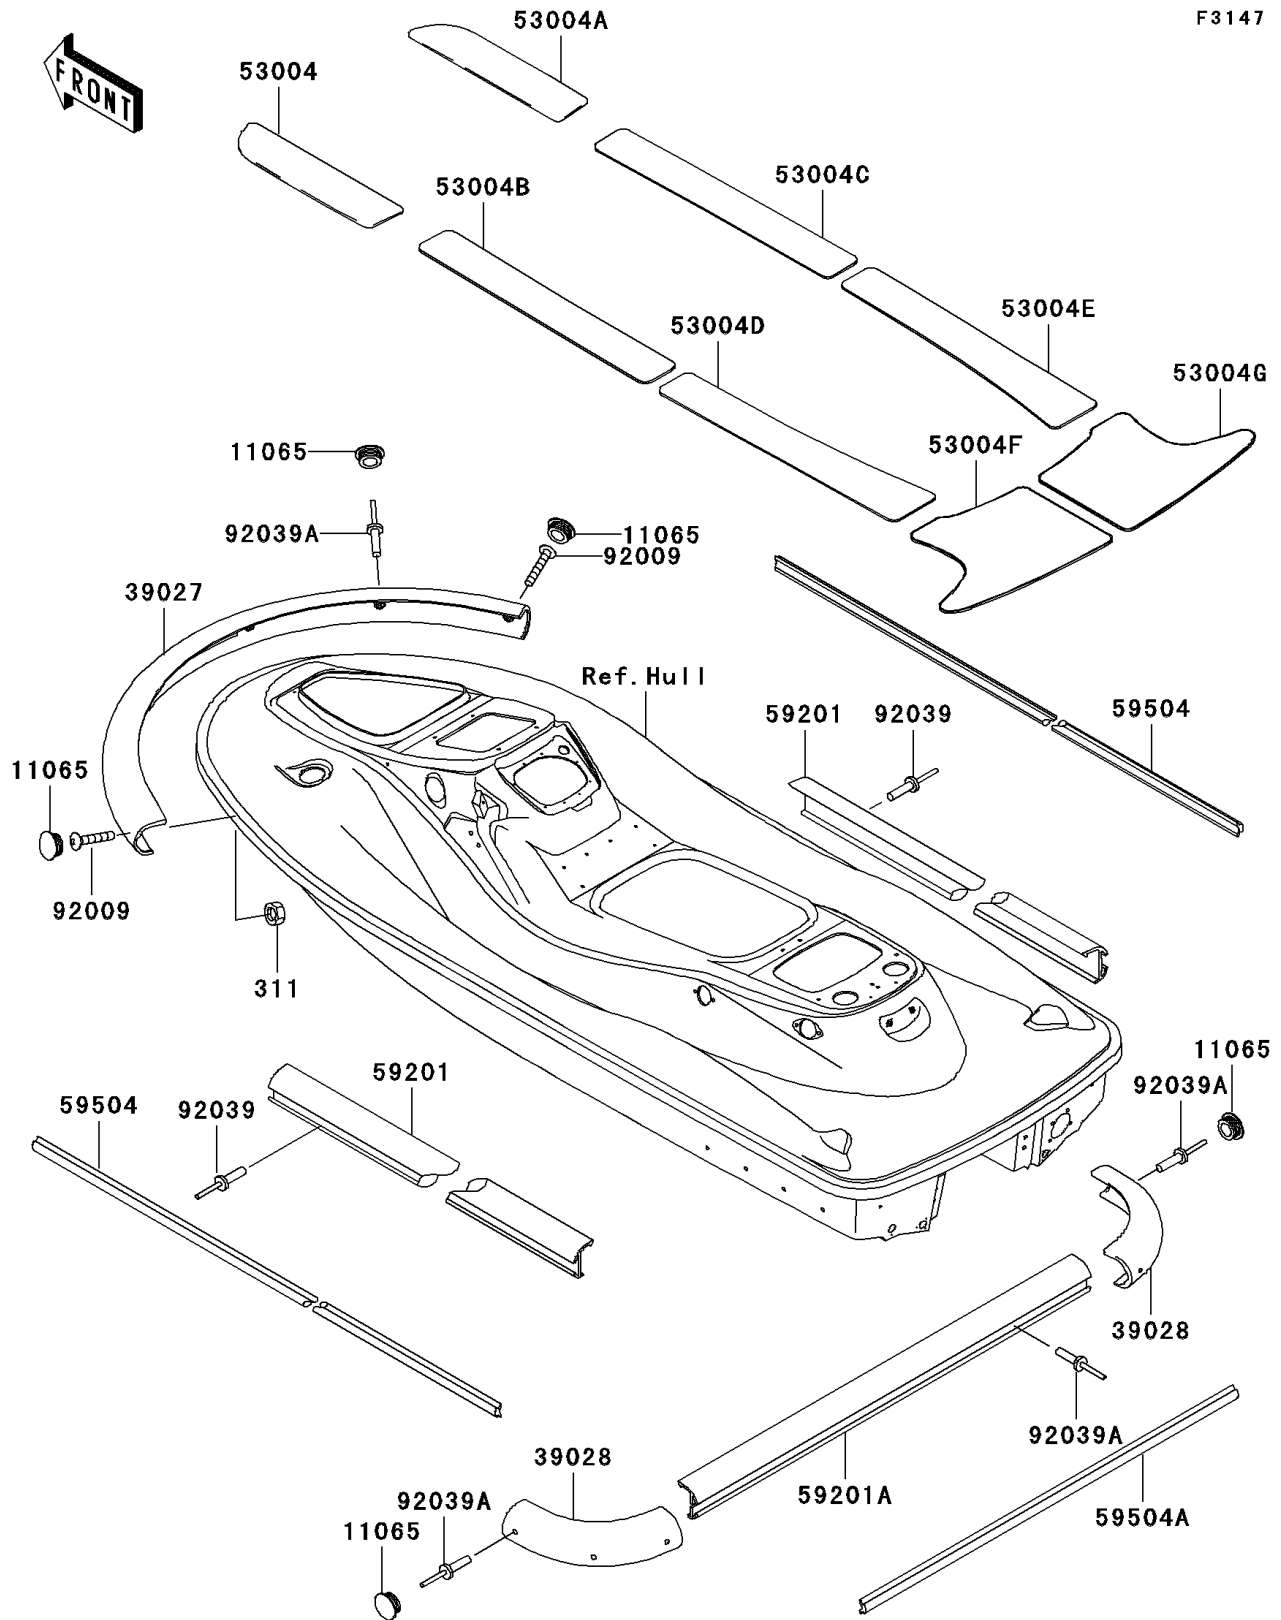

2003 1100 STX D.I. PARTS DIAGRAM

Pads

2003 1100 STX D.I. PARTS LIST

Pads

ITEM NAME	PART NUMBER	QUANTITY
NUT-HEX,5MM (Ref # 311)	311R0500	1
CAP,F.BLACK (Ref # 11065)	11065-3707-6Z	1
BUMPER-FRONT,F.BLACK (Ref # 39027)	39027-3741-6Z	1
BUMPER-REAR,CORNER,F.BLACK (Ref # 39028)	39028-3752-6Z	1
MAT,DECK,FR,LH,S.GRAY (Ref # 53004)	53004-3783-RG	1
MAT,DECK,FR,RH,S.GRAY (Ref # 53004A)	53004-3784-RG	1
MAT,DECK,FR,LH (Ref # 53004B)	53004-3852	1
MAT,DECK,FR,RH (Ref # 53004C)	53004-3853	1
MAT,DECK,MIDDLE,LH (Ref # 53004D)	53004-3854	1
MAT,DECK,MIDDLE,RH (Ref # 53004E)	53004-3855	1
MAT,DECK,RR,LH (Ref # 53004F)	53004-3856	1
MAT,DECK,RR,RH (Ref # 53004G)	53004-3857	1
BUMPER,SIDE,F.BLACK (Ref # 59201)	59201-3787-6Z	1
BUMPER,RR,F.BLACK (Ref # 59201A)	59201-3788-6Z	1
INSERT-BOAT FENDER,SIDE,F.BLK (Ref # 59504)	59504-3729-6Z	1
INSERT-BOAT FENDER,RR,F.BLACK (Ref # 59504A)	59504-3730-6Z	1
SCREW,5X30 (Ref # 92009)	92009-3834	1
RIVET (Ref # 92039)	92039-3771	1
RIVET (Ref # 92039A)	92039-3773	1