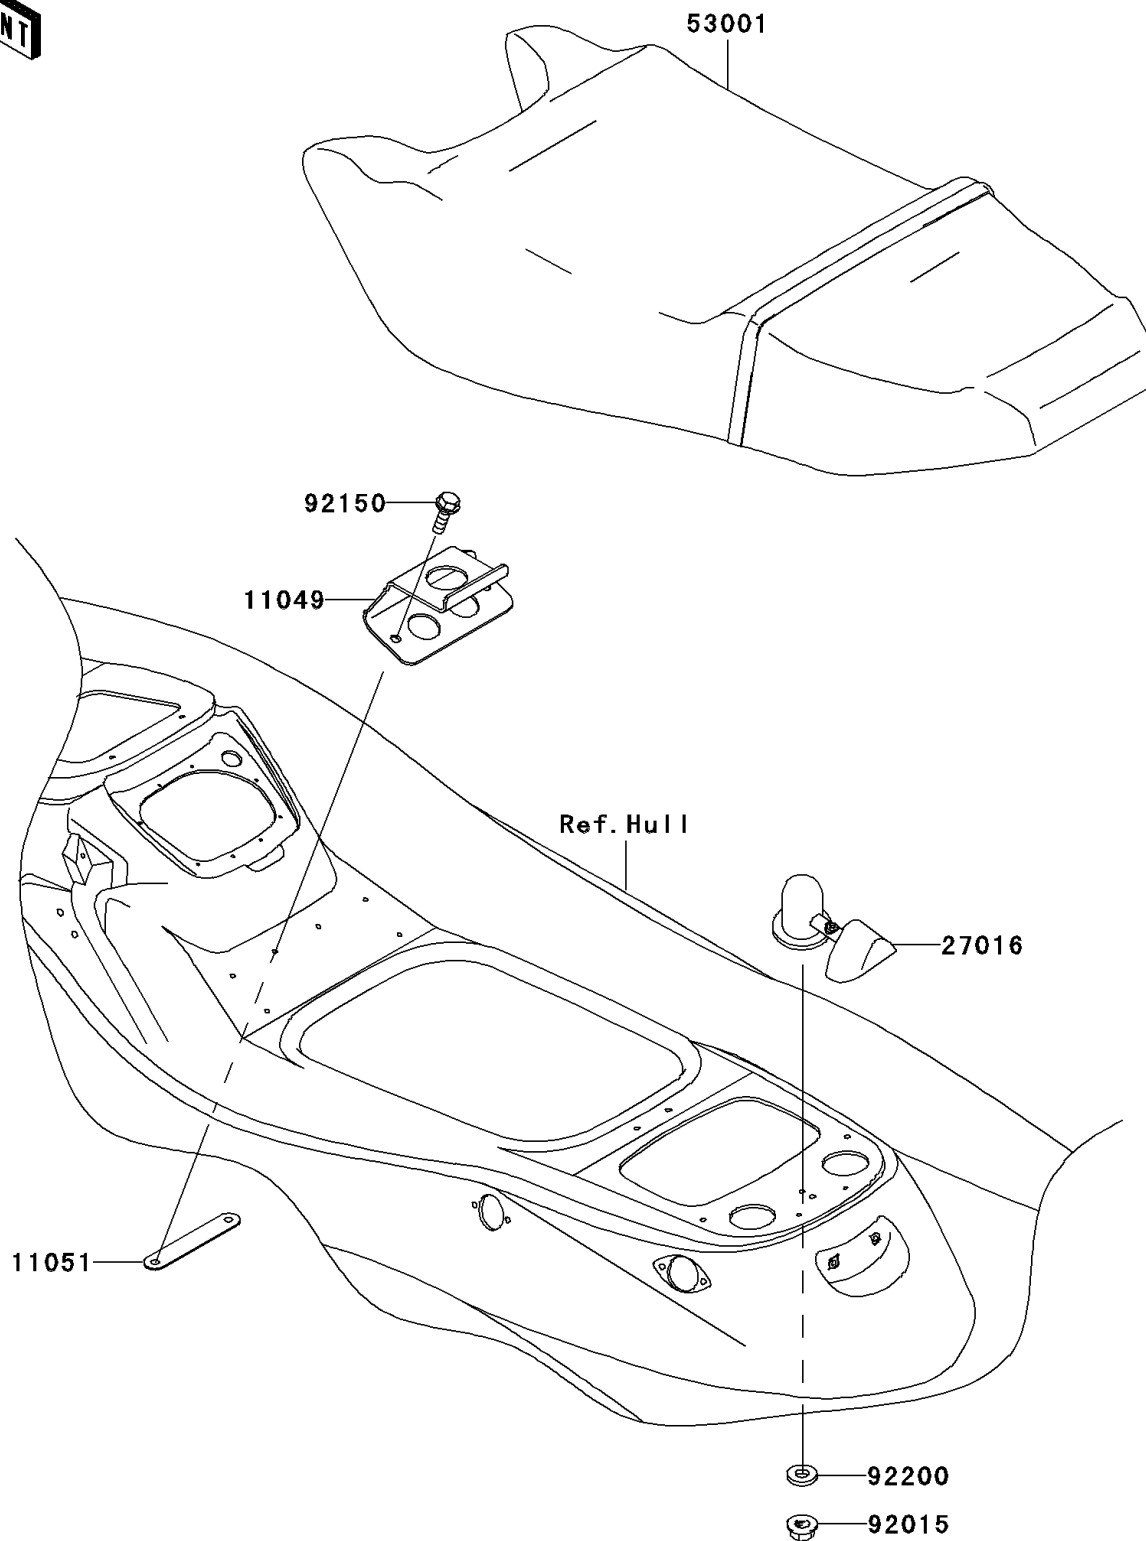

2003 1100 STX D.I. PARTS DIAGRAM

Seat

F3146

2003 1100 STX D.I. PARTS LIST

Seat

ITEM NAME	PART NUMBER	QUANTITY
BRACKET,SEAT (Ref # 11049)	11049-3735	1
BRACKET (Ref # 11051)	11051-3793	1
LOCK-ASSY,SEAT,F.BLACK (Ref # 27016)	27016-3744-6Z	1
SEAT-ASSY,M.R.RED (Ref # 53001)	53001-3754-325	1
NUT,FLANGED,8MM (Ref # 92015)	92015-3709	1
BOLT,6X18 (Ref # 92150)	92150-3729	1
WASHER,8.5X25X1.5 (Ref # 92200)	92200-3717	1