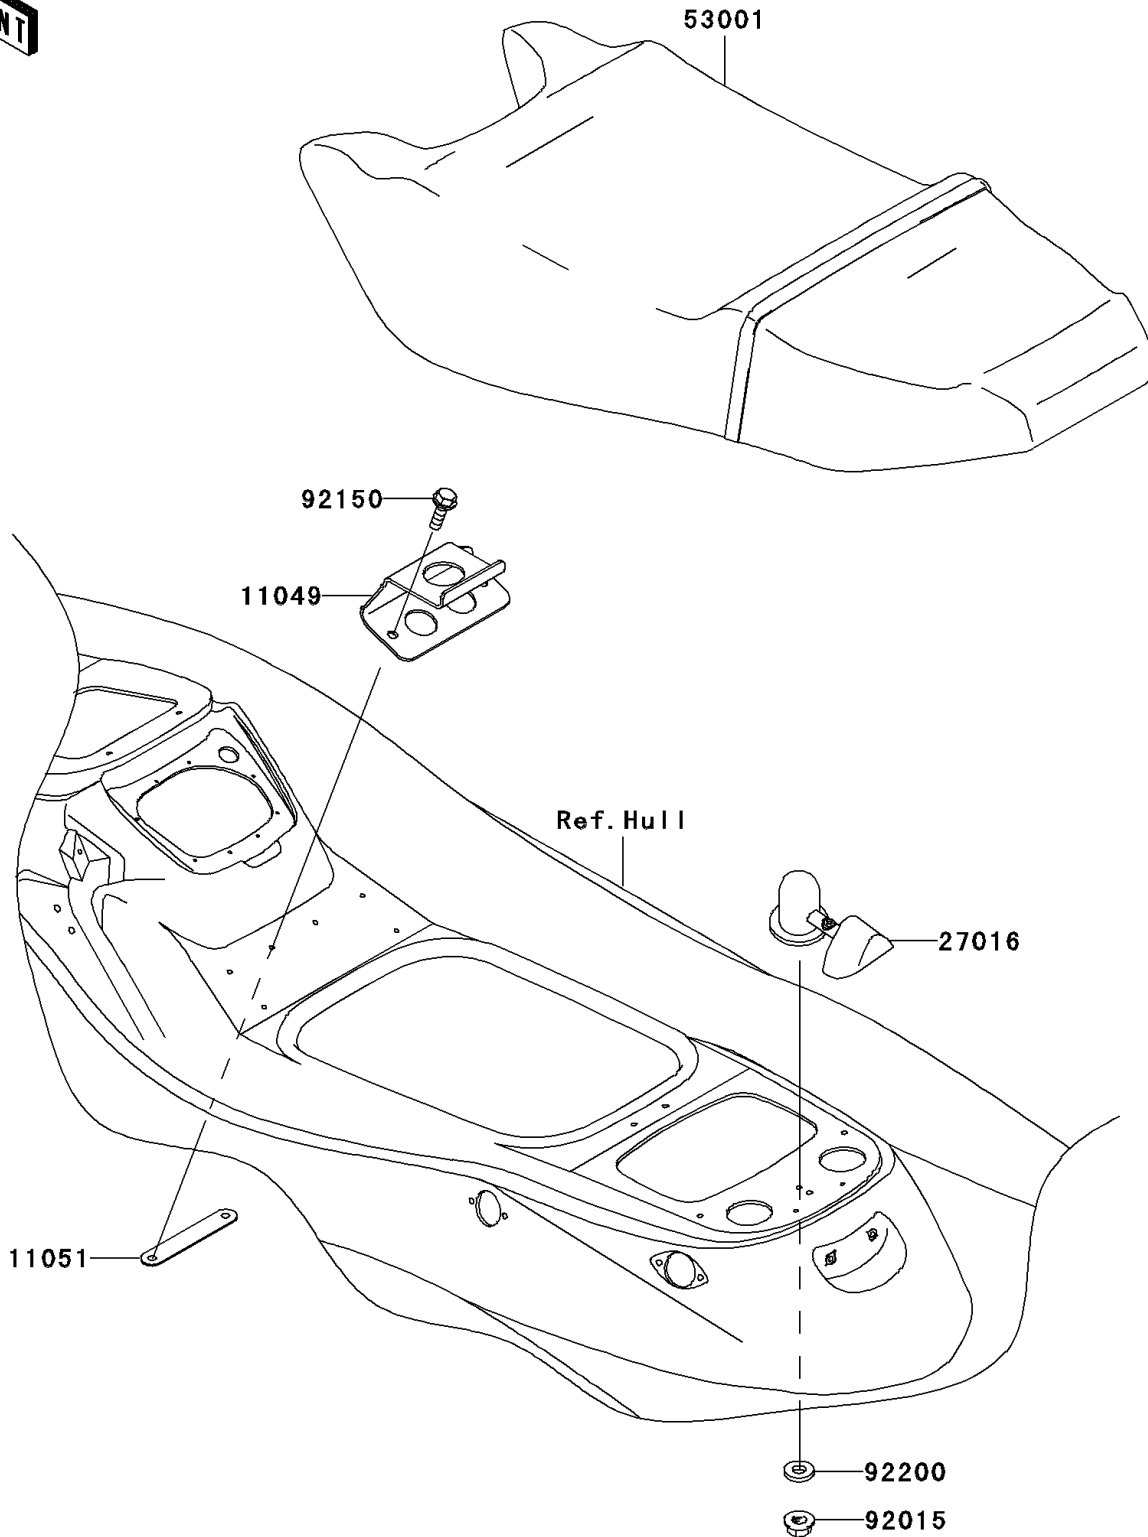

2003 1100 STX D.I. PARTS DIAGRAM

Seat

F3146

2003 1100 STX D.I. PARTS LIST

Seat

ITEM NAME	PART NUMBER	QUANTITY
BRACKET,SEAT (Ref # 11049)	11049-3735	1
BRACKET (Ref # 11051)	11051-3793	1
LOCK-ASSY,SEAT,F.BLACK (Ref # 27016)	27016-3744-6Z	1
SEAT-ASSY,M.R.RED (Ref # 53001)	53001-3754-325	1
NUT,FLANGED,8MM (Ref # 92015)	92015-3709	1
BOLT,6X18 (Ref # 92150)	92150-3729	2
WASHER,8.5X25X1.5 (Ref # 92200)	92200-3717	1