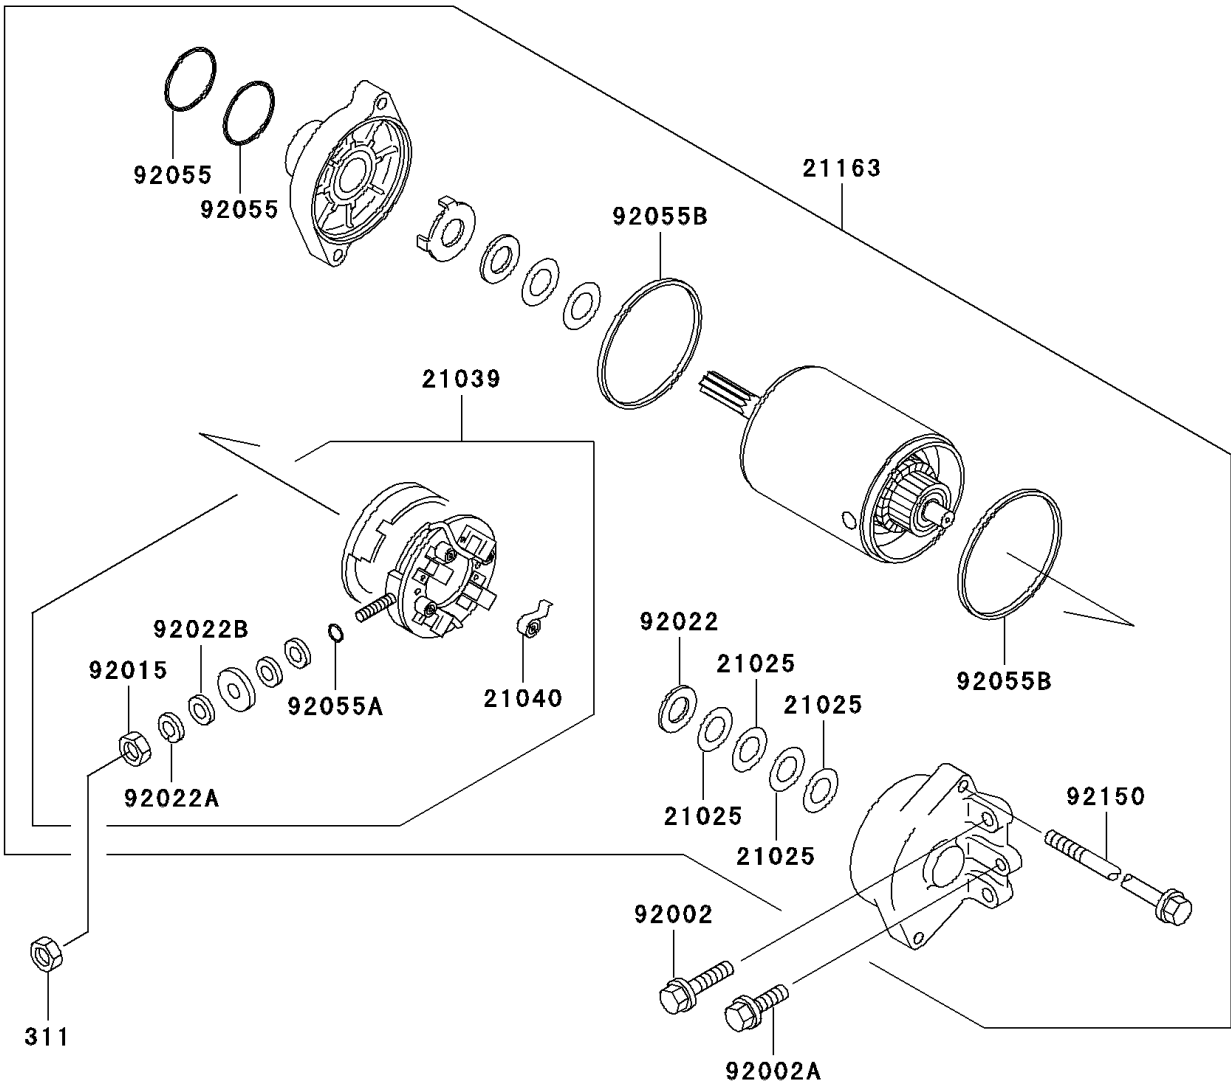

2003 1100 STX D.I. PARTS DIAGRAM

Starter Motor

E1840

2003 1100 STX D.I. PARTS LIST

Starter Motor

ITEM NAME	PART NUMBER	QUANTITY
NUT-HEX,6MM (Ref # 311)	311R0600	1
GEAR-ASSY (Ref # 13101)	13101-3708	1
WASHER,9.1X18X0.2 (Ref # 21025)	21025-011	4
BRUSH,CARBON (Ref # 21039)	21039-3703	1
SPRING-BRUSH (Ref # 21040)	21040-1055	4
STARTER-ELECTRIC (Ref # 21163)	21163-3714	1
BOLT,6X25 (Ref # 92002)	92002-3714	2
BOLT,6X12 (Ref # 92002A)	92002-3763	1
NUT,6MM (Ref # 92015)	92015-3710	1
WASHER,9.1X18X0.8 (Ref # 92022)	92022-1132	1
WASHER,6MM (Ref # 92022A)	92022-3711	1
WASHER,6MM (Ref # 92022B)	92022-3713	1
WASHER,12X24X1.0 (Ref # 92022C)	92022-3731	1
RING-O (Ref # 92055)	92055-1276	2
RING-O,4.5X2.0 (Ref # 92055A)	92055-1370	1
RING-O,STARTER MOTOR (Ref # 92055B)	92055-1381	2
BOLT (Ref # 92150)	92150-3772	2