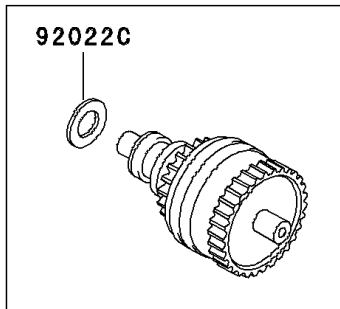

2003 1100 STX D.I. PARTS DIAGRAM

Starter Motor

E1840

2003 1100 STX D.I. PARTS LIST

Starter Motor

ITEM NAME	PART NUMBER	QUANTITY
NUT-HEX,6MM (Ref # 311)	311R0600	1
GEAR-ASSY (Ref # 13101)	13101-3708	1
WASHER,9.1X18X0.2 (Ref # 21025)	21025-011	4
BRUSH,CARBON (Ref # 21039)	21039-3703	1
SPRING-BRUSH (Ref # 21040)	21040-1055	4
STARTER-ELECTRIC (Ref # 21163)	21163-3714	1
BOLT,6X25 (Ref # 92002)	92002-3714	2
BOLT,6X12 (Ref # 92002A)	92002-3763	1
NUT,6MM (Ref # 92015)	92015-3710	1
WASHER,9.1X18X0.8 (Ref # 92022)	92022-1132	1
WASHER,6MM (Ref # 92022A)	92022-3711	1
WASHER,6MM (Ref # 92022B)	92022-3713	1
WASHER,12X24X1.0 (Ref # 92022C)	92022-3731	1
RING-O (Ref # 92055)	92055-1276	2
RING-O,4.5X2.0 (Ref # 92055A)	92055-1370	1
RING-O,STARTER MOTOR (Ref # 92055B)	92055-1381	2
BOLT (Ref # 92150)	92150-3772	2