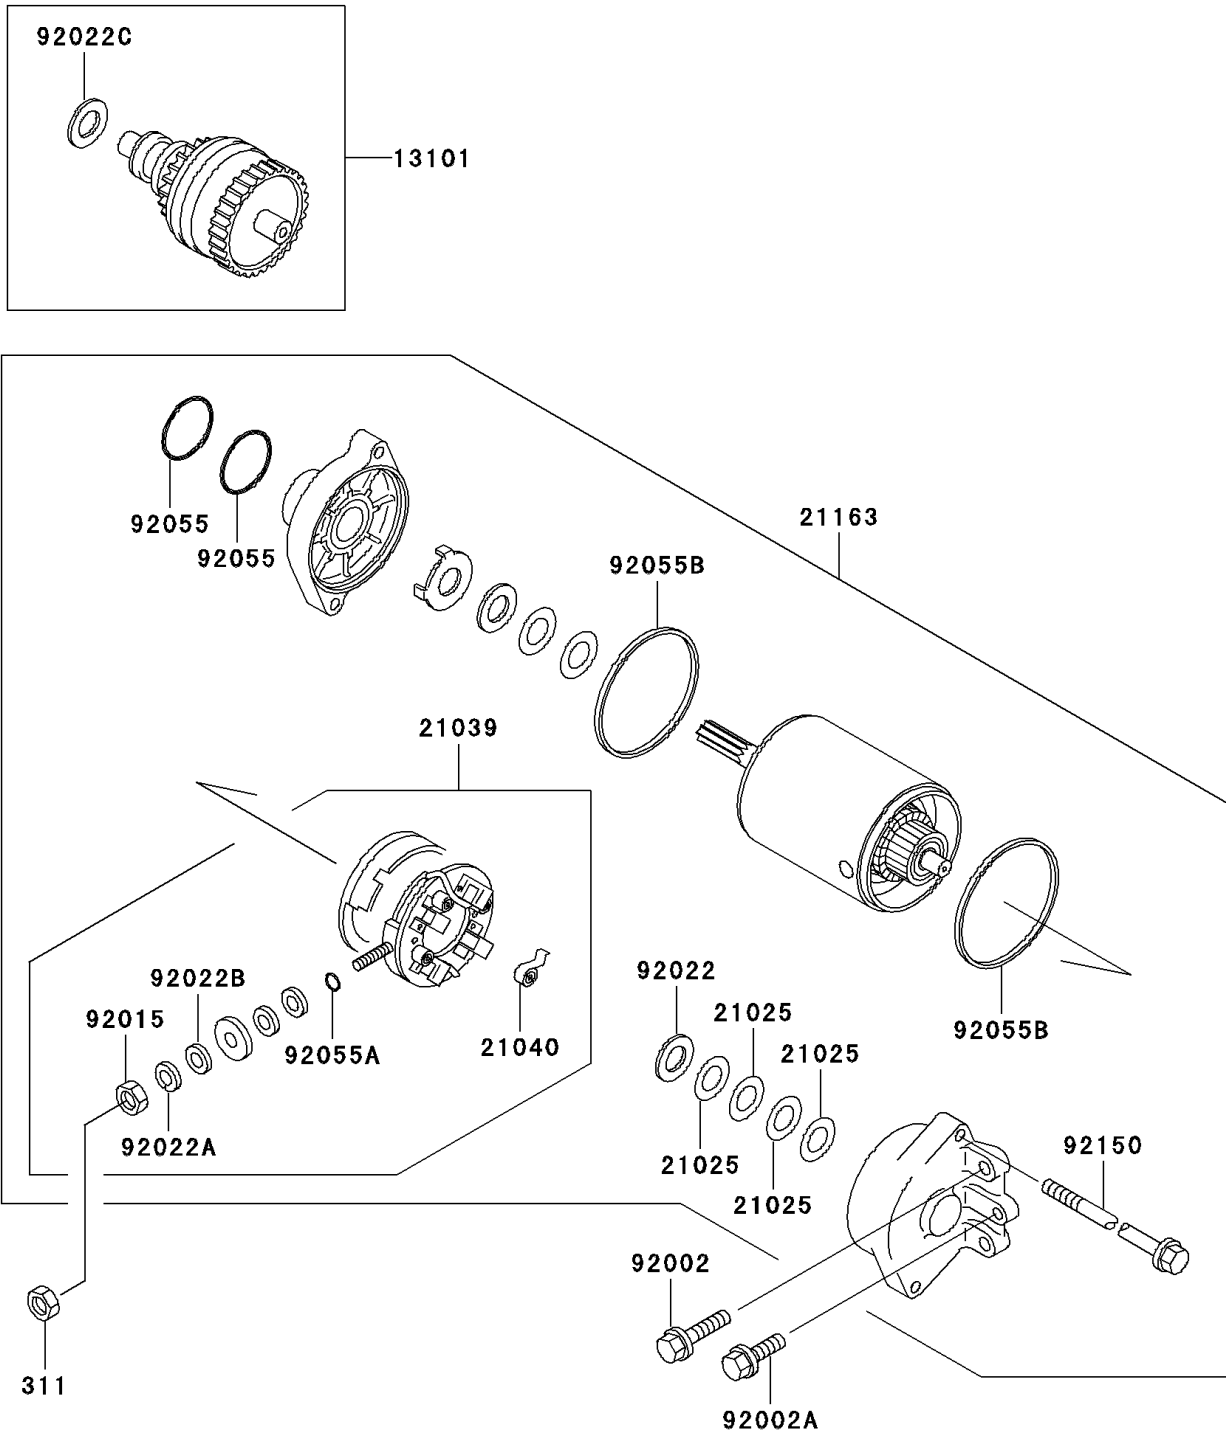

## 2003 1100 STX D.I. PARTS DIAGRAM

Starter Motor

E1840

## 2003 1100 STX D.I. PARTS LIST

Starter Motor

ITEM NAME	PART NUMBER	QUANTITY
NUT-HEX,6MM (Ref # 311)	311R0600	1
GEAR-ASSY (Ref # 13101)	13101-3708	1
WASHER,9.1X18X0.2 (Ref # 21025)	21025-011	1
BRUSH,CARBON (Ref # 21039)	21039-3703	1
SPRING-BRUSH (Ref # 21040)	21040-1055	1
STARTER-ELECTRIC (Ref # 21163)	21163-3714	1
BOLT,6X25 (Ref # 92002)	92002-3714	1
BOLT,6X12 (Ref # 92002A)	92002-3763	1
NUT,6MM (Ref # 92015)	92015-3710	1
WASHER,9.1X18X0.8 (Ref # 92022)	92022-1132	1
WASHER,6MM (Ref # 92022A)	92022-3711	1
WASHER,6MM (Ref # 92022B)	92022-3713	1
WASHER,12X24X1.0 (Ref # 92022C)	92022-3731	1
RING-O (Ref # 92055)	92055-1276	1
RING-O,4.5X2.0 (Ref # 92055A)	92055-1370	1
RING-O,STARTER MOTOR (Ref # 92055B)	92055-1381	1
BOLT (Ref # 92150)	92150-3772	1