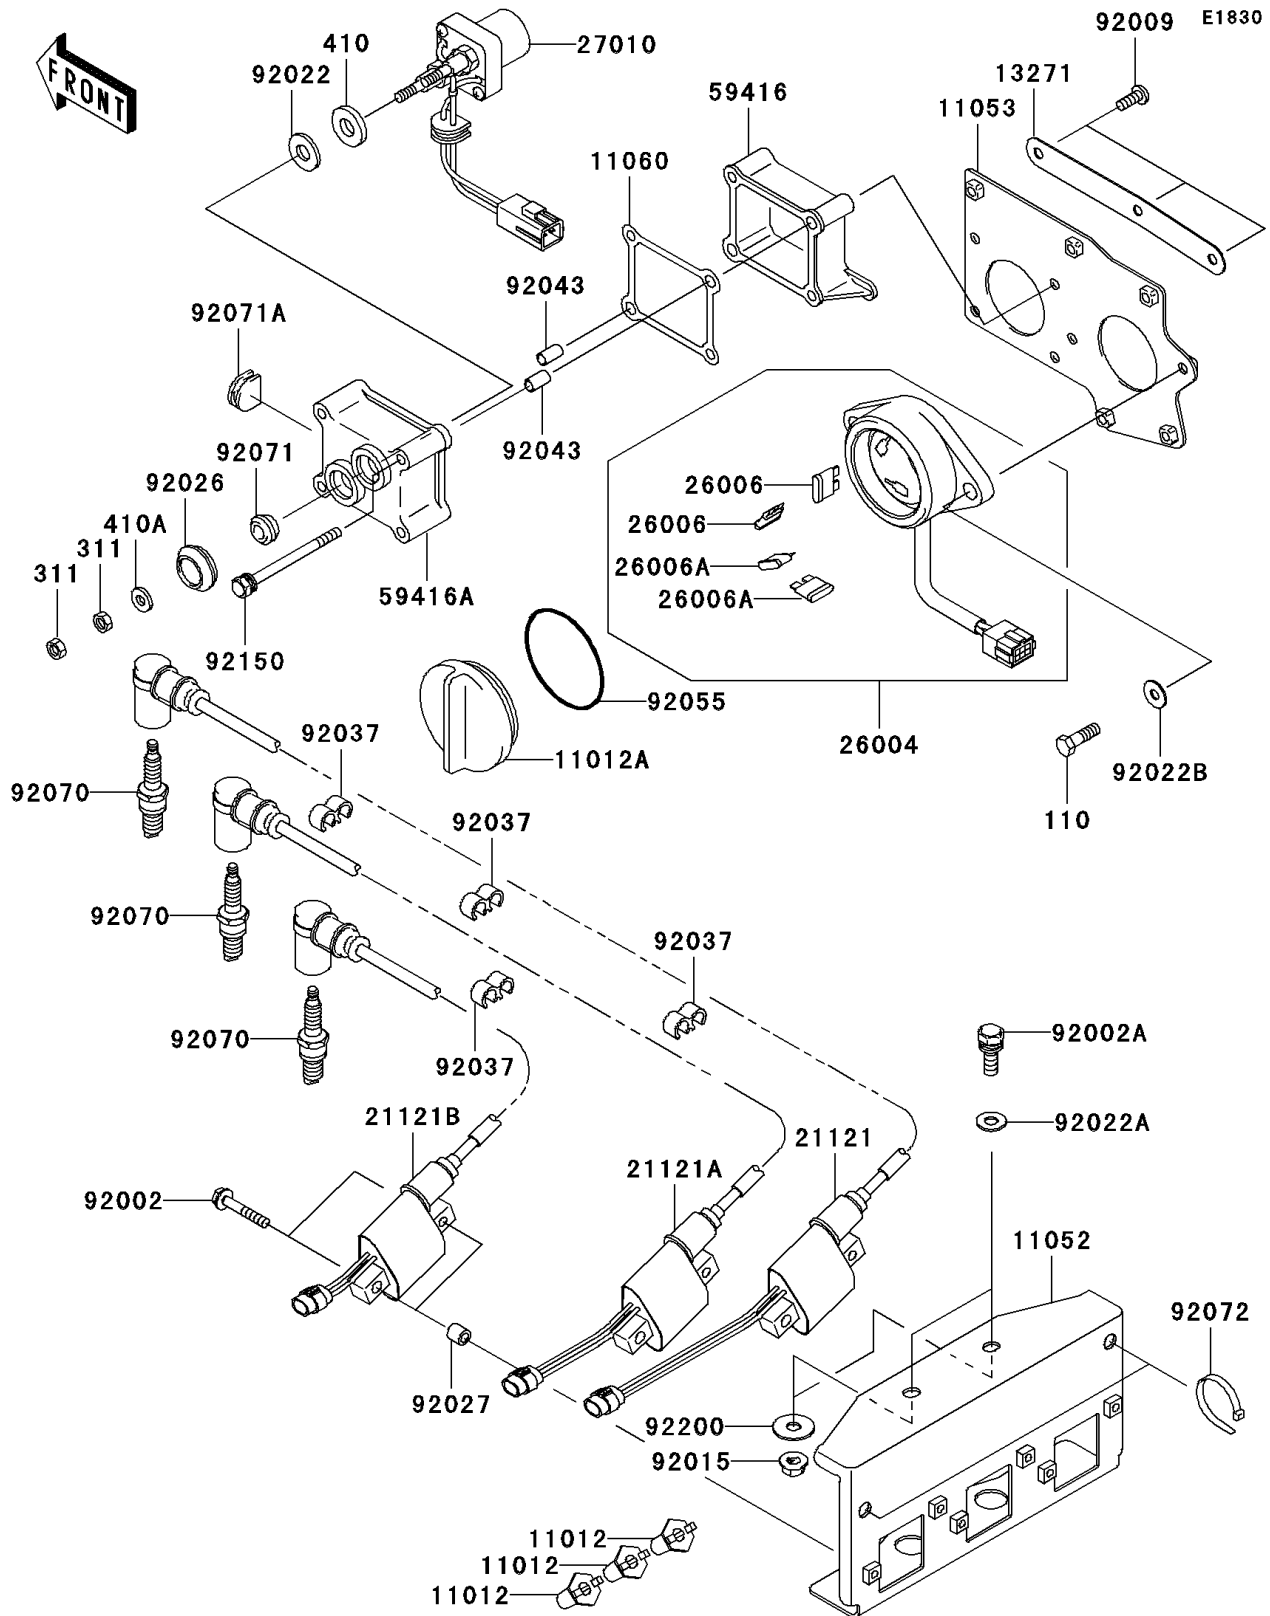

2003 1100 STX D.I. PARTS DIAGRAM

Ignition System

2003 1100 STX D.I. PARTS LIST

Ignition System

ITEM NAME	PART NUMBER	QUANTITY
BOLT,6X20 (Ref # 110)	110R0620	2
NUT-HEX,6MM (Ref # 311)	311R0600	4
WASHER-PLAIN-SMALL,10MM (Ref # 410)	410B1000	2
WASHER-PLAIN-SMALL,6MM (Ref # 410A)	410S0600	2
CAP,HOLDER (Ref # 11012)	11012-3768	3
CAP (Ref # 11012A)	11012-3791	1
BRACKET (Ref # 11052)	11052-3753	1
BRACKET (Ref # 11053)	11053-3721	1
GASKET (Ref # 11060)	11060-3709	1
PLATE (Ref # 13271)	13271-3842	1
COIL-IGNITION,#1 BLACK (Ref # 21121)	21121-3719	1
COIL-IGNITION,#2 GREEN (Ref # 21121A)	21121-3720	1
COIL-IGNITION,#3 WHITE (Ref # 21121B)	21121-3721	1
FUSE-ASSY (Ref # 26004)	26004-3722	1
FUSE,10A-R (Ref # 26006)	26006-1007	2
FUSE,20A-Y (Ref # 26006A)	26006-1051	2
SWITCH (Ref # 27010)	27010-3777	1
CASE-ELECTRIC (Ref # 59416)	59416-3710	1
CASE-ELECTRIC (Ref # 59416A)	59416-3711	1
BOLT,6X35 (Ref # 92002)	92002-3715	6
BOLT,8X25 (Ref # 92002A)	92002-3774	2
SCREW,6X15 (Ref # 92009)	92009-3830	3
NUT,FLANGED,8MM (Ref # 92015)	92015-3709	2
WASHER (Ref # 92022)	92022-3035	2
WASHER,8.2X18X1.5 (Ref # 92022A)	92022-3743	2
WASHER (Ref # 92022B)	92022-567	2
SPACER (Ref # 92026)	92026-3703	2
COLLAR,6.2X10X10 (Ref # 92027)	92027-3705	6
CLAMP,HOSE (Ref # 92037)	92037-1603	4

2003 1100 STX D.I. PARTS LIST

Ignition System

ITEM NAME	PART NUMBER	QUANTITY
PIN (Ref # 92043)	92043-3715	2
RING-O (Ref # 92055)	92055-1292	1
PLUG-SPARK,PZFR7G-G(NGK),SOLID (Ref # 92070)	92070-3705	3
GROMMET (Ref # 92071)	92071-3004	2
GROMMET (Ref # 92071A)	92071-3837	1
BAND,L=203.2 (Ref # 92072)	92072-3867	2
BOLT,6X80 (Ref # 92150)	92150-3711	4
WASHER,8.5X25X1.5 (Ref # 92200)	92200-3717	2