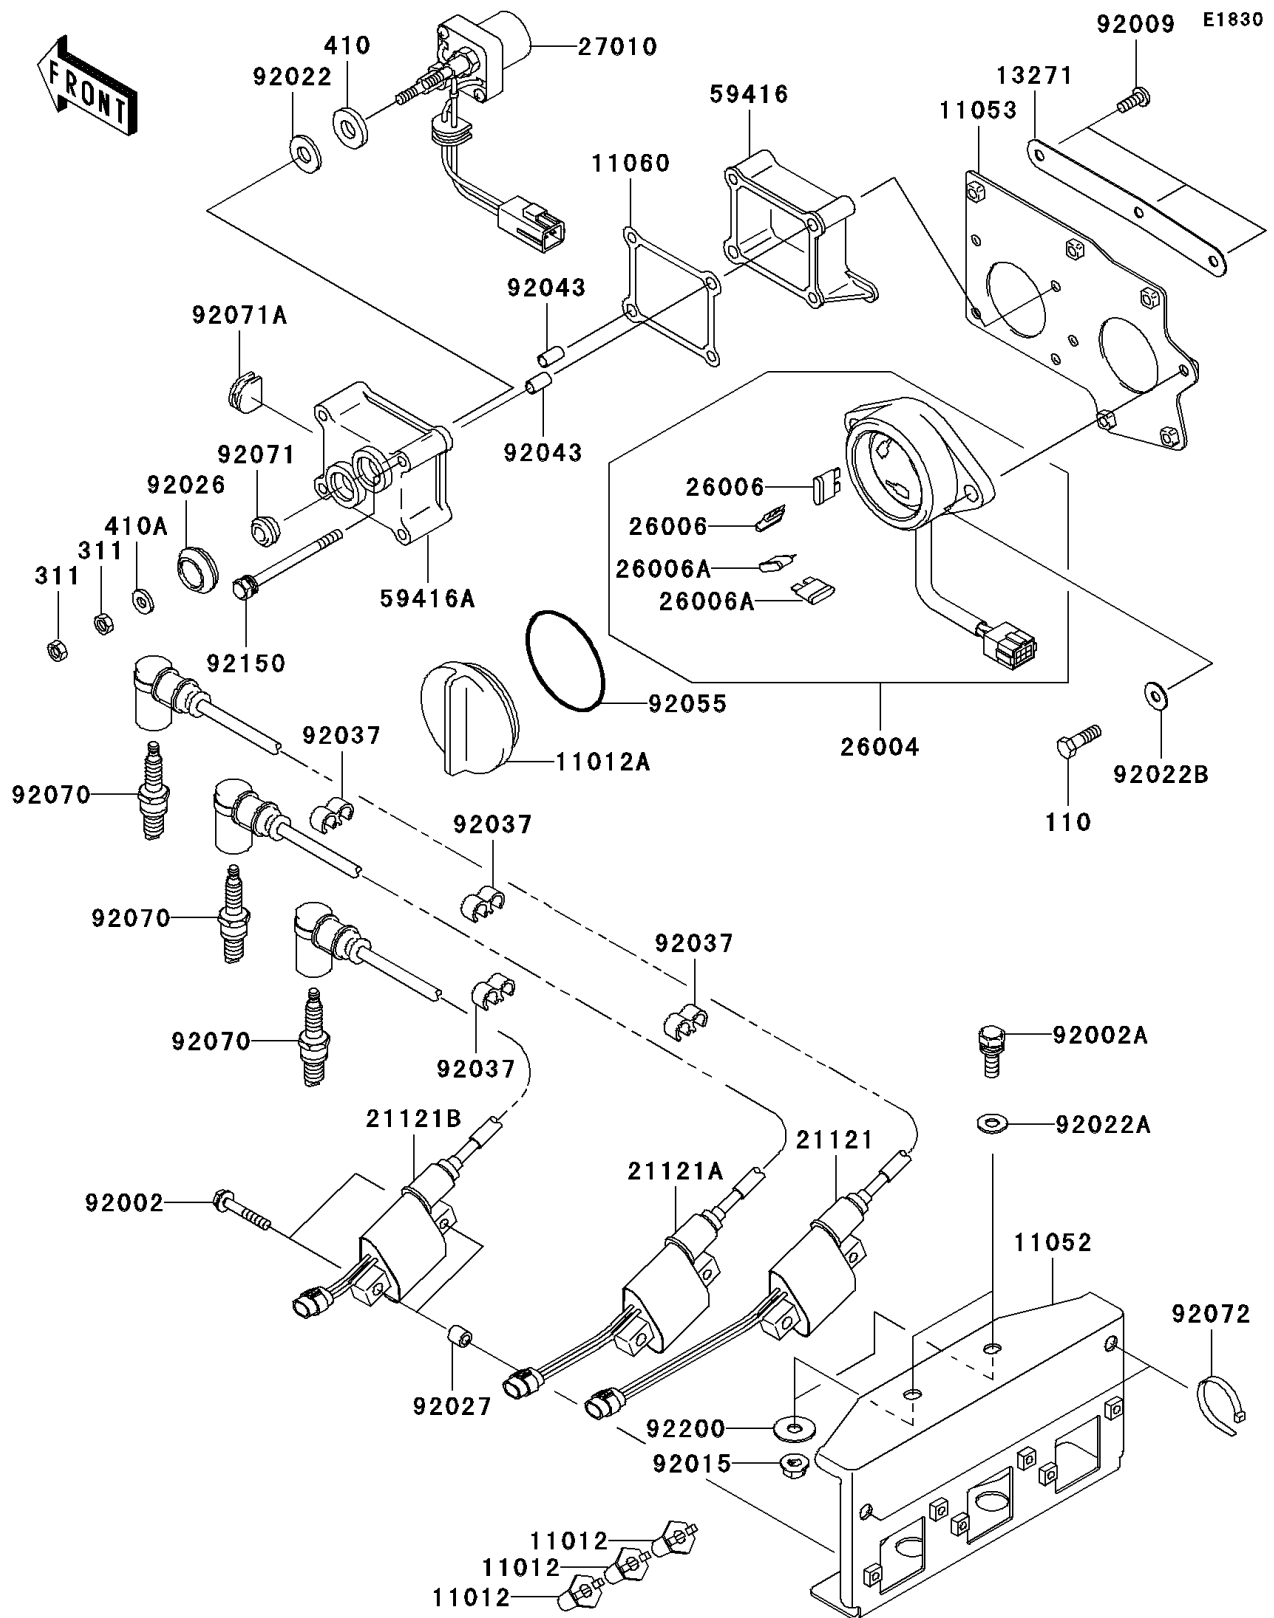

## 2003 1100 STX D.I. PARTS DIAGRAM

Ignition System

## 2003 1100 STX D.I. PARTS LIST

### Ignition System

ITEM NAME	PART NUMBER	QUANTITY
BOLT,6X20 (Ref # 110)	110R0620	1
NUT-HEX,6MM (Ref # 311)	311R0600	1
WASHER-PLAIN-SMALL,10MM (Ref # 410)	410B1000	1
WASHER-PLAIN-SMALL,6MM (Ref # 410A)	410S0600	1
CAP,HOLDER (Ref # 11012)	11012-3768	1
CAP (Ref # 11012A)	11012-3791	1
BRACKET (Ref # 11052)	11052-3753	1
BRACKET (Ref # 11053)	11053-3721	1
GASKET (Ref # 11060)	11060-3709	1
PLATE (Ref # 13271)	13271-3842	1
COIL-IGNITION,#1 BLACK (Ref # 21121)	21121-3719	1
COIL-IGNITION,#2 GREEN (Ref # 21121A)	21121-3720	1
COIL-IGNITION,#3 WHITE (Ref # 21121B)	21121-3721	1
FUSE-ASSY (Ref # 26004)	26004-3722	1
FUSE,10A-R (Ref # 26006)	26006-1007	1
FUSE,20A-Y (Ref # 26006A)	26006-1051	1
SWITCH (Ref # 27010)	27010-3777	1
CASE-ELECTRIC (Ref # 59416)	59416-3710	1
CASE-ELECTRIC (Ref # 59416A)	59416-3711	1
BOLT,6X35 (Ref # 92002)	92002-3715	1
BOLT,8X25 (Ref # 92002A)	92002-3774	1
SCREW,6X15 (Ref # 92009)	92009-3830	1
NUT,FLANGED,8MM (Ref # 92015)	92015-3709	1
WASHER (Ref # 92022)	92022-3035	1
WASHER,8.2X18X1.5 (Ref # 92022A)	92022-3743	1
WASHER (Ref # 92022B)	92022-567	1
SPACER (Ref # 92026)	92026-3703	1
COLLAR,6.2X10X10 (Ref # 92027)	92027-3705	1
CLAMP,HOSE (Ref # 92037)	92037-1603	1

## 2003 1100 STX D.I. PARTS LIST

Ignition System

ITEM NAME	PART NUMBER	QUANTITY
PIN (Ref # 92043)	92043-3715	1
RING-O (Ref # 92055)	92055-1292	1
PLUG-SPARK,PZFR7G-G(NGK),SOLID (Ref # 92070)	92070-3705	1
GROMMET (Ref # 92071)	92071-3004	1
GROMMET (Ref # 92071A)	92071-3837	1
BAND,L=203.2 (Ref # 92072)	92072-3867	1
BOLT,6X80 (Ref # 92150)	92150-3711	1
WASHER,8.5X25X1.5 (Ref # 92200)	92200-3717	1