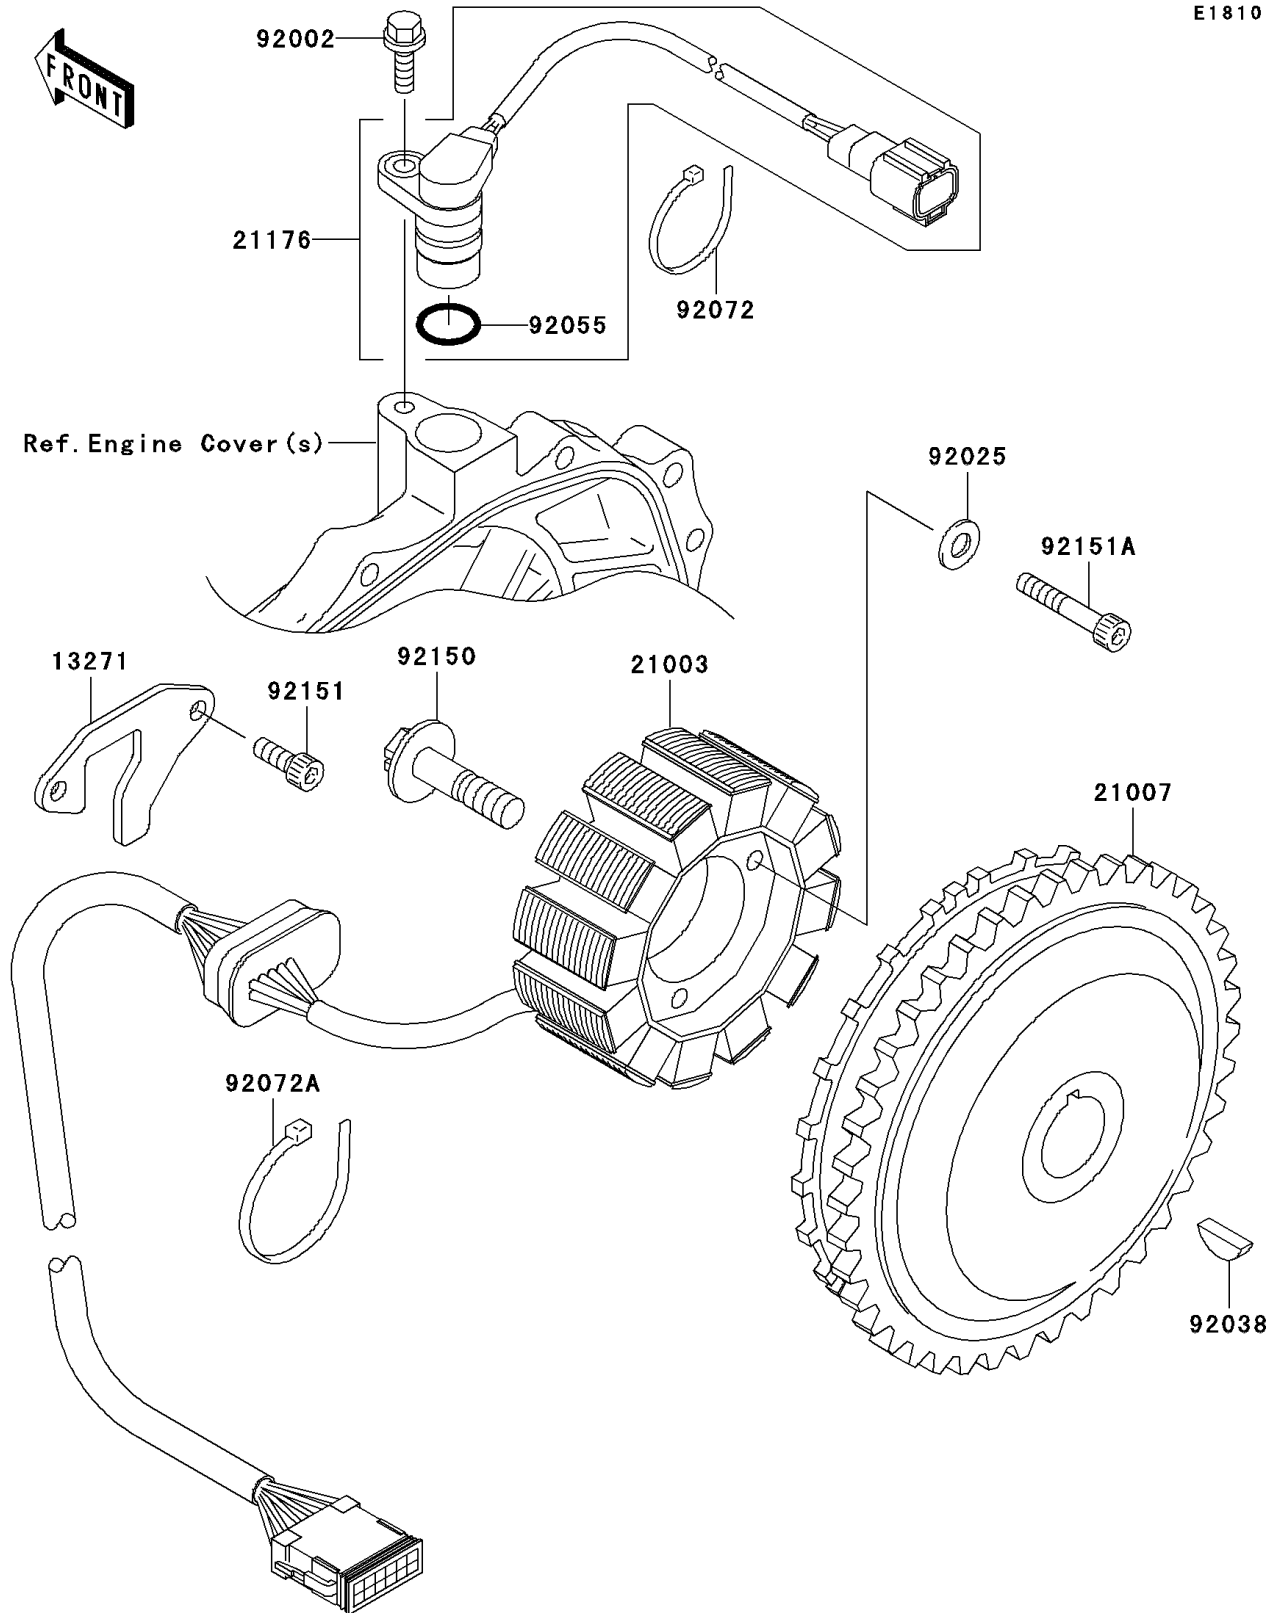

## 2003 1100 STX D.I. PARTS DIAGRAM

Generator

E1810

## 2003 1100 STX D.I. PARTS LIST

Generator

ITEM NAME	PART NUMBER	QUANTITY
PLATE (Ref # 13271)	13271-3761	1
STATOR (Ref # 21003)	21003-3744	1
ROTOR (Ref # 21007)	21007-3725	1
SENSOR (Ref # 21176)	21176-1077	1
BOLT,6X16 (Ref # 92002)	92002-3728	1
SHIM,T=1.4 (Ref # 92025)	92025-1502	1
KEY,WOODRUFF (Ref # 92038)	92038-001	1
RING-O (Ref # 92055)	92055-1639	1
BAND,L=201 (Ref # 92072)	92072-3778	1
BAND,L=368.3 (Ref # 92072A)	92072-3808	1
BOLT (Ref # 92150)	92150-3843	1
BOLT,SOCKET,6X16 (Ref # 92151)	92151-3770	1
BOLT,SOCKET,6X35 (Ref # 92151A)	92151-3780	1