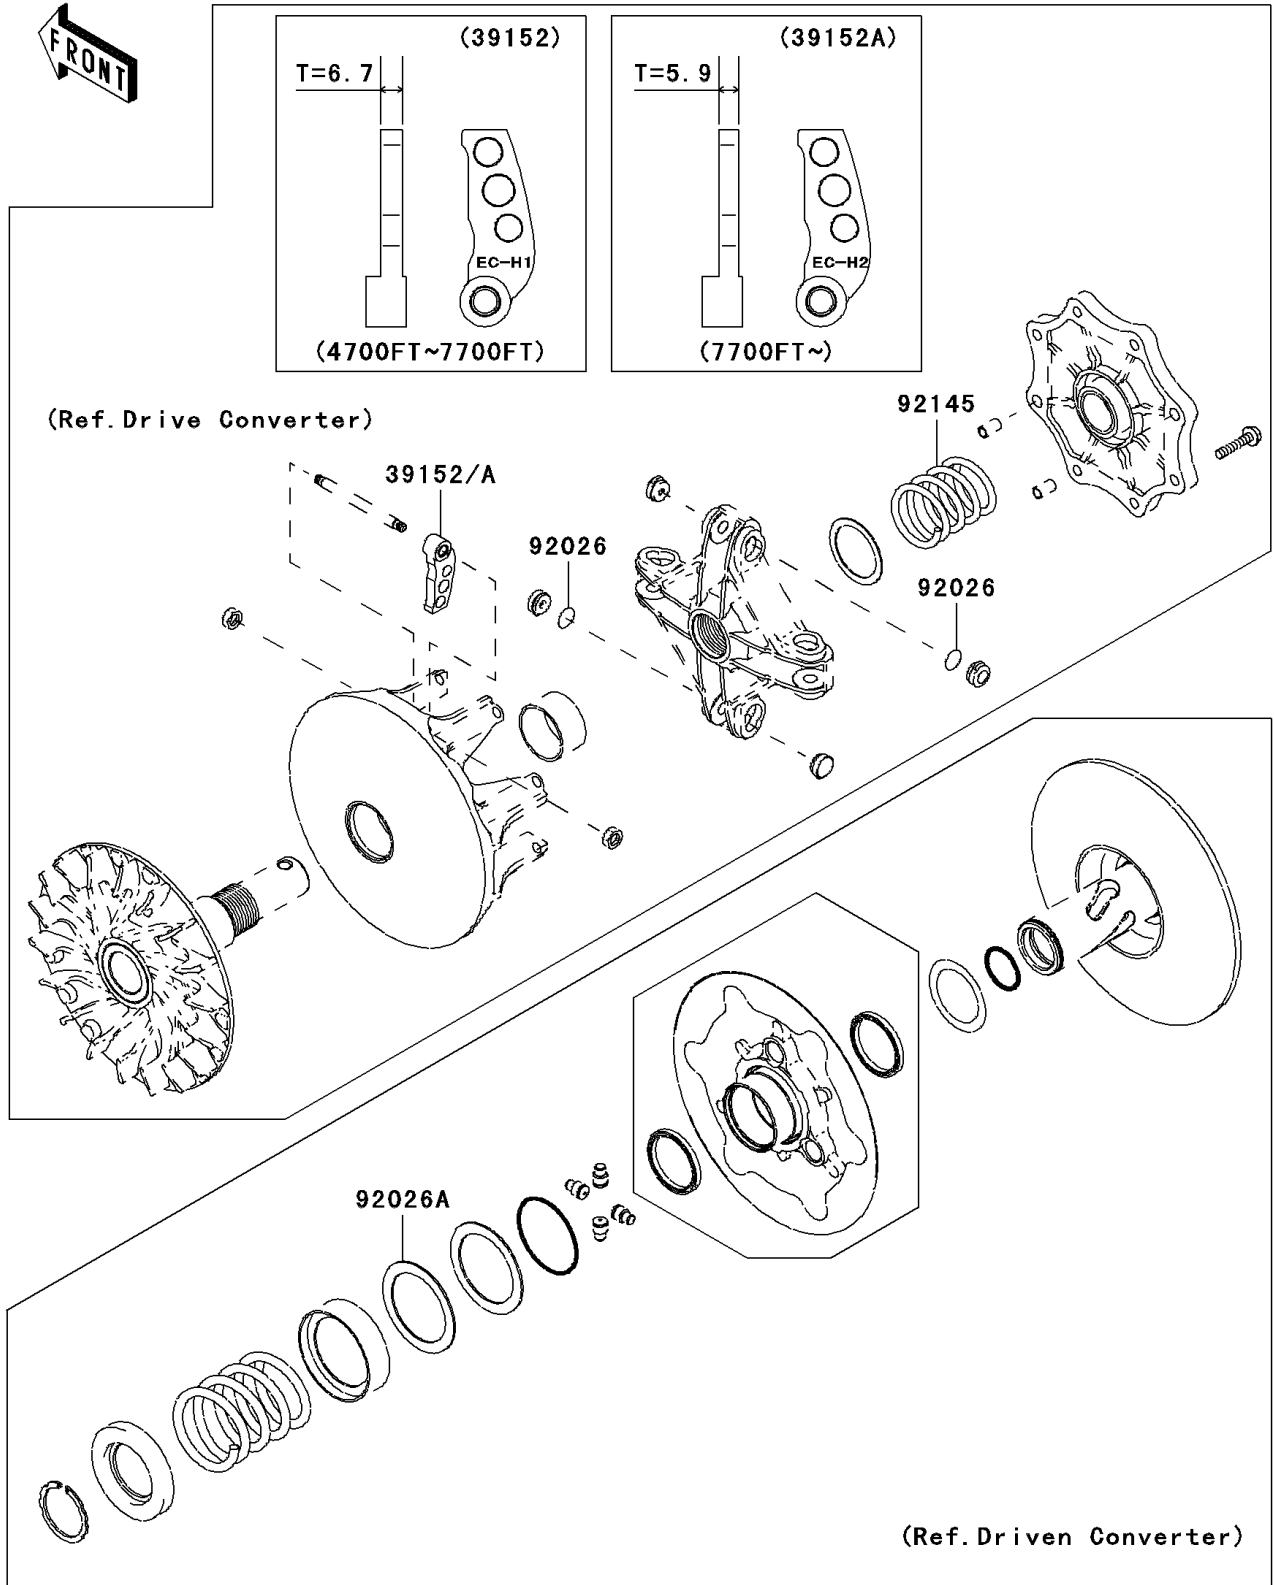

2003 Prairie 360 4X4 Advantage Classic PARTS DIAGRAM

Optional Parts(Converter)

F2890A

2003 Prairie 360 4X4 Advantage Classic PARTS LIST

Optional Parts(Converter)

ITEM NAME	PART NUMBER	QUANTITY
WEIGHT-RAMP,4700-7700FT (Ref # 39152)	39152-1098	4
WEIGHT-RAMP,7700FT- (Ref # 39152A)	39152-1100	4
SPACER,T=0.1 (Ref # 92026)	92026-0038	2
SPACER,HIGH ALTITUDE (Ref # 92026A)	92026-1623	AR
SPRING,CONVERTER DRIVE (Ref # 92145)	92145-1187	1