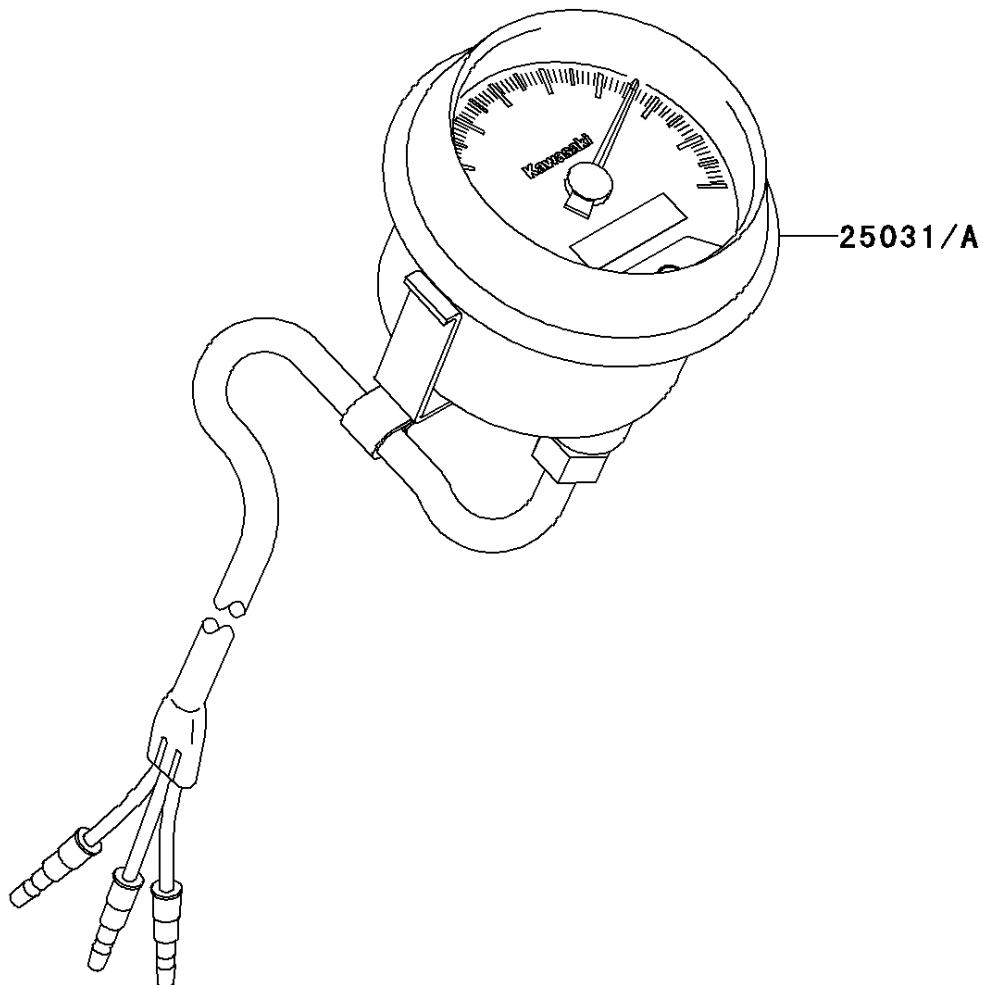

2003 Prairie 360 4X4 Advantage Classic PARTS DIAGRAM

Optional Parts(US)(Meter)

F2890

2003 Prairie 360 4X4 Advantage Classic PARTS LIST

Optional Parts(US)(Meter)

ITEM NAME	PART NUMBER	QUANTITY
METER-ASSY,MPH (Ref # 25031)	25031-7503	1