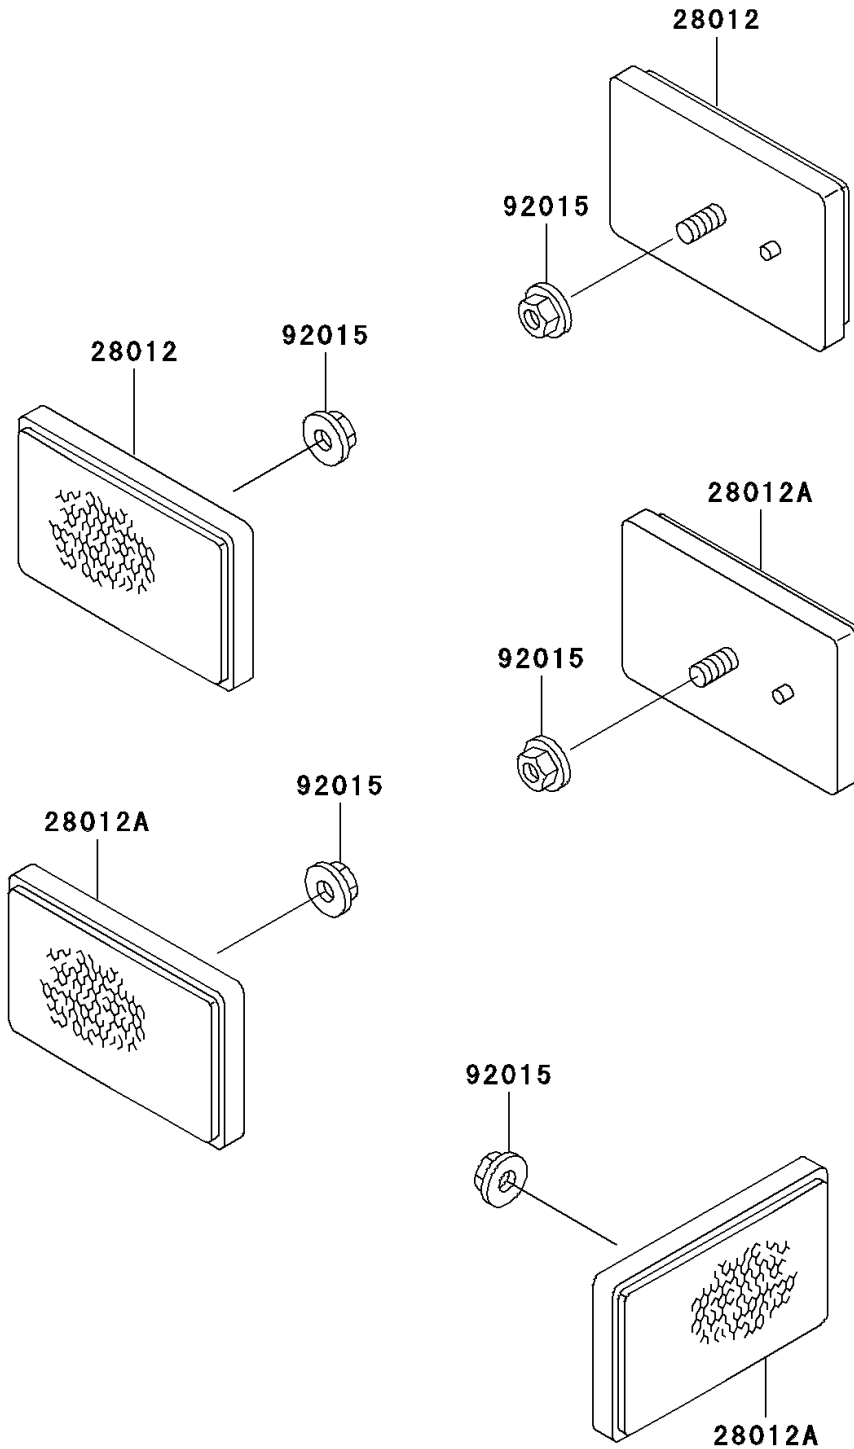

# 2003 Prairie 360 4X4 Advantage Classic PARTS DIAGRAM

Reflectors(CN)

F2790

## 2003 Prairie 360 4X4 Advantage Classic PARTS LIST

Reflectors(CN)

ITEM NAME	PART NUMBER	QUANTITY
REFLECTOR-REFLEX (Ref # 28012)	28012-1003	2
REFLECTOR-REFLEX (Ref # 28012A)	28012-1088	3
NUT,FLANGED,5MM (Ref # 92015)	92015-1259	5