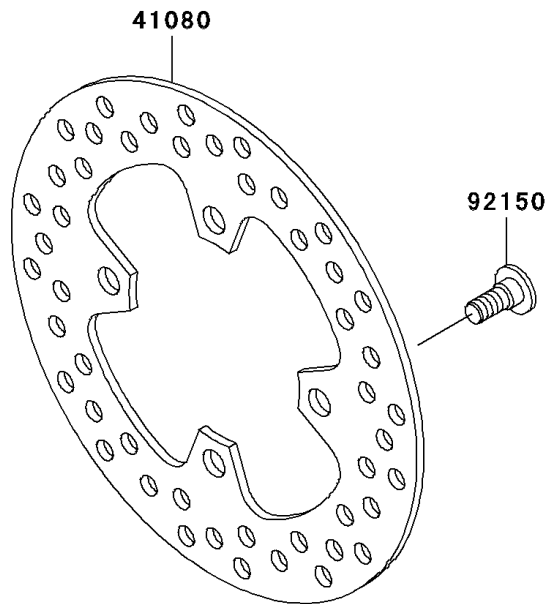

# 2003 Prairie 360 4X4 Advantage Classic PARTS DIAGRAM

Front Brake(C1)

## 2003 Prairie 360 4X4 Advantage Classic PARTS LIST

Front Brake(C1)

ITEM NAME	PART NUMBER	QUANTITY
DISC,FR (Ref # 41080)	41080-1513	2
PISTON-COMP-BRAKE (Ref # 43020)	43020-1114	2
CALIPER-ASSY,FR,LH (Ref # 43041)	43041-1816	1
CALIPER-ASSY,FR,RH (Ref # 43041A)	43041-1817	1
SHAFT-CALIPER (Ref # 43045)	43045-1010	2
PACKING (Ref # 43049)	43049-1081	2
PACKING (Ref # 43049A)	43049-1082	2
BREATHER-BRAKE (Ref # 43056)	43056-1055	2
CAP-BREATHER (Ref # 43057)	43057-1001	2
PAD-ASSY-BRAKE (Ref # 43082)	43082-1201	2
BOOT,CALIPER (Ref # 49006)	49006-1088	2
BOOT,CALIPER (Ref # 49006A)	49006-1089	2
BOLT,PAD HOLDER (Ref # 92001)	92001-1723	4
WASHER,LOCK (Ref # 92022)	92022-1372	2
WASHER,WAVE (Ref # 92022A)	92022-1373	2
SHIM,PAD (Ref # 92025)	92025-1344	1
SHIM,PAD (Ref # 92025A)	92025-1817	1
DAMPER (Ref # 92075)	92075-1414	2
SPRING,PAD (Ref # 92081)	92081-1502	2
BOLT,SOCKET,8X20 (Ref # 92150)	92150-1800	8
BOLT,FLANGED,8X19 (Ref # 92151)	92151-1793	4