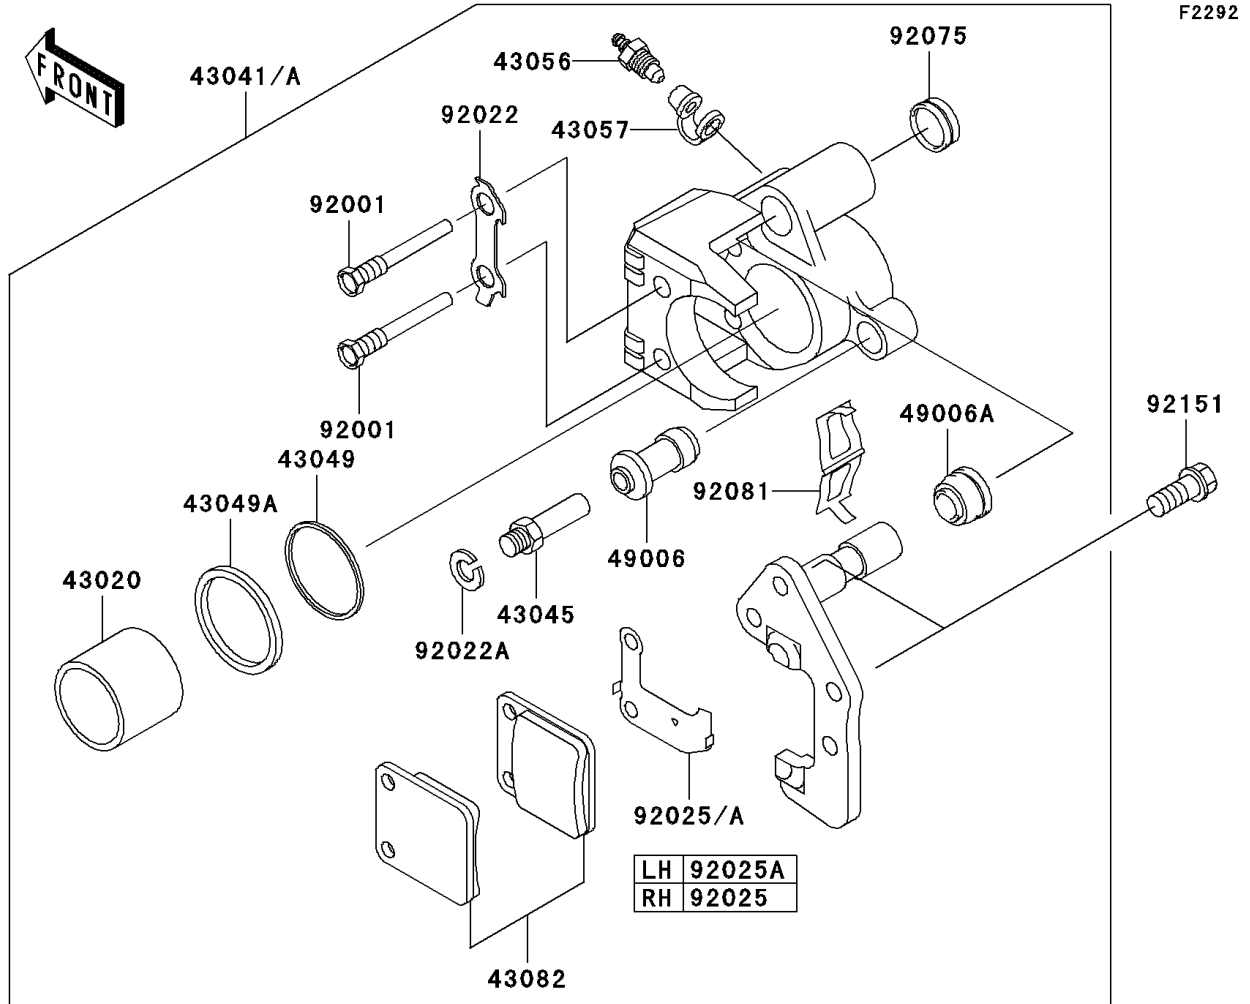

# 2003 Prairie 360 4X4 Advantage Classic PARTS DIAGRAM

Front Brake(C1)

## 2003 Prairie 360 4X4 Advantage Classic PARTS LIST

Front Brake(C1)

ITEM NAME	PART NUMBER	QUANTITY
DISC,FR (Ref # 41080)	41080-1513	2
PISTON-COMP-BRAKE (Ref # 43020)	43020-1114	2
CALIPER-ASSY,FR,LH (Ref # 43041)	43041-1816	1
CALIPER-ASSY,FR,RH (Ref # 43041A)	43041-1817	1
SHAFT-CALIPER (Ref # 43045)	43045-1010	2
PACKING (Ref # 43049)	43049-1081	2
PACKING (Ref # 43049A)	43049-1082	2
BREATHER-BRAKE (Ref # 43056)	43056-1055	2
CAP-BREATHER (Ref # 43057)	43057-1001	2
PAD-ASSY-BRAKE (Ref # 43082)	43082-1201	2
BOOT,CALIPER (Ref # 49006)	49006-1088	2
BOOT,CALIPER (Ref # 49006A)	49006-1089	2
BOLT,PAD HOLDER (Ref # 92001)	92001-1723	4
WASHER,LOCK (Ref # 92022)	92022-1372	2
WASHER,WAVE (Ref # 92022A)	92022-1373	2
SHIM,PAD (Ref # 92025)	92025-1344	1
SHIM,PAD (Ref # 92025A)	92025-1817	1
DAMPER (Ref # 92075)	92075-1414	2
SPRING,PAD (Ref # 92081)	92081-1502	2
BOLT,SOCKET,8X20 (Ref # 92150)	92150-1800	8
BOLT,FLANGED,8X19 (Ref # 92151)	92151-1793	4