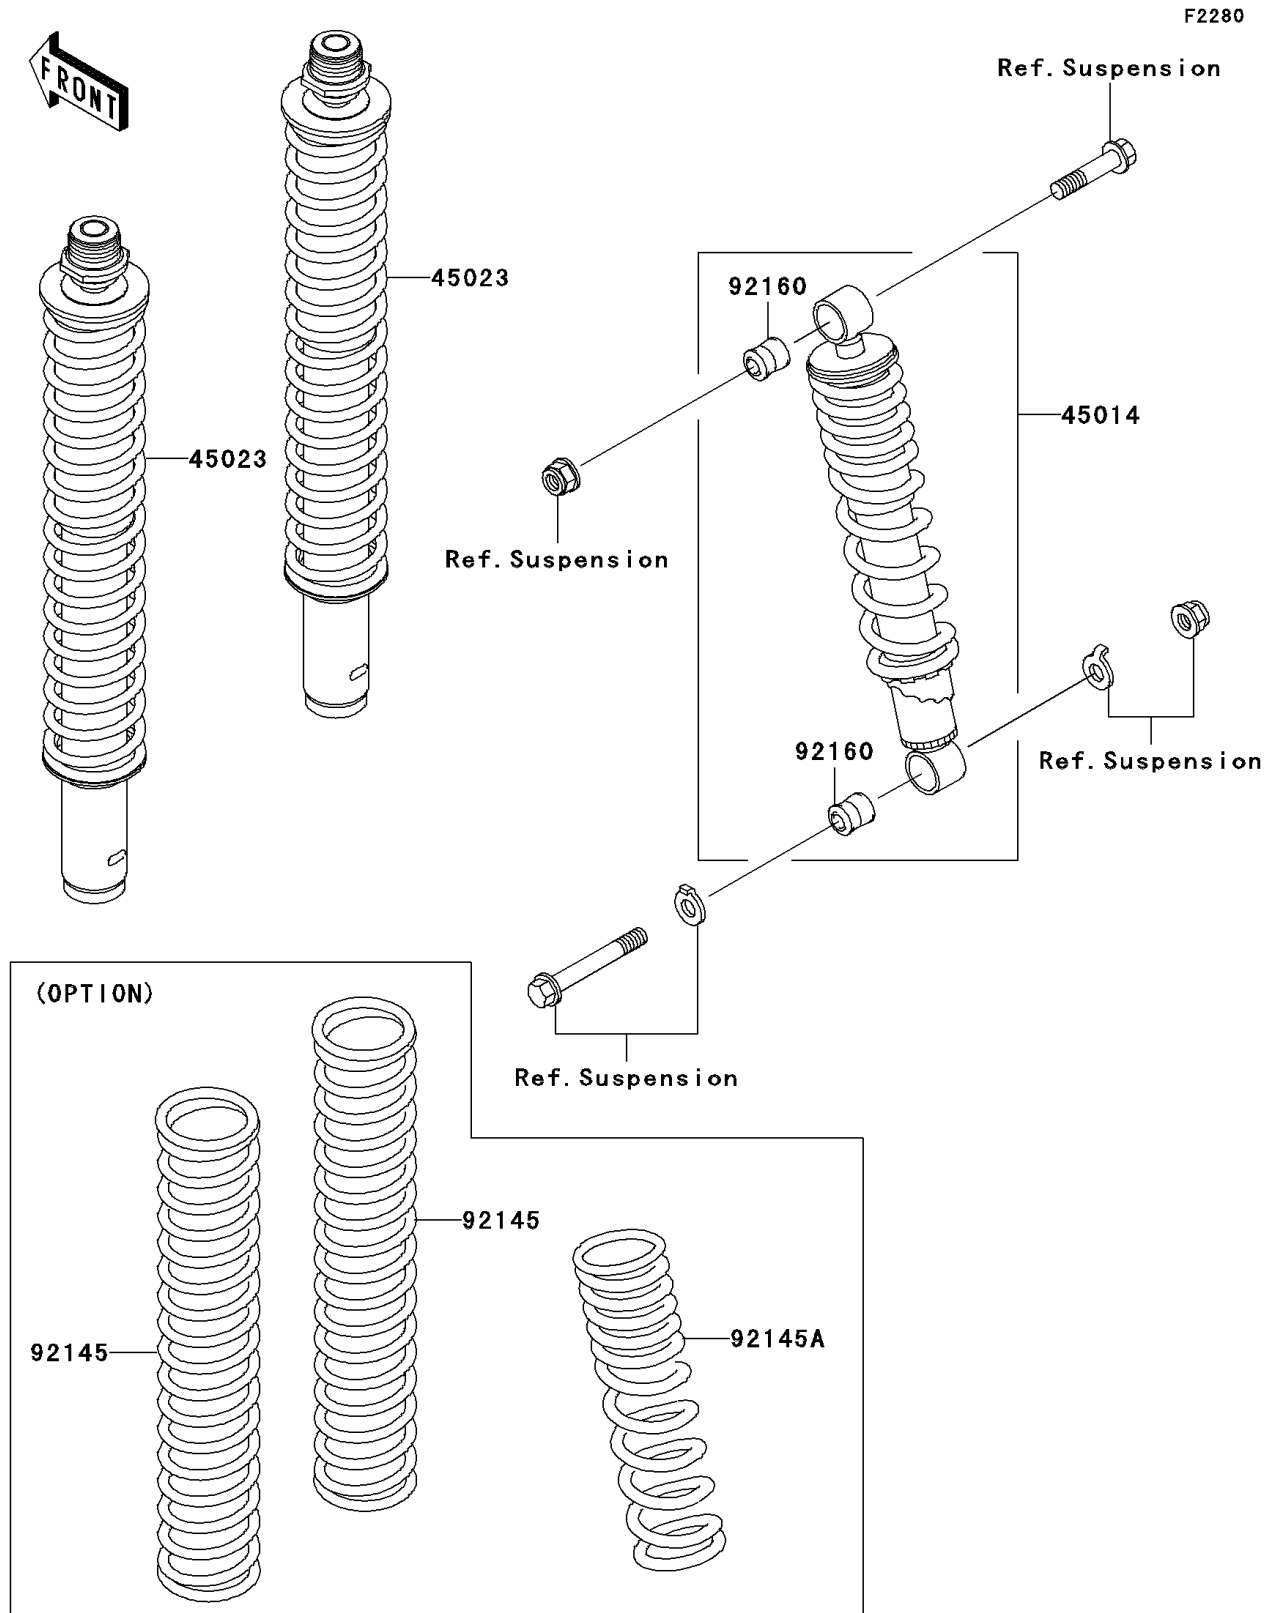

2003 Prairie 360 4X4 Advantage Classic PARTS DIAGRAM

Shock Absorber(s)

2003 Prairie 360 4X4 Advantage Classic PARTS LIST

Shock Absorber(s)

ITEM NAME	PART NUMBER	QUANTITY
SHOCKABSORBER (Ref # 45014)	45014-1838	1
STRUT (Ref # 45023)	45023-7504	2
SPRING,STRUT,K=1.0 (Ref # 92145)	92145-1225	2
SPRING,SHOCKABSORBER,K=2.3 (Ref # 92145A)	92145-1271	1
DAMPER,SHOCKABSORBER (Ref # 92160)	92160-1777	2