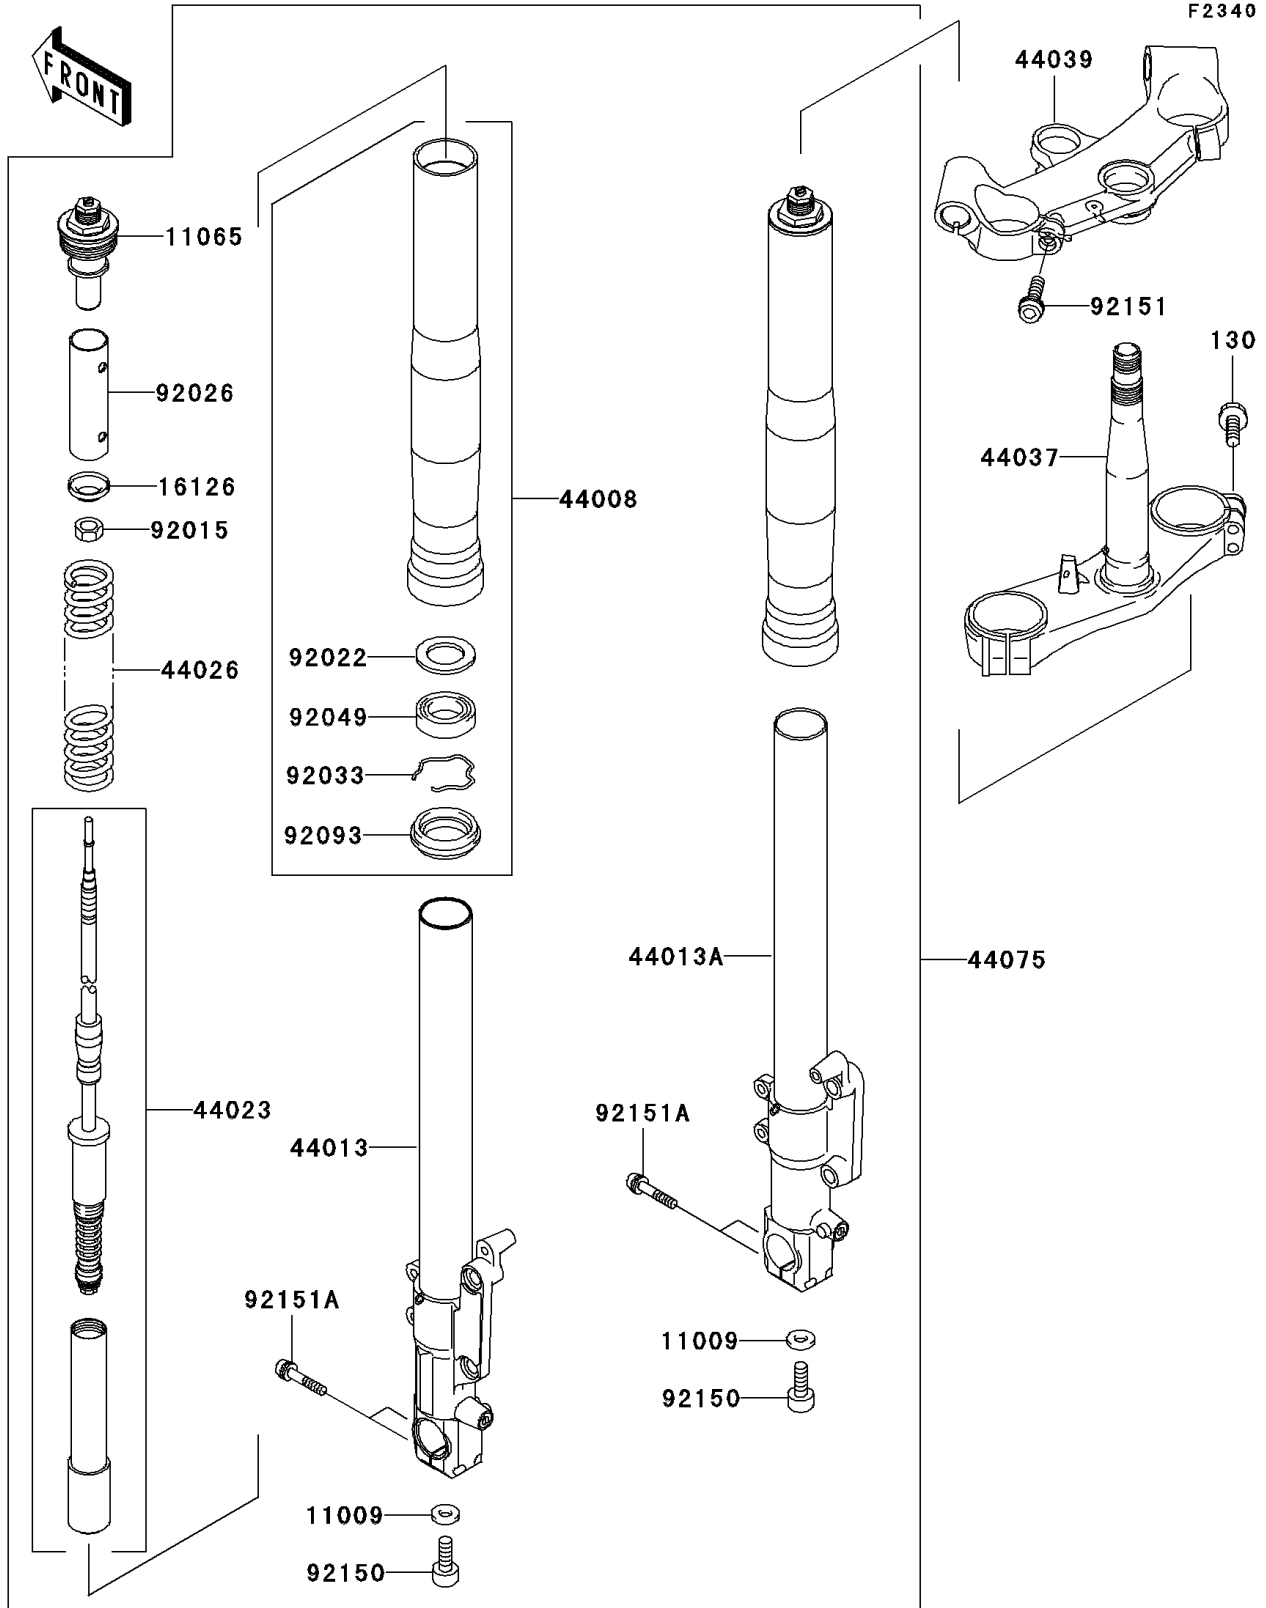

2001 Ninja® ZX™-12R PARTS DIAGRAM

Front Fork

2001 Ninja® ZX™-12R PARTS LIST

Front Fork

ITEM NAME	PART NUMBER	QUANTITY
BOLT-FLANGED,8X35 (Ref # 130)	130G0835	4
GASKET,FORK CYLINDER BOLT (Ref # 11009)	11009-1127	2
CAP (Ref # 11065)	11065-1140	2
VALVE (Ref # 16126)	16126-1381	2
PIPE-FORK OUTER (Ref # 44008)	44008-1047	2
PIPE-FORK INNER,LH (Ref # 44013)	44013-1469	1
PIPE-FORK INNER,RH (Ref # 44013A)	44013-1470	1
CYLINDER-SET-FORK (Ref # 44023)	44023-1143	2
SPRING-FRONT FORK (Ref # 44026)	44026-1700	2
HOLDER-FORK UNDER (Ref # 44037)	44037-1418	1
HOLDER-FORK UPPER (Ref # 44039)	44039-1298	1
DAMPER-SET-FORK (Ref # 44075)	44075-1105	1
NUT (Ref # 92015)	92015-1905	2
WASHER (Ref # 92022)	92022-1299	2
SPACER,FORK,L=109 (Ref # 92026)	92026-1604	2
RING-SNAP (Ref # 92033)	92033-1077	2
SEAL-OIL,FORK OUTER TUBE (Ref # 92049)	92049-1522	2
SEAL,FORK OUTER TUBE (Ref # 92093)	92093-1480	2
BOLT,12X22 (Ref # 92150)	92150-1398	2
BOLT,SOCKET,8X25 (Ref # 92151)	92151-1681	2
BOLT,SOCKET,8X40 (Ref # 92151A)	92151-1683	4