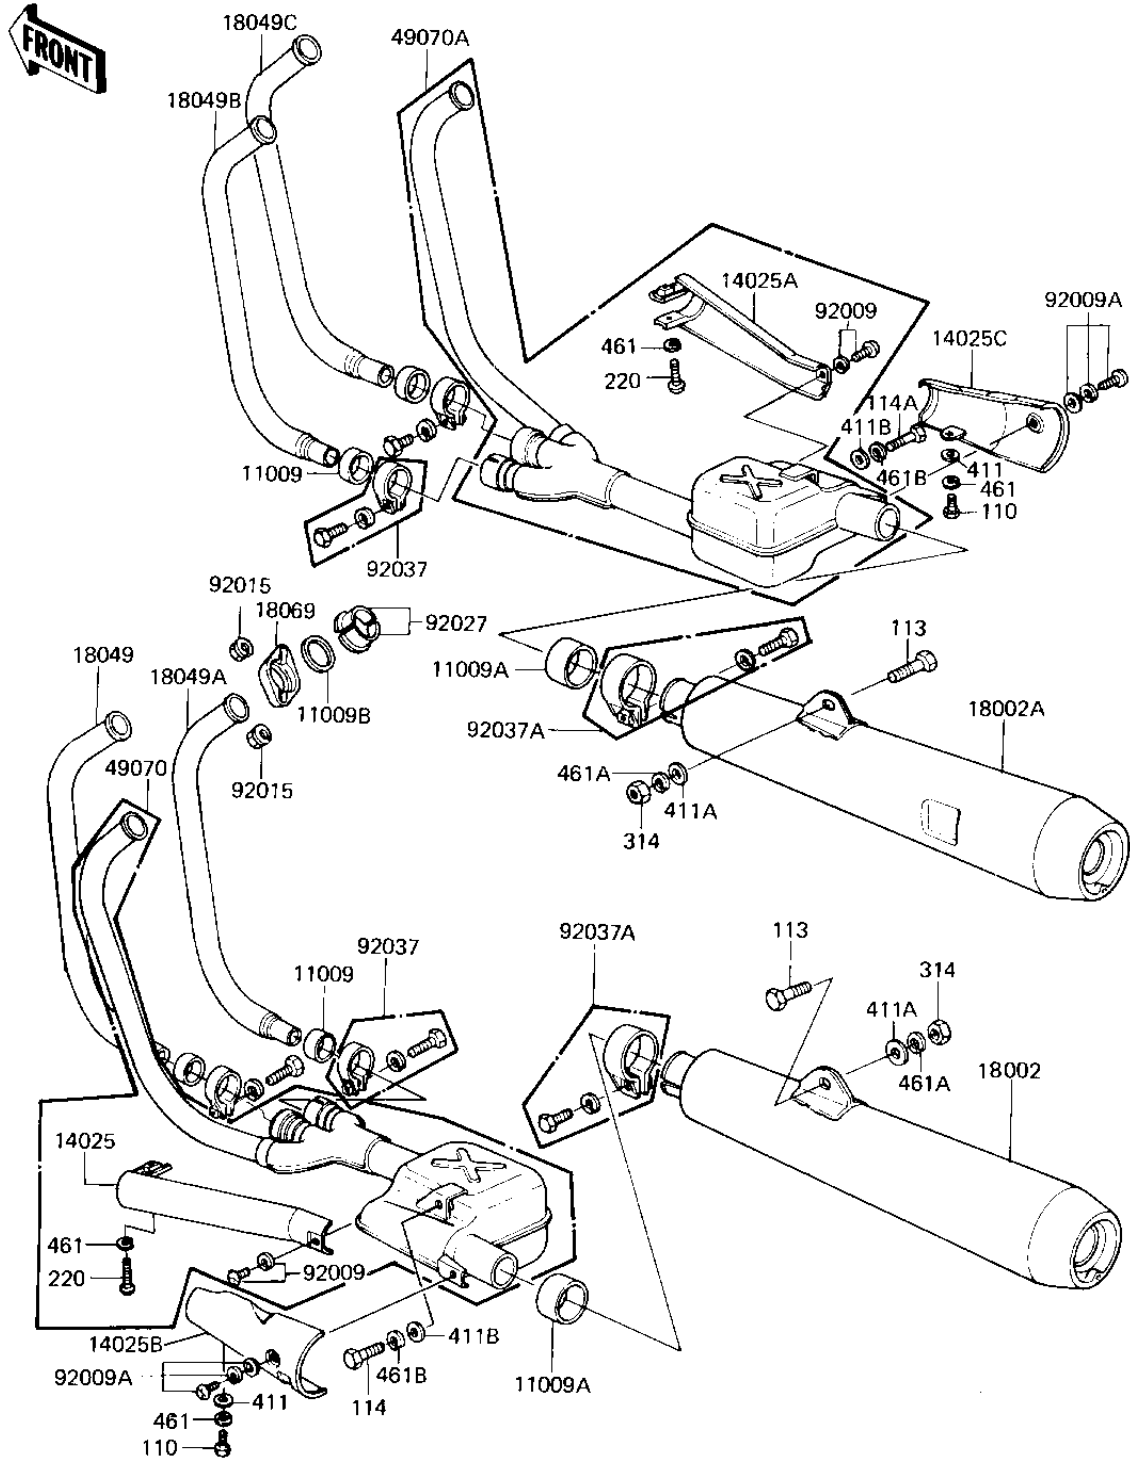

1982 KZ1300-A4 PARTS DIAGRAM

MUFFLERS

E1140-0101

1982 KZ1300-A4 PARTS LIST

MUFFLERS

ITEM NAME	PART NUMBER	QUANTITY
GASKET,MUFFLER CONNEC (Ref # 11009)	11060-1051	4
GASKET,EXHAUST PIPE C (Ref # 11009A)	11009-1666	2
GASKET,EXHAUST PIPE H (Ref # 11009B)	11009-1866	6
COVER,MUFFLER,L.H,FR (Ref # 14025)	14025-1147	1
COVER,MUFFLER,R.H,FR (Ref # 14025A)	14025-1148	1
COVER,MUFFLER,L.H,RER (Ref # 14025B)	14025-1149	1
COVER,MUFFLER,R.H,RER (Ref # 14025C)	14025-1150	1
BODY-COMP-MUFFLER,LH (Ref # 18002)	18002-1375	1
BODY-COMP-MUFFLER,RH (Ref # 18002A)	18002-1376	1
PIPE-EXHAUST,#2 (Ref # 18049)	18049-1164	1
PIPE-EXHAUST,#3 (Ref # 18049A)	18049-1165	1
PIPE-EXHAUST,#4 (Ref # 18049B)	18049-1166	1
PIPE-EXHAUST,#5 (Ref # 18049C)	18049-1167	1
HOLDER,EXHAUST PIPE (Ref # 18069)	18069-1010	6
MUFFLER-COMP,LH (Ref # 49070)	49070-1101	1
MUFFLER-COMP,RH (Ref # 49070A)	49070-1102	1
SCREW,6X12 (Ref # 92009)	92009-1088	2
SCREW,6X10 (Ref # 92009A)	92009-1098	2
NUT-6MM (Ref # 92015)	92015-1078	12
COLLAR,EXHAUST PIPE (Ref # 92027)	92027-1142	12
CLAMP,MUFFLER,37MM (Ref # 92037)	92037-1243	4
CLAMP,MUFFLER (Ref # 92037A)	92037-1228	2
BOLT-UPSET,6X12 (Ref # 110)	112G0612	2
BOLT,HEX HEAD 10X40 (Ref # 113)	92001-1253	2
BOLT,8X25 (Ref # 114)	114N0825	1
BOLT,8X55 (Ref # 114A)	114N0855	1
SCREW PAN HEAD 6X40 (Ref # 220)	220B0640	2
NUT,10MM (Ref # 314)	314B1000	2
WASHER PLAIN 6MM (Ref # 411)	411B0600	2

1982 KZ1300-A4 PARTS LIST

MUFFLERS

ITEM NAME	PART NUMBER	QUANTITY
WASHER PLAIN 10MM (Ref # 411A)	411B1000	2
WASHER,PLAIN,8MM (Ref # 411B)	411D0800	2
WASHER SPRING 6MM (Ref # 461)	461F0600	4
WASHER SPRING 10MM (Ref # 461A)	461F1000	2
WASHER SPRING 8MM (Ref # 461B)	461S0800	2