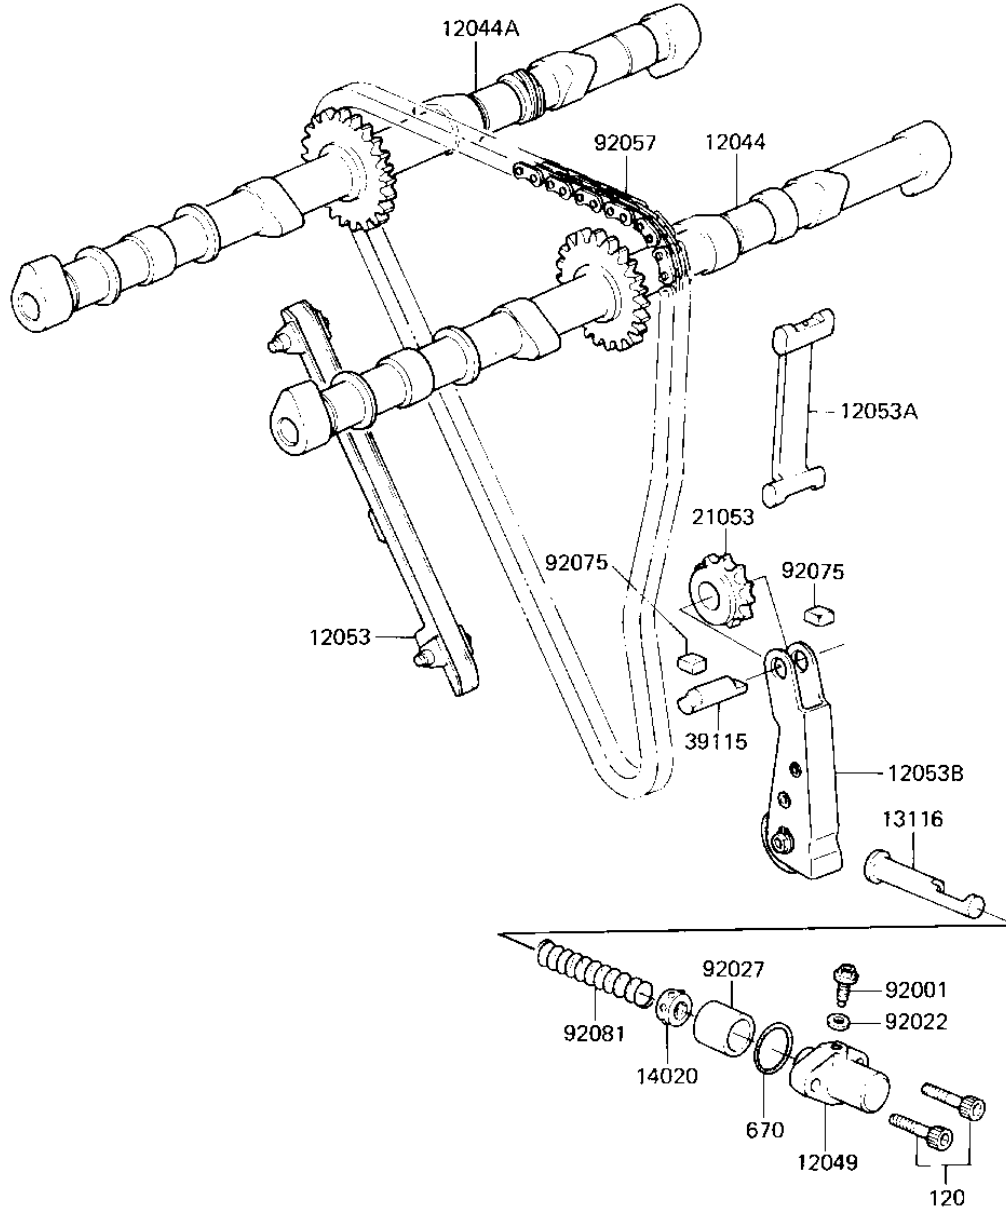

1982 KZ1300-A4 PARTS DIAGRAM

CAMSHAFTS/CHAIN/TENSIONER

E1230-0025

1982 KZ1300-A4 PARTS LIST

CAMSHAFTS/CHAIN/TENSIONER

ITEM NAME	PART NUMBER	QUANTITY
CAMSHAFT,VALVE,INTAKE (Ref # 12044)	12044-1012	1
CAMSHAFT,VALVE,EXHUST (Ref # 12044A)	12044-1013	1
TENSIONER,CAM CHAIN (Ref # 12049)	12049-1055	1
GUIDE,CHAIN,CAM,FRONT (Ref # 12053)	12053-1024	1
GUIDE,CHAIN,CAM,REAR (Ref # 12053A)	12053-1025	1
GUIDE,CHAIN,TENSIONER (Ref # 12053B)	12053-1028	1
ROD,PUSH (Ref # 13116)	13116-1015	1
RETAINER (Ref # 14020)	14020-1002	1
SPROCKET,CAM CHAIN (Ref # 21053)	21053-1004	1
SHAFT,GUIDE ROLLER (Ref # 39115)	12052-005	1
BELT,TENSIONER ADJUST (Ref # 92001)	92001-1155	1
WASHER OIL PUMP BANJO (Ref # 92022)	92022-077	1
COLLAR,TENSIONER (Ref # 92027)	92027-1273	1
CHAIN,CAMSHAFT (Ref # 92057)	92057-1018	1
RUBBER,GUIDE ROLLAR (Ref # 92075)	92075-232	2
SPRING,TENSIONER (Ref # 92081)	92081-1105	1
BOLT,6X25 (Ref # 120)	120P0625	2
"O" RING,22MM (Ref # 670)	670B2022	1