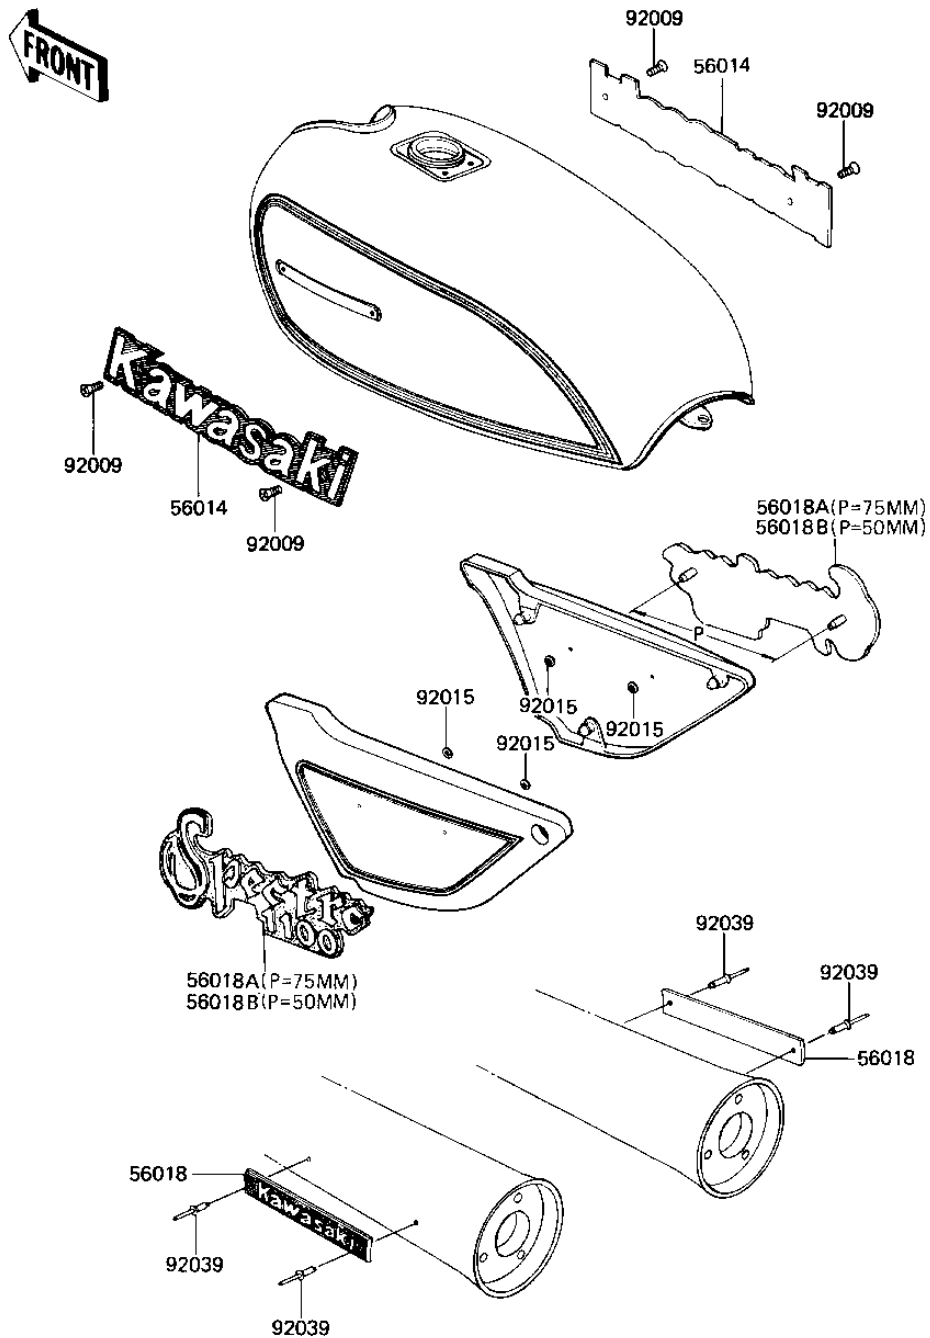

1982 Spectre PARTS DIAGRAM

LABELS

F2860-0154

1982 Spectre PARTS LIST

LABELS

ITEM NAME	PART NUMBER	QUANTITY
EMBLEM,FUEL TANK (Ref # 56014)	56014-1043	2
MARK,MUFFLER,KAWASAKI (Ref # 56018)	56018-1419	2
MARK,SPECTRE 1100 (Ref # 56018A)	56018-1294	2
SCREW-CSK-CROS (Ref # 92009)	221C0306	4
NUT,LOCK,3MM (Ref # 92015)	92018-005	4
RIVET,BLIND,1.93X26,B (Ref # 92039)	92039-1030	4