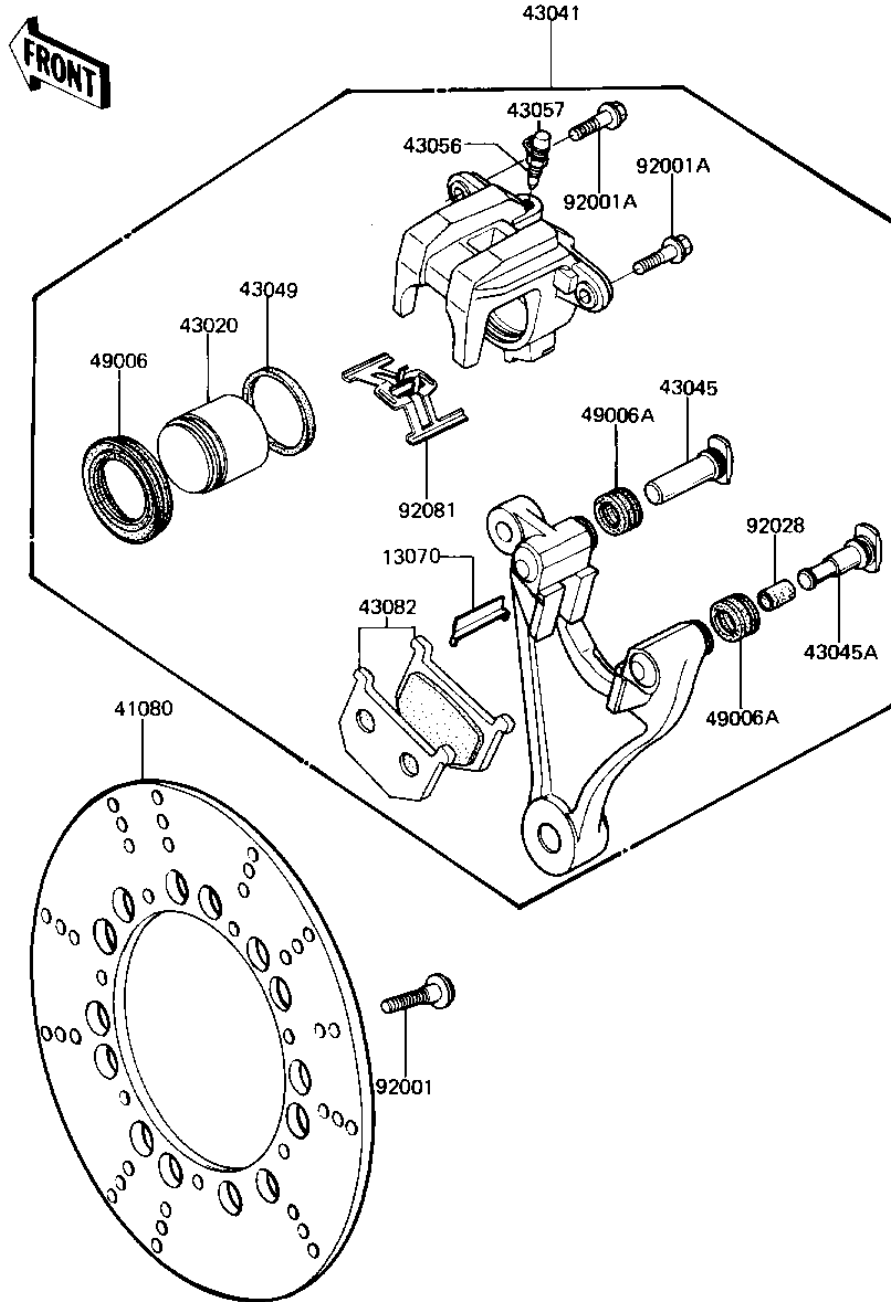

1982 Spectre PARTS DIAGRAM

REAR BRAKE

F2294-0001

1982 Spectre PARTS LIST

REAR BRAKE

ITEM NAME	PART NUMBER	QUANTITY
GUIDE,PAD (Ref # 13070)	13070-1026	2
DISC,RR,SILVER (Ref # 41080)	41080-1128	1
PISTON-COMP-BRAKE (Ref # 43020)	43020-1096	1
CALIPER-ASSY,REAR (Ref # 43041)	43041-1061	1
SHAFT,CALIPER (Ref # 43045)	43045-1007	1
SHAFT,CALIPER (Ref # 43045A)	43045-1008	1
RING,PISTON SEAL (Ref # 43049)	43049-002	1
BREEDER (Ref # 43056)	43056-003	1
CAP,BREEDER (Ref # 43057)	43057-003	1
PAD-ASSY,RR (Ref # 43082)	43082-1022	1
DUST SEAL,PISTON (Ref # 49006)	49006-1043	1
DUST SEAL (Ref # 49006A)	49006-1044	2
BOLT,SOCKET,8X30 (Ref # 92001)	92001-1951	7
BOLT,FLANGED,8X25,BLA (Ref # 92001A)	92001-1510	2
BUSHING,SHAFT CALIPER (Ref # 92028)	92028-1090	1
SPRING,PAD (Ref # 92081)	92081-1229	1