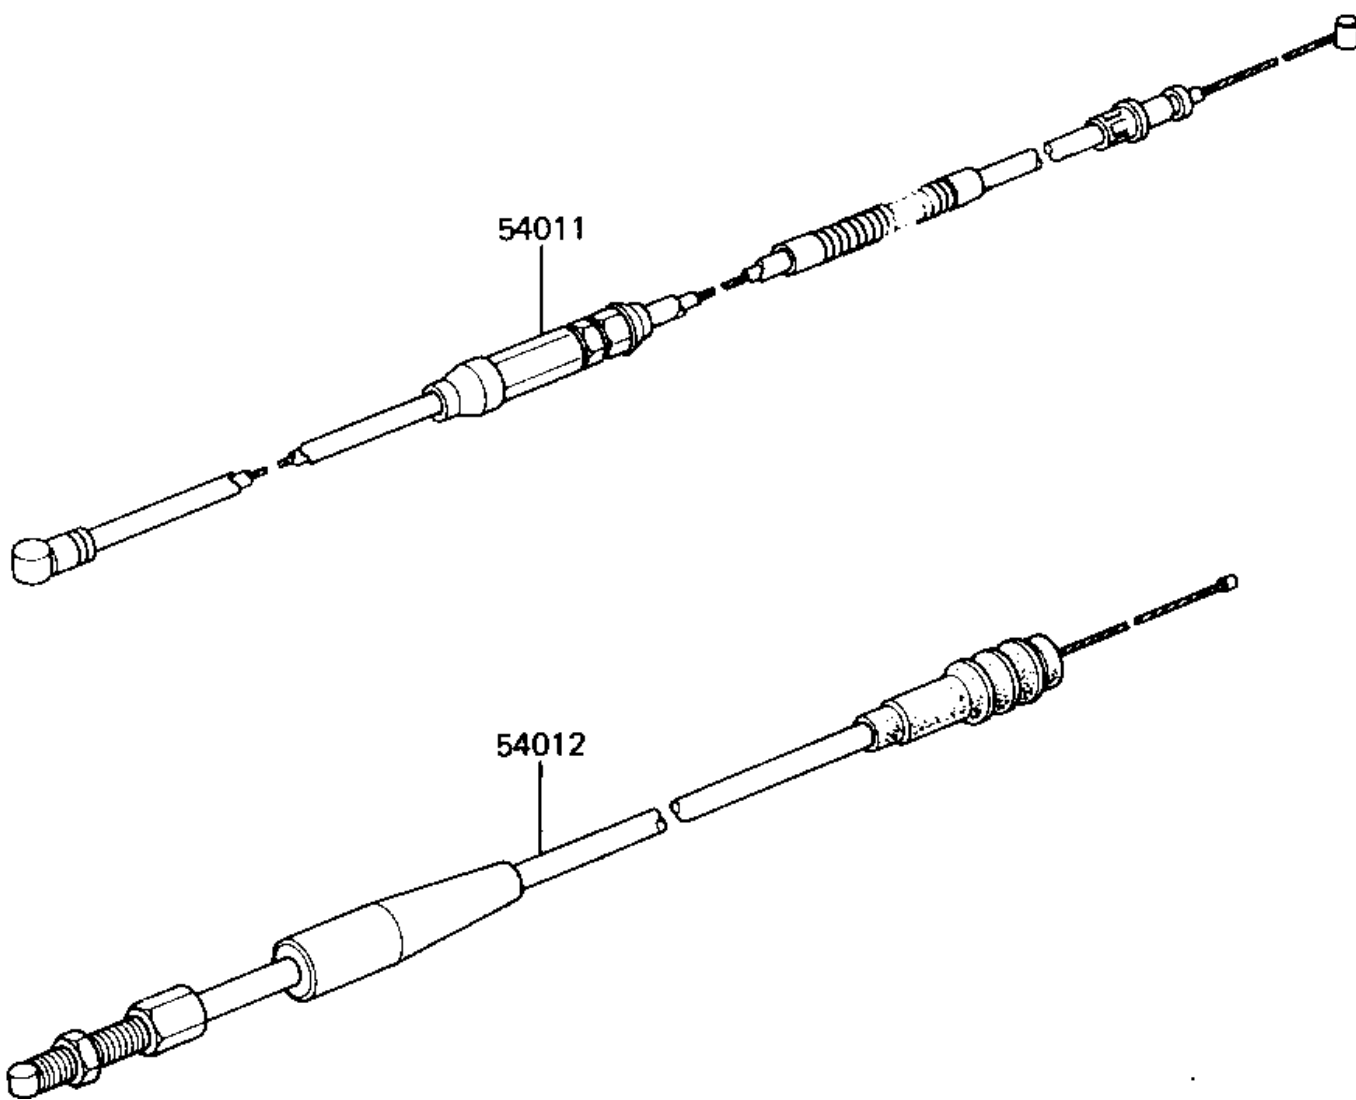

## 1982 KX250 PARTS DIAGRAM

CABLES

F2540-0110

## 1982 KX250 PARTS LIST

### CABLES

ITEM NAME	PART NUMBER	QUANTITY
CABLE-CLUTCH (Ref # 54011)	54011-1103	1
CABLE-THROTTLE (Ref # 54012)	54012-1118	1