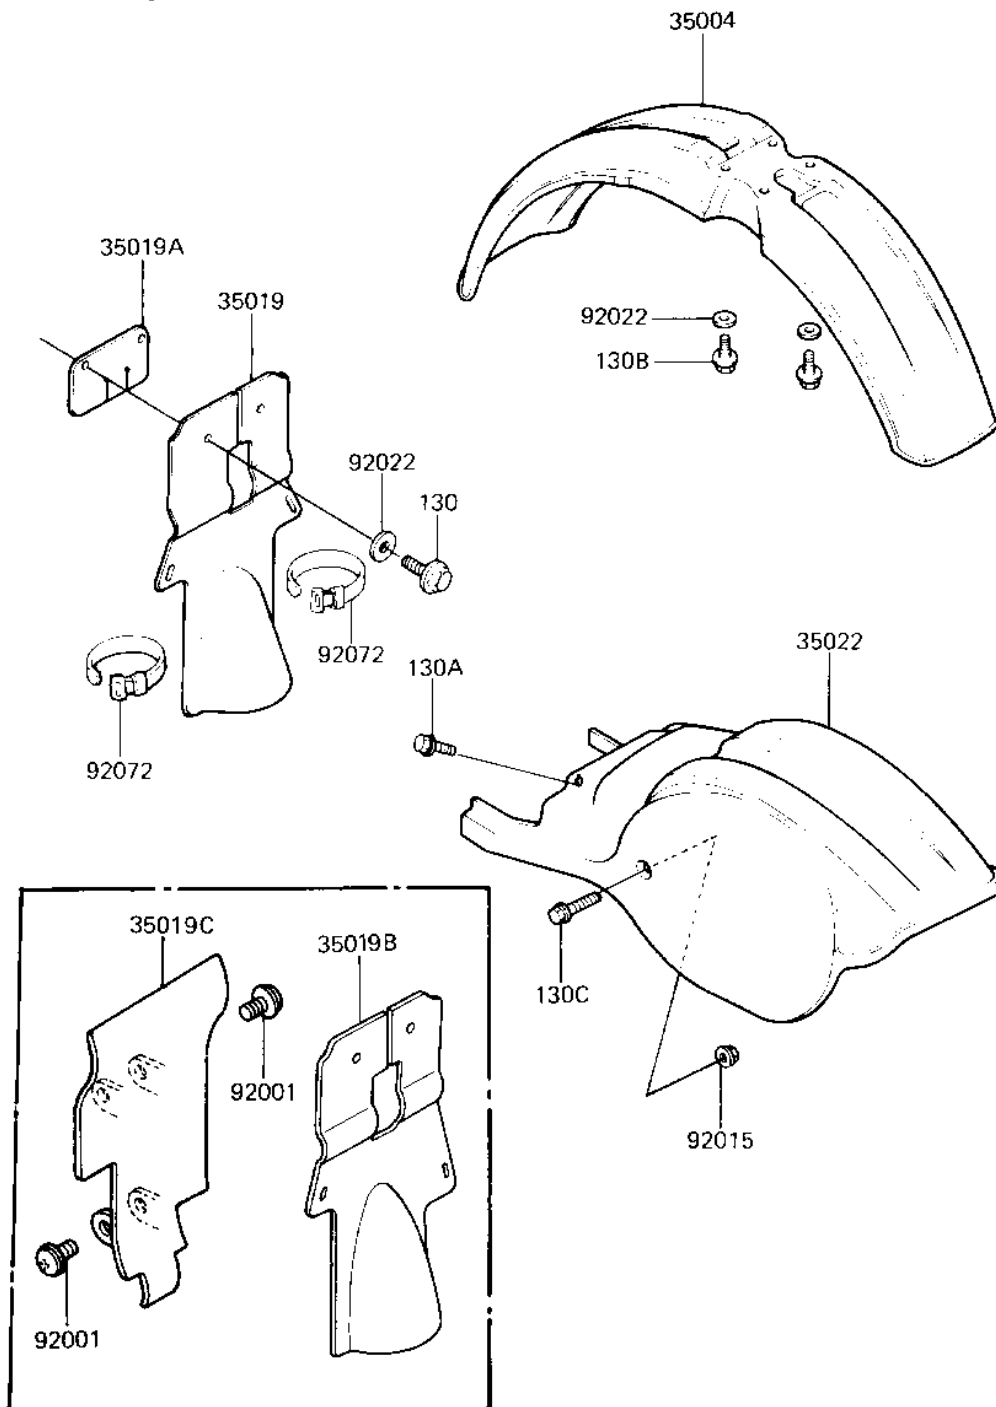

1983 KX125 PARTS DIAGRAM

FENDERS

F2170-0175

1983 KX125 PARTS LIST

FENDERS

ITEM NAME	PART NUMBER	QUANTITY
FENDER-FRONT,L.GREEN (Ref # 35004)	35004-1233-6W	1
FLAP (Ref # 35019A)	35019-1038	1
FLAP,REAR FENDER (Ref # 35019B)	35019-1048	1
FLAP,SUSPENSION ROD (Ref # 35019C)	35019-1050	1
FENDER-COMP-REAR,L.GR (Ref # 35022)	35022-1204-AE	1
SCREW,6X10 (Ref # 92001)	92009-1286	1
NUT-6MM (Ref # 92015)	92015-1078	1
WASHER 6.5X20X1.6T (Ref # 92022)	92022-125	1
BAND,SHORT (Ref # 92072)	92072-030	1
BOLT,FLANGED,6X12 (Ref # 130)	130G0612	1
BOLT,FLANGED,6X14 (Ref # 130A)	130G0614	1
BOLT-FLANGED,6X18 (Ref # 130B)	130G0618	1
BOLT,FLANGED,6X20 (Ref # 130C)	130G0620	1