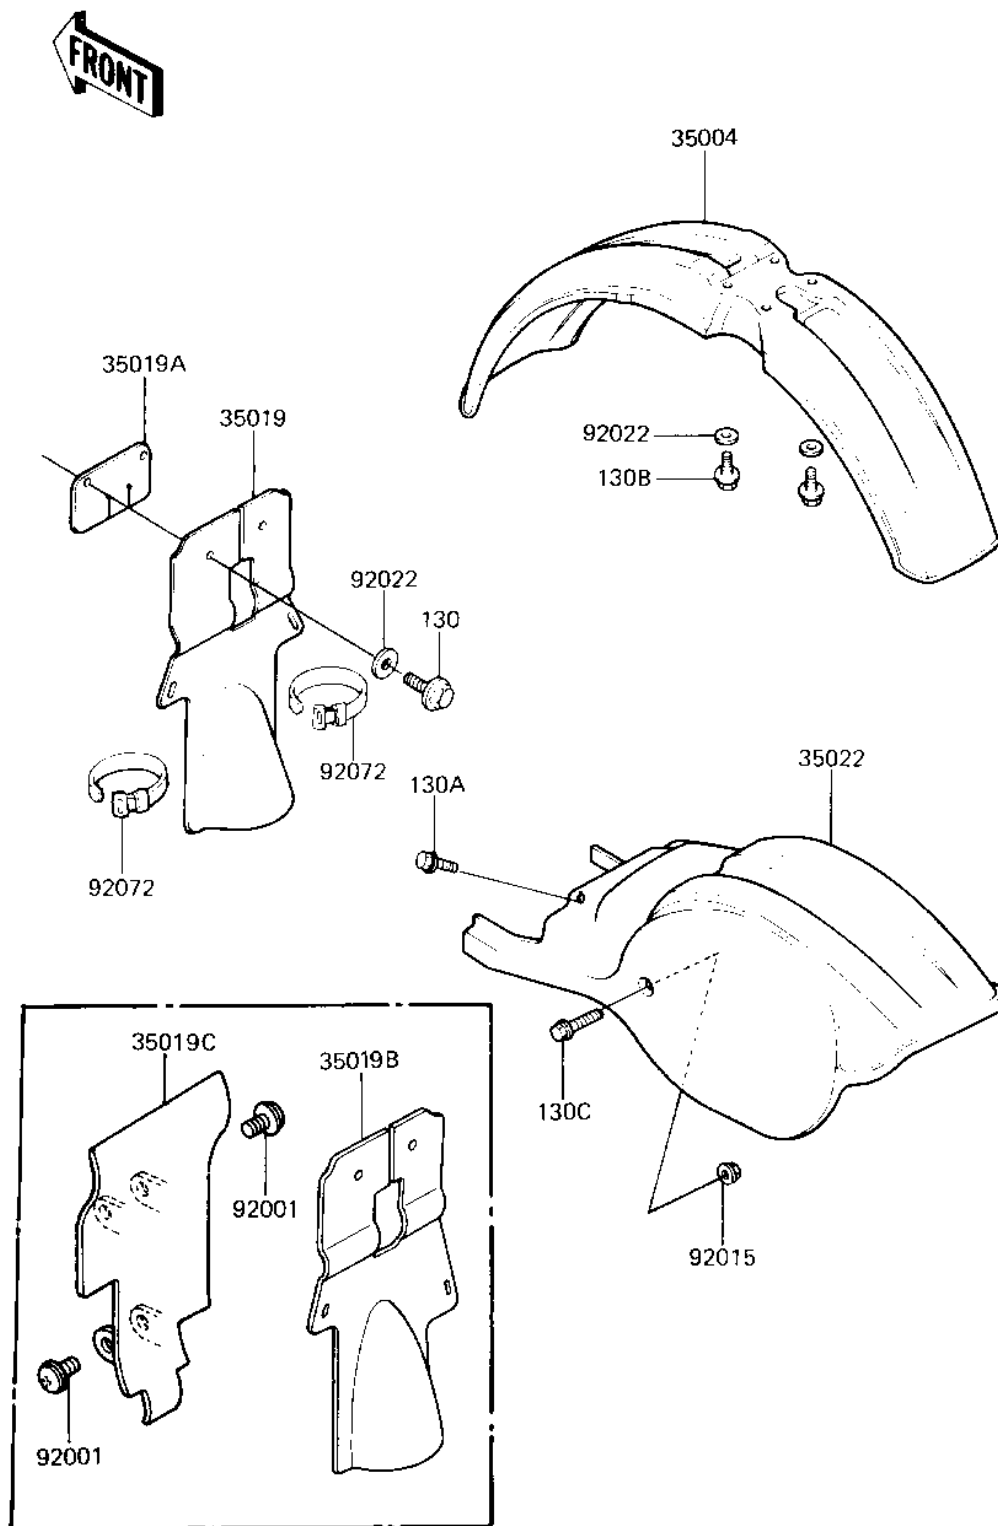

## 1982 KX125 PARTS DIAGRAM

## 1982 KX125 PARTS LIST

### FENDERS

ITEM NAME	PART NUMBER	QUANTITY
FENDER-FRONT,L.GREEN (Ref # 35004)	35004-1233-6W	1
FLAP,REAR FENDER (Ref # 35019)	35019-1048	1
FLAP (Ref # 35019A)	35019-1038	1
FENDER-COMP-REAR,L.GR (Ref # 35022)	35022-1204-AE	1
NUT-6MM (Ref # 92015)	92015-1078	1
WASHER 6.5X20X1.6T (Ref # 92022)	92022-125	1
BAND,SHORT (Ref # 92072)	92072-030	1
BOLT,FLANGED,6X12 (Ref # 130)	130G0612	1
BOLT,FLANGED,6X14 (Ref # 130A)	130G0614	1
BOLT-FLANGED,6X18 (Ref # 130B)	130G0618	1
BOLT,FLANGED,6X20 (Ref # 130C)	130G0620	1