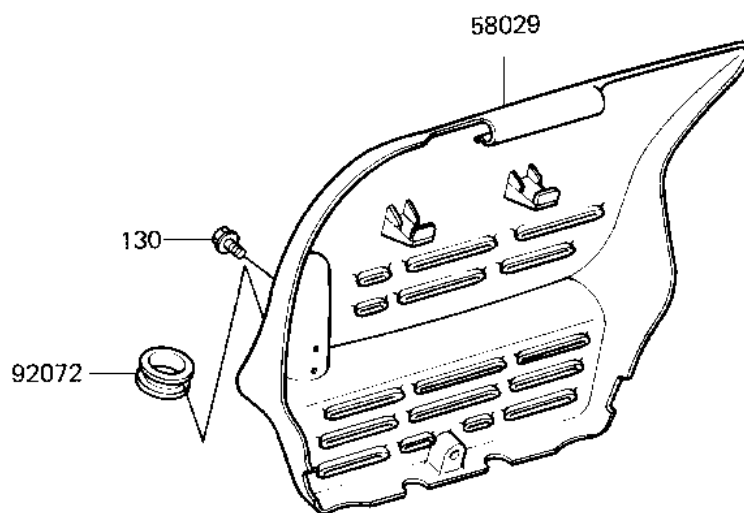

## 1983 KX125 PARTS DIAGRAM

NUMBER PLATE

F2910-0011

671

## 1983 KX125 PARTS LIST

NUMBER PLATE

ITEM NAME	PART NUMBER	QUANTITY
GUIDE,BRAKE HOSE (Ref # 13070)	13070-1109	1
PLATE-NUMBER,L.GREEN (Ref # 58029A)	58029-1051-AE	1
BOLT,W/P,6X16 (Ref # 92001)	92001-1828	1
NUT-6MM (Ref # 92015)	92015-1078	1
ROLLER (Ref # 92122)	92122-1001	1
BOLT,FLANGED,6X20 (Ref # 130A)	130G0620	1
NUT-HEX (Ref # 311)	311B0300	1
"0" RING,65MM (Ref # 671)	671B2565	1