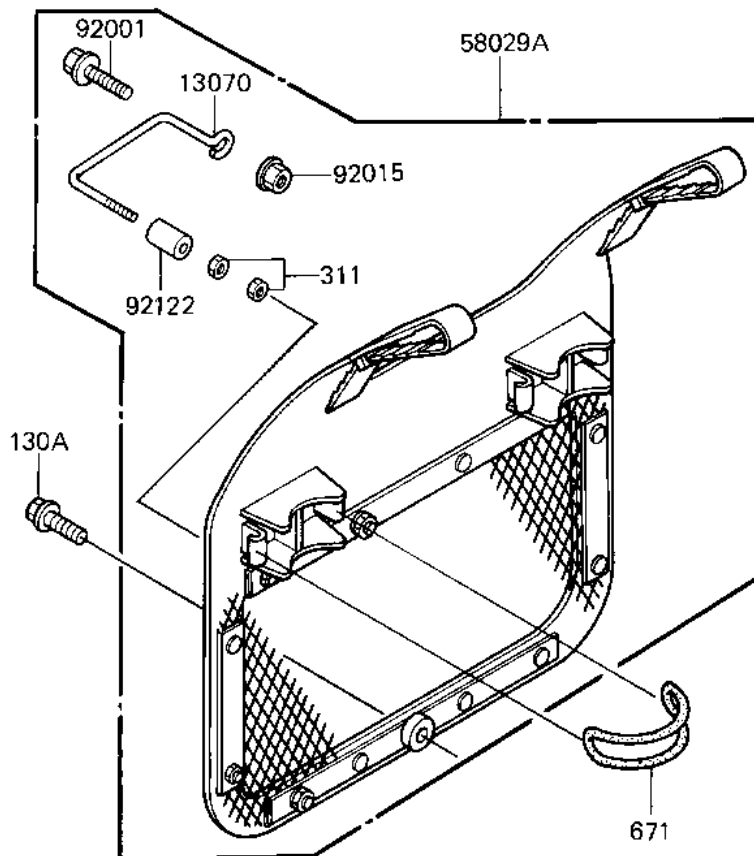

## 1983 KX125 PARTS DIAGRAM

NUMBER PLATE

F2910-0011

671

## 1983 KX125 PARTS LIST

NUMBER PLATE

ITEM NAME	PART NUMBER	QUANTITY
GUIDE,BRAKE HOSE (Ref # 13070)	13070-1109	1
PLATE-NUMBER,L.GREEN (Ref # 58029A)	58029-1051-AE	1
BOLT,W/P,6X16 (Ref # 92001)	92001-1828	1
NUT-6MM (Ref # 92015)	92015-1078	1
ROLLER (Ref # 92122)	92122-1001	1
BOLT,FLANGED,6X20 (Ref # 130A)	130G0620	1
NUT-HEX (Ref # 311)	311B0300	1
"0" RING,65MM (Ref # 671)	671B2565	1