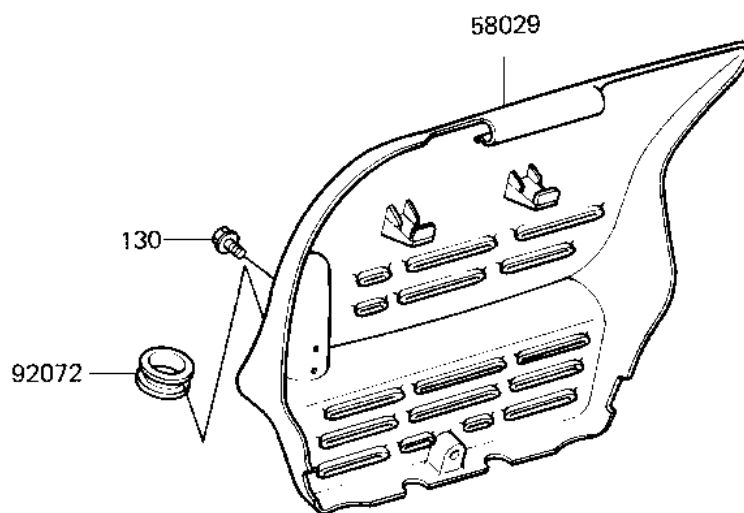

1982 KX125 PARTS DIAGRAM

NUMBER PLATE

F2910-0011

1982 KX125 PARTS LIST

NUMBER PLATE

ITEM NAME	PART NUMBER	QUANTITY
PLATE-NUMBER,L.GREEN (Ref # 58029)	58029-1011-AE	1
CLAMP,CABLE (Ref # 92072)	92072-1027	1
BOLT,FLANGED,6X20 (Ref # 130)	130G0620	1