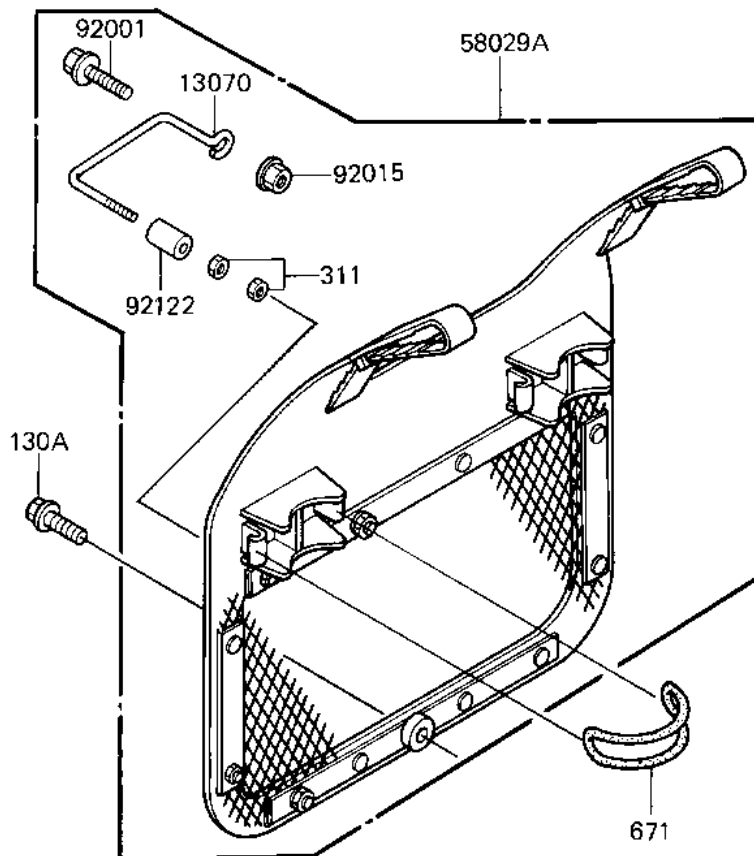

1982 KX125 PARTS DIAGRAM

NUMBER PLATE

F2910-0011

1982 KX125 PARTS LIST

NUMBER PLATE

ITEM NAME	PART NUMBER	QUANTITY
PLATE-NUMBER,L.GREEN (Ref # 58029)	58029-1011-AE	1
CLAMP,CABLE (Ref # 92072)	92072-1027	1
BOLT,FLANGED,6X20 (Ref # 130)	130G0620	1