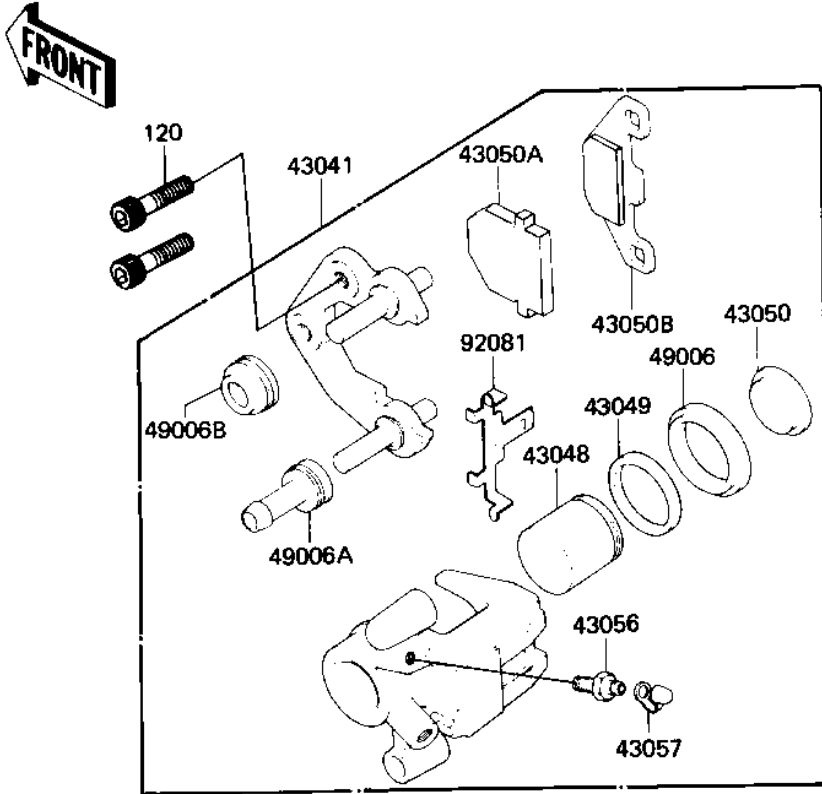

1983 KX125 PARTS DIAGRAM

FRONT BRAKE

F2292-0041

1983 KX125 PARTS LIST

FRONT BRAKE

ITEM NAME	PART NUMBER	QUANTITY
DISC,FRONT BREAK (Ref # 41080)	41080-1044	1
CALIPER-ASSY (Ref # 43041A)	43041-1084	1
PISTON-CALIPER (Ref # 43048A)	43048-1056	1
PACKING,CALIPER (Ref # 43094A)	43049-1027	1
PAD-BRAKE (Ref # 43050C)	43050-1051	1
PAD-BRAKE (Ref # 43050D)	43050-1063	1
PAD-BRAKE (Ref # 43050E)	43050-1064	1
BREEDER (Ref # 43056)	43056-003	1
CAP,BREEDER (Ref # 43057)	43057-003	1
BOOT,CALIPER (Ref # 49006A)	49006-1054	1
BOOT,CALIPER (Ref # 49006B)	49006-1055	1
BOOT,CALIPER (Ref # 49006C)	49006-1093	1
SPRING (Ref # 92081)	92081-1341	1
BOLT-SOCKET,8X20 (Ref # 120)	120P0820	1