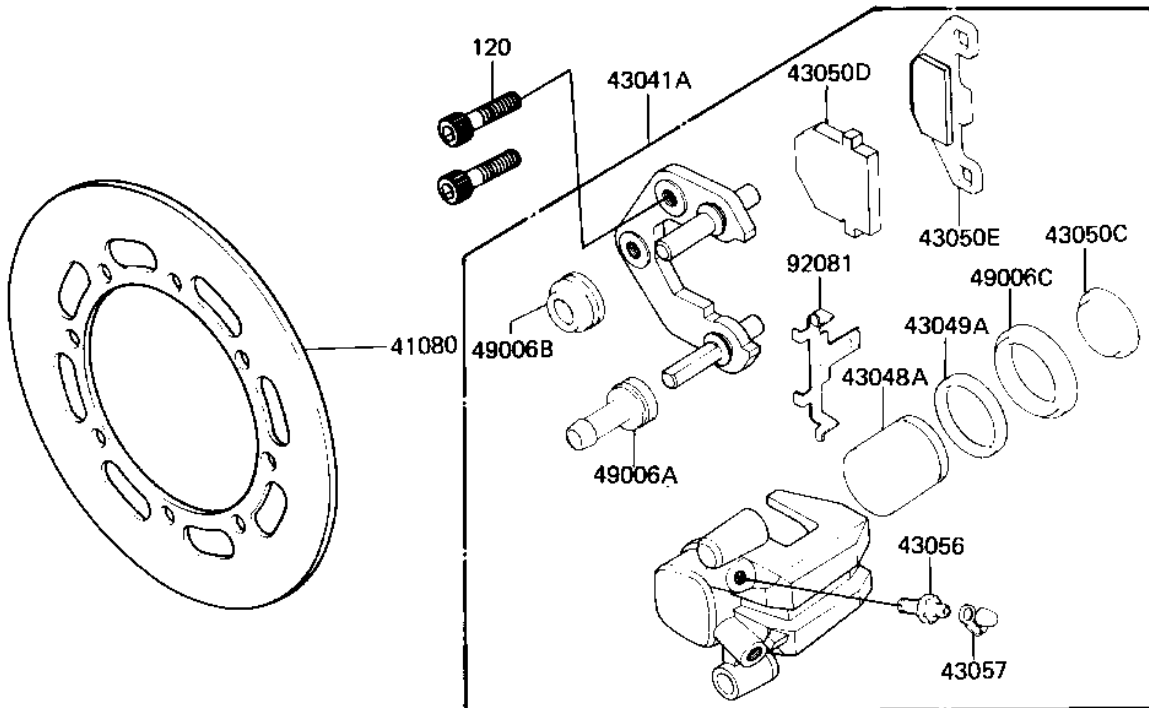

1983 KX125 PARTS DIAGRAM

FRONT BRAKE

F2292-0041

1983 KX125 PARTS LIST

FRONT BRAKE

ITEM NAME	PART NUMBER	QUANTITY
DISC,FRONT BREAK (Ref # 41080)	41080-1044	1
CALIPER-ASSY (Ref # 43041A)	43041-1084	1
PISTON-CALIPER (Ref # 43048A)	43048-1056	1
PACKING,CALIPER (Ref # 43094A)	43049-1027	1
PAD-BRAKE (Ref # 43050C)	43050-1051	1
PAD-BRAKE (Ref # 43050D)	43050-1063	1
PAD-BRAKE (Ref # 43050E)	43050-1064	1
BREEDER (Ref # 43056)	43056-003	1
CAP,BREEDER (Ref # 43057)	43057-003	1
BOOT,CALIPER (Ref # 49006A)	49006-1054	1
BOOT,CALIPER (Ref # 49006B)	49006-1055	1
BOOT,CALIPER (Ref # 49006C)	49006-1093	1
SPRING (Ref # 92081)	92081-1341	1
BOLT-SOCKET,8X20 (Ref # 120)	120P0820	1