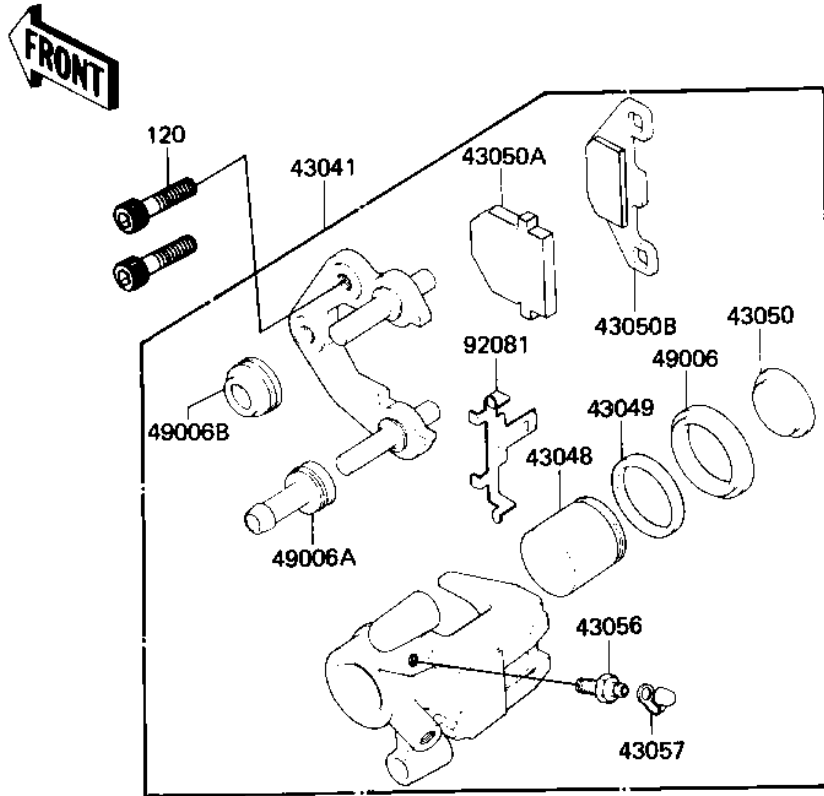

1982 KX125 PARTS DIAGRAM

FRONT BRAKE

F2292-0041

1982 KX125 PARTS LIST

FRONT BRAKE

ITEM NAME	PART NUMBER	QUANTITY
DISC,FRONT BREAK (Ref # 41080)	41080-1044	1
CALIPER-ASSY,REAR BRA (Ref # 43041)	43041-1050	1
PISTON-CALIPER (Ref # 43048)	43048-1008	1
PACKING (Ref # 43049)	43049-1016	1
PAD-BRAKE (Ref # 43050)	43050-1040	1
PAD-BRAKE (Ref # 43050A)	43050-1043	1
PAD-BRAKE (Ref # 43050B)	43050-1044	1
BREEDER (Ref # 43056)	43056-003	1
CAP,BREEDER (Ref # 43057)	43057-003	1
BOOT,CALIPER (Ref # 49006)	49006-1053	1
BOOT,CALIPER (Ref # 49006A)	49006-1054	1
BOOT,CALIPER (Ref # 49006B)	49006-1055	1
SPRING (Ref # 92081)	92081-1341	1
BOLT-SOCKET,8X20 (Ref # 120)	120P0820	1