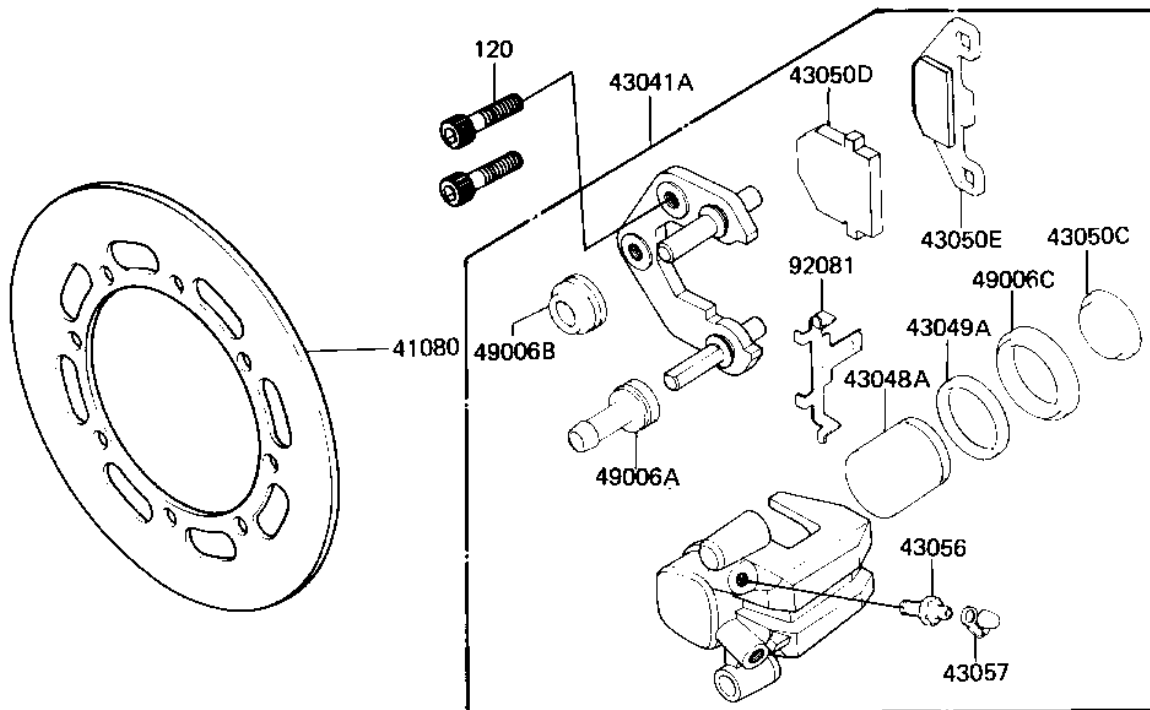

1982 KX125 PARTS DIAGRAM

FRONT BRAKE

F2292-0041

1982 KX125 PARTS LIST

FRONT BRAKE

ITEM NAME	PART NUMBER	QUANTITY
DISC,FRONT BREAK (Ref # 41080)	41080-1044	1
CALIPER-ASSY,REAR BRA (Ref # 43041)	43041-1050	1
PISTON-CALIPER (Ref # 43048)	43048-1008	1
PACKING (Ref # 43049)	43049-1016	1
PAD-BRAKE (Ref # 43050)	43050-1040	1
PAD-BRAKE (Ref # 43050A)	43050-1043	1
PAD-BRAKE (Ref # 43050B)	43050-1044	1
BREEDER (Ref # 43056)	43056-003	1
CAP,BREEDER (Ref # 43057)	43057-003	1
BOOT,CALIPER (Ref # 49006)	49006-1053	1
BOOT,CALIPER (Ref # 49006A)	49006-1054	1
BOOT,CALIPER (Ref # 49006B)	49006-1055	1
SPRING (Ref # 92081)	92081-1341	1
BOLT-SOCKET,8X20 (Ref # 120)	120P0820	1