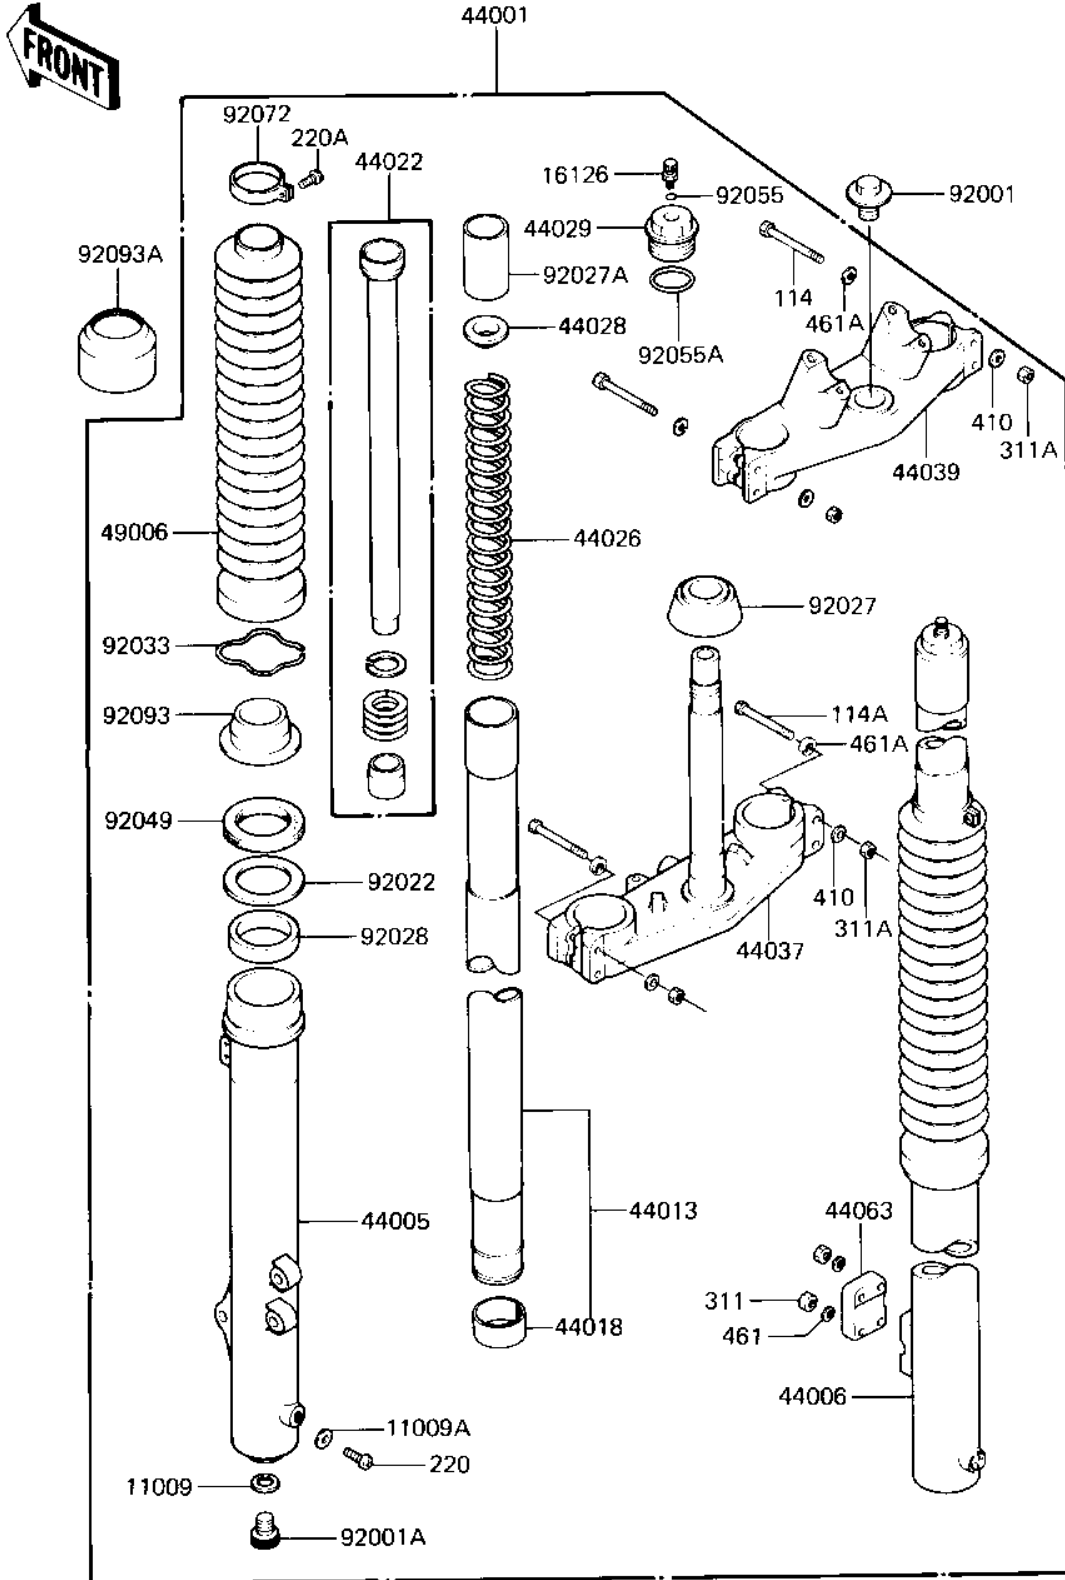

1983 KX125 PARTS DIAGRAM

FRONT FORK (KX125-B1)

F2340-0095

1983 KX125 PARTS LIST

FRONT FORK (KX125-B1)

ITEM NAME	PART NUMBER	QUANTITY
GASKET,FORK DRAIN PLU (Ref # 11009)	11009-1553	1
GASKET FORK DRAIN PLG (Ref # 11009A)	44045-002	1
VALVE,AIR FRONT FORK (Ref # 16126)	16126-1048	1
FORK-FRONT (Ref # 44001)	44001-1323	1
TUBE,LH,FORK OUTER (Ref # 44005)	44005-1083	1
TUBE,RH,FORK OUTER (Ref # 44006)	44006-1083	1
PIPE-FORK INNER (Ref # 44013)	44013-1081	1
PISTON-FORK (Ref # 44018)	44018-1006	1
CYLINDER-FORK (Ref # 44022)	44022-1074	1
SPRING-FRONT FORK (Ref # 44026)	44026-1130	1
GUIDE-FORK SPRING (Ref # 44028)	44028-1009	1
SEAT-FORK SPRING (Ref # 44029)	44029-1030	1
HOLDER-FORK UNDER (Ref # 44037)	44037-1083	1
HOLDER-FORK UPPER (Ref # 44039)	44039-1053	1
HOLDER-FRONT AXLE (Ref # 44063)	44063-1007	1
BOOT,FORK OUTER TUBE (Ref # 49006)	49006-1080	1
BOLT (Ref # 92001)	92001-1520	1
BOLT (Ref # 92001A)	92001-1533	1
WASHER,FORK OUTER TUB (Ref # 92022)	92022-1298	1
COLLAR,FRONT FORK (Ref # 92027)	92027-1427	1
COLLAR,FORK INNER (Ref # 92027A)	92027-1448	1
BUSHING,FRONT FORK (Ref # 92028)	44065-1064	1
CIRCLIP (Ref # 92033)	92033-1036	1
SEAL-OIL,FORK OUTER T (Ref # 92049)	92049-1091	1
"O" RING,AIR VALVE (Ref # 92055)	92055-1094	1
RING-O,FORK TOP CAP (Ref # 92055A)	92055-1122	1
BAND,BOOT (Ref # 92072)	92072-1077	1
SEAL,FORK OUTER TUBE (Ref # 92093)	92093-1076	1
SEAL,DUST FORK (Ref # 92093A)	92093-1078	1

1983 KX125 PARTS LIST

FRONT FORK (KX125-B1)

ITEM NAME	PART NUMBER	QUANTITY
BOLT HEX HEAD 8X50 (Ref # 114)	114G0850	1
BOLT,HEX HEAD,8X55 (Ref # 114A)	114G0855	1
SCREW PAN HEAD 4X8 (Ref # 220)	220B0408	1
SCREW PAN HEAD 4X16 (Ref # 220A)	220B0416	1
NUT,6M/M (Ref # 311)	311G0600	1
NUT 8MM (Ref # 311A)	311G0800	1
WASHER PLAIN 8MM (Ref # 410)	410B0800	1
WASHER SPRING 6MM (Ref # 461)	461F0600	1
WASHER SPRING 8MM (Ref # 461A)	461F0800	1