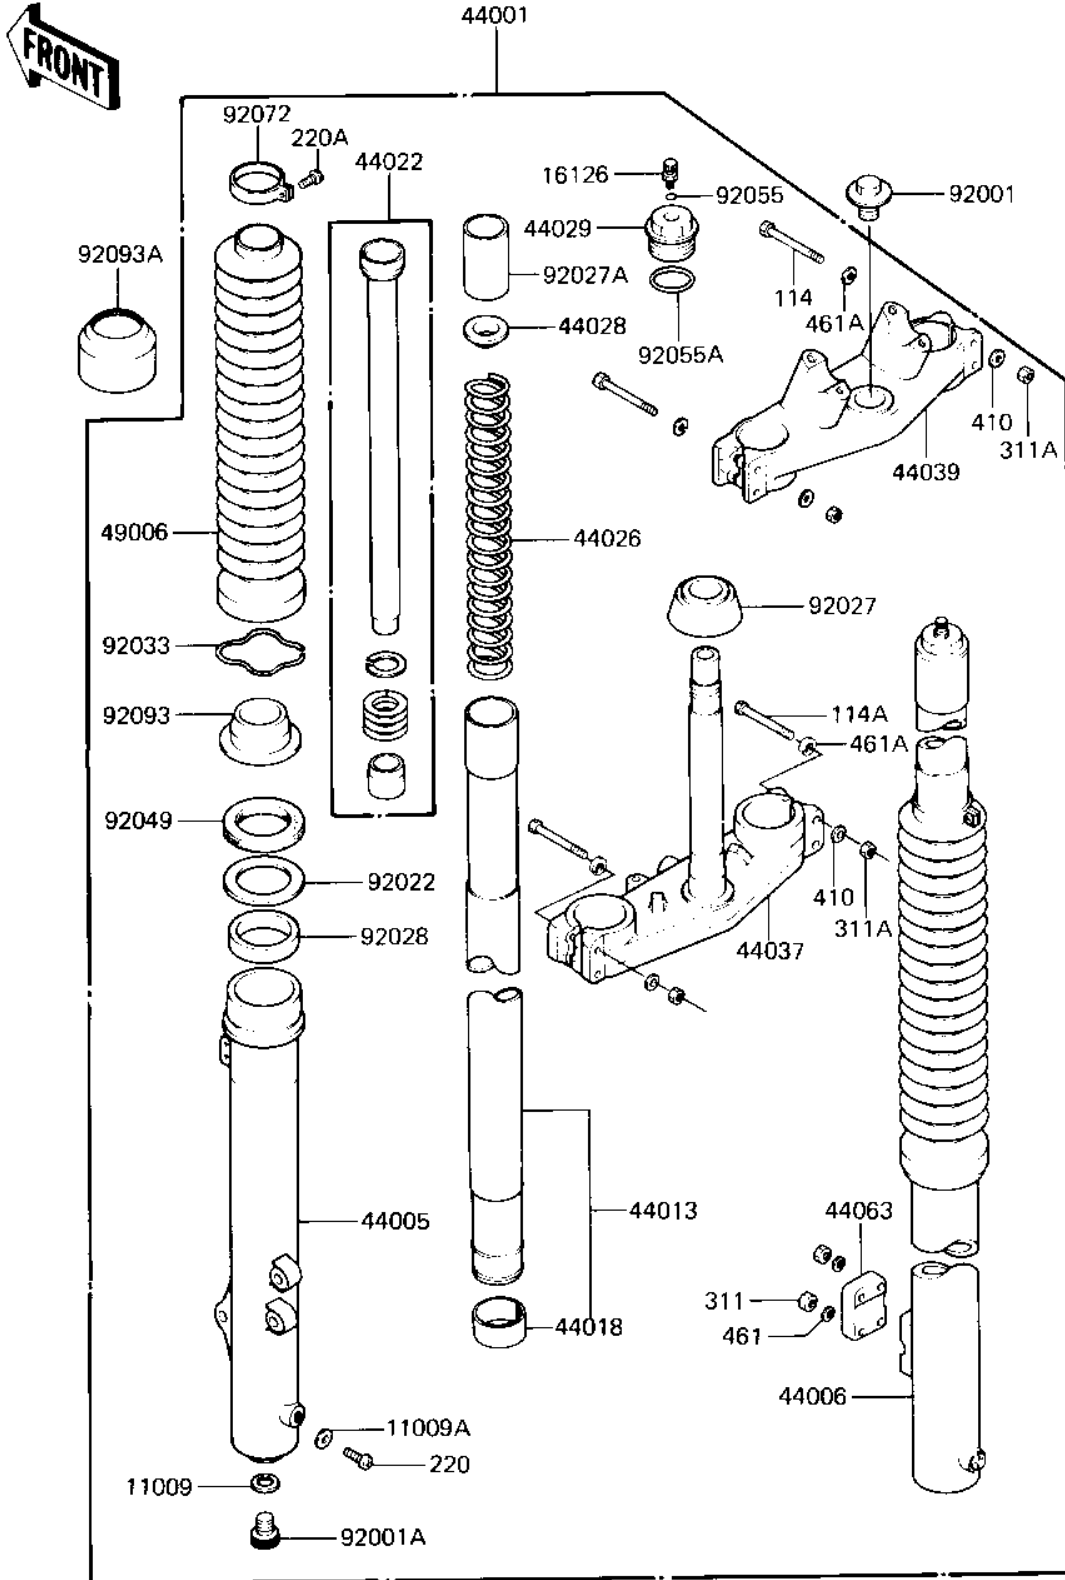

1982 KX125 PARTS DIAGRAM

FRONT FORK (KX125-B1)

F2340-0095

1982 KX125 PARTS LIST

FRONT FORK (KX125-B1)

ITEM NAME	PART NUMBER	QUANTITY
GASKET,FORK DRAIN PLU (Ref # 11009)	11009-1553	1
GASKET FORK DRAIN PLG (Ref # 11009A)	44045-002	1
VALVE,AIR FRONT FORK (Ref # 16126)	16126-1048	1
FORK-FRONT (Ref # 44001)	44001-1323	1
TUBE,LH,FORK OUTER (Ref # 44005)	44005-1083	1
TUBE,RH,FORK OUTER (Ref # 44006)	44006-1083	1
PIPE-FORK INNER (Ref # 44013)	44013-1081	1
PISTON-FORK (Ref # 44018)	44018-1006	1
CYLINDER-FORK (Ref # 44022)	44022-1074	1
SPRING-FRONT FORK (Ref # 44026)	44026-1130	1
GUIDE-FORK SPRING (Ref # 44028)	44028-1009	1
SEAT-FORK SPRING (Ref # 44029)	44029-1030	1
HOLDER-FORK UNDER (Ref # 44037)	44037-1083	1
HOLDER-FORK UPPER (Ref # 44039)	44039-1053	1
HOLDER-FRONT AXLE (Ref # 44063)	44063-1007	1
BOOT,FORK OUTER TUBE (Ref # 49006)	49006-1080	1
BOLT (Ref # 92001)	92001-1520	1
BOLT (Ref # 92001A)	92001-1533	1
WASHER,FORK OUTER TUB (Ref # 92022)	92022-1298	1
COLLAR,FRONT FORK (Ref # 92027)	92027-1427	1
COLLAR,FORK INNER (Ref # 92027A)	92027-1448	1
BUSHING,FRONT FORK (Ref # 92028)	44065-1064	1
CIRCLIP (Ref # 92033)	92033-1036	1
SEAL-OIL,FORK OUTER T (Ref # 92049)	92049-1091	1
"O" RING,AIR VALVE (Ref # 92055)	92055-1094	1
RING-O,FORK TOP CAP (Ref # 92055A)	92055-1122	1
BAND,BOOT (Ref # 92072)	92072-1077	1
SEAL,FORK OUTER TUBE (Ref # 92093)	92093-1076	1
SEAL,DUST FORK (Ref # 92093A)	92093-1078	1

1982 KX125 PARTS LIST

FRONT FORK (KX125-B1)

ITEM NAME	PART NUMBER	QUANTITY
BOLT HEX HEAD 8X50 (Ref # 114)	114G0850	1
BOLT,HEX HEAD,8X55 (Ref # 114A)	114G0855	1
SCREW PAN HEAD 4X8 (Ref # 220)	220B0408	1
SCREW PAN HEAD 4X16 (Ref # 220A)	220B0416	1
NUT,6M/M (Ref # 311)	311G0600	1
NUT 8MM (Ref # 311A)	311G0800	1
WASHER PLAIN 8MM (Ref # 410)	410B0800	1
WASHER SPRING 6MM (Ref # 461)	461F0600	1
WASHER SPRING 8MM (Ref # 461A)	461F0800	1