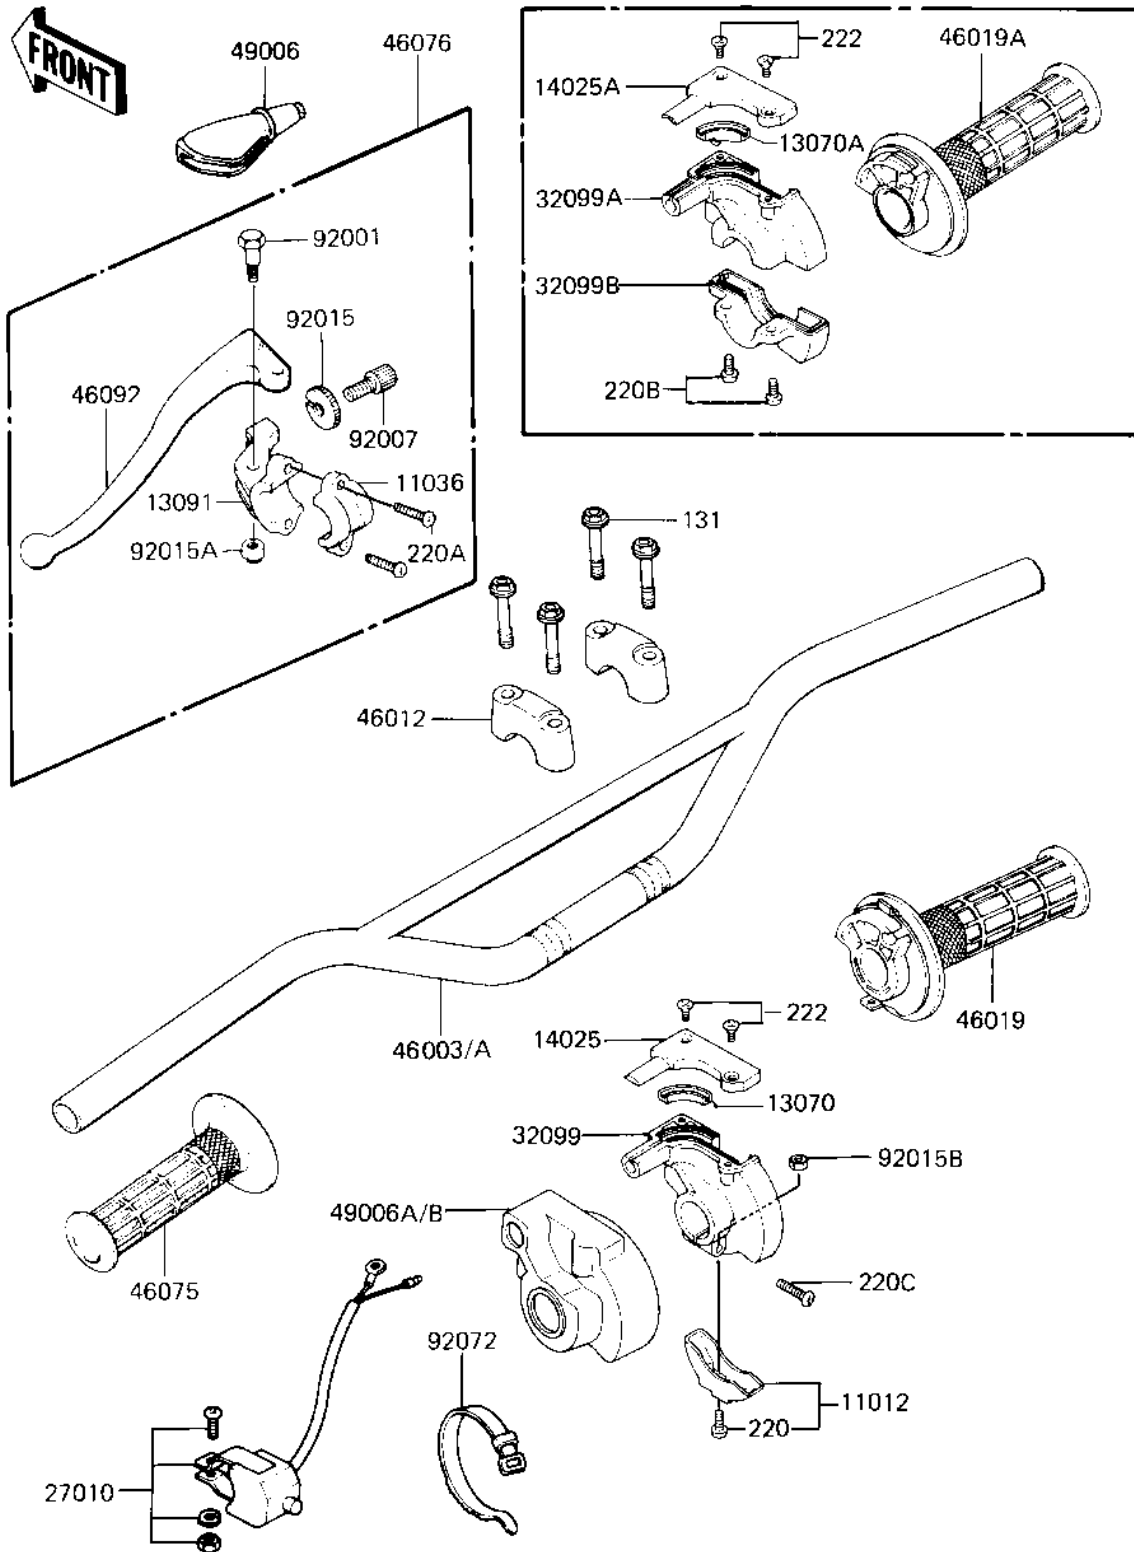

## 1982 KX125 PARTS DIAGRAM

### HANDLEBAR

Γ2310-0209

## 1982 KX125 PARTS LIST

### HANDLEBAR

ITEM NAME	PART NUMBER	QUANTITY
CAP, THROTTLE CASE (Ref # 11012)	11012-1271	1
BRACKET-A (Ref # 11036)	11036-1297	1
GUIDE,THROTTLE PEACE (Ref # 13070)	13070-1053	1
HOLDER,CLUTCH LEVER (Ref # 13091)	13091-1131	1
COVER,THROTTLE UPP,RH (Ref # 14025)	14025-1392	1
SWITCH,ASSY,ENG STOP (Ref # 27010)	27010-1018	1
CASE,THROTTLE LWR,RH (Ref # 32099)	32099-1024	1
HANDLEBAR (Ref # 46003)	46003-1093	1
HOLDER-HANDLEBAR (Ref # 46012)	46012-008	1
GRIP-ASSY,THROTTLE (Ref # 46019)	46019-1020	1
GRIP,LH (Ref # 46075)	46075-1024	1
LEVER-ASSY-GRIP (Ref # 46076)	46076-1118	1
LEVER-GRIP,CLUTCH (Ref # 46092)	46092-1110	1
BOOTS,LEVER HOLDER (Ref # 49006)	49006-1017	1
BOOT,THROTTLE CASE,RH (Ref # 49006A)	49006-1082	1
BOLT,HEX HEAD,6MM (Ref # 92001)	92001-140	1
SCREW,CABLE ADJUST (Ref # 92007)	46055-010	1
NUT,CABLE ADJUST LOCK (Ref # 92015)	46056-006	1
NUT (Ref # 92015A)	92019-008	1
NUT,LOCK,4MM (Ref # 92015B)	92019-010	1
BAND,SHORT (Ref # 92072)	92072-030	1
BOLT-FLANGED,8X40 (Ref # 131)	131P0840	1
SCREW PAN HEAD 4X10 (Ref # 220)	220B0410	1
SCREW-PAN-CROS 5X14 (Ref # 220A)	220B0514	1
SCREW PAN HEAD 5X20 (Ref # 220C)	220B0520	1
SCREW OVL CNTSNK 4X12 (Ref # 222)	222E0412	1