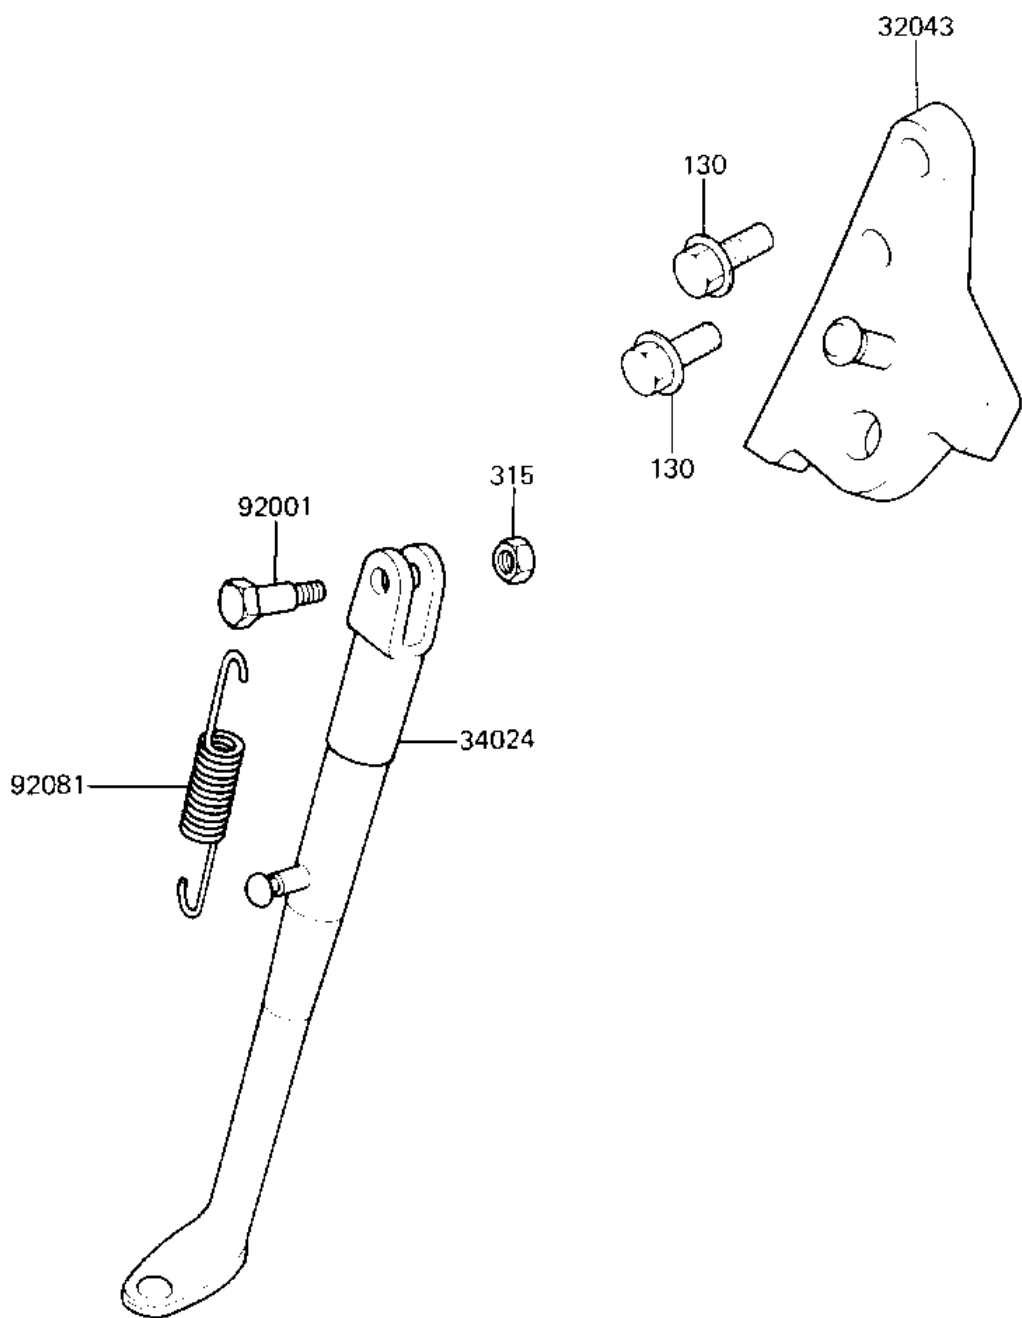

## 1983 KX125 PARTS DIAGRAM

STAND

F2190-0068

## 1983 KX125 PARTS LIST

### STAND

ITEM NAME	PART NUMBER	QUANTITY
BRACKET-STAND,SIDE (Ref # 32043)	32043-1100	1
STAND-SIDE (Ref # 34024)	34024-1041	1
BOLT, SIDE STAND FIT (Ref # 92001)	92003-157	1
SPRING-SIDE STAND (Ref # 92081)	34025-004	1
BOLT-FLANGED,10X16 (Ref # 130)	130G1016	1
NUT 10MM (Ref # 315)	315B1000	1