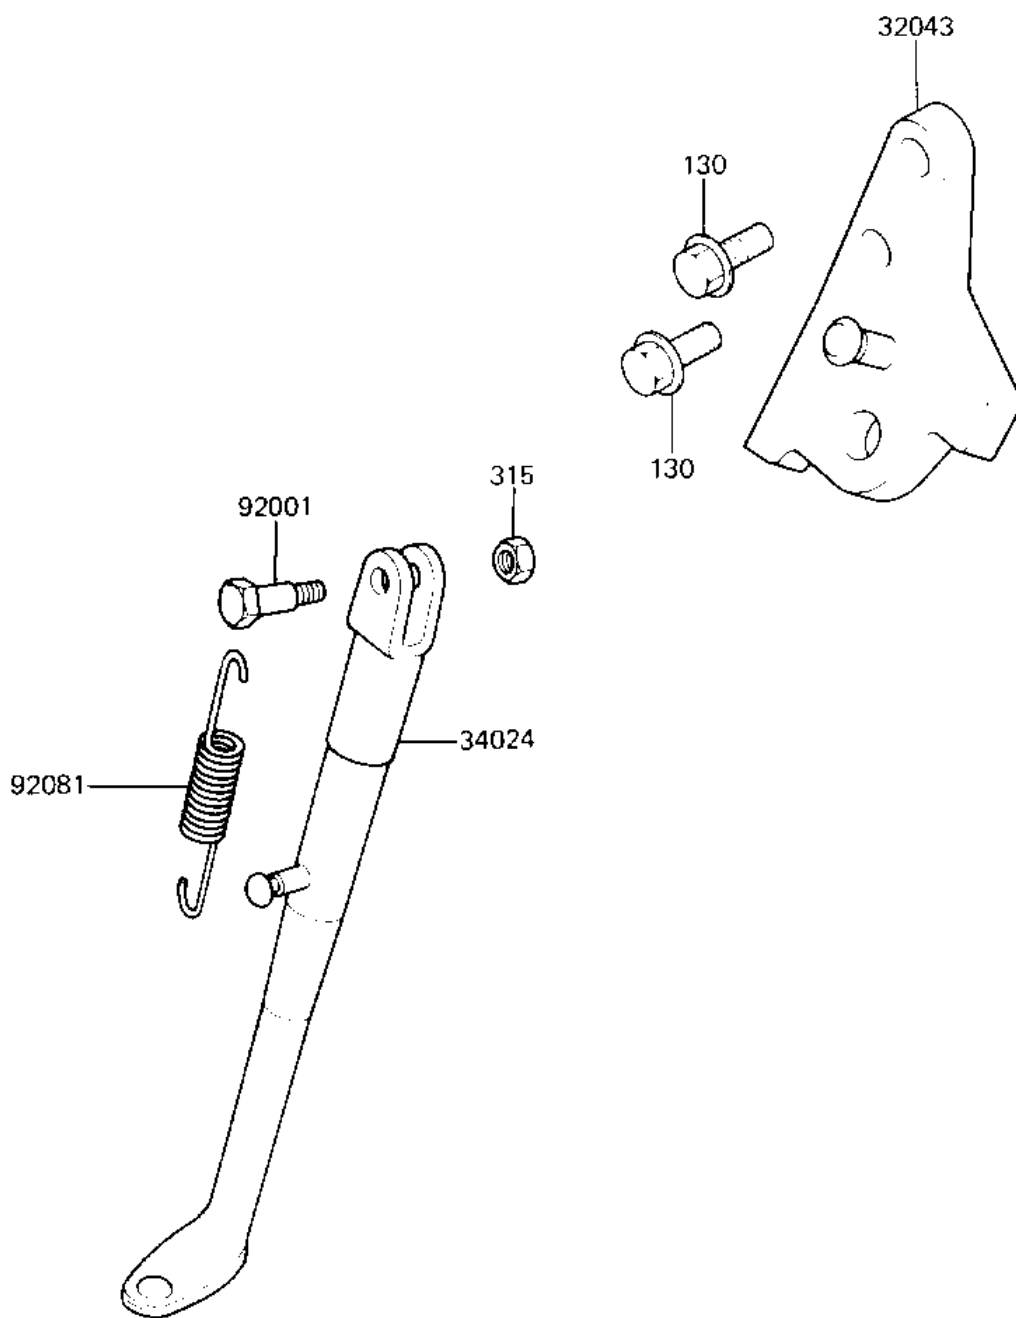

## 1982 KX125 PARTS DIAGRAM STAND

F2190-0068

## 1982 KX125 PARTS LIST

### STAND

ITEM NAME	PART NUMBER	QUANTITY
BRACKET-STAND,SIDE (Ref # 32043)	32043-1100	1
STAND-SIDE (Ref # 34024)	34024-1041	1
BOLT, SIDE STAND FIT (Ref # 92001)	92003-157	1
SPRING-SIDE STAND (Ref # 92081)	34025-004	1
BOLT-FLANGED,10X16 (Ref # 130)	130G1016	1
NUT 10MM (Ref # 315)	315B1000	1