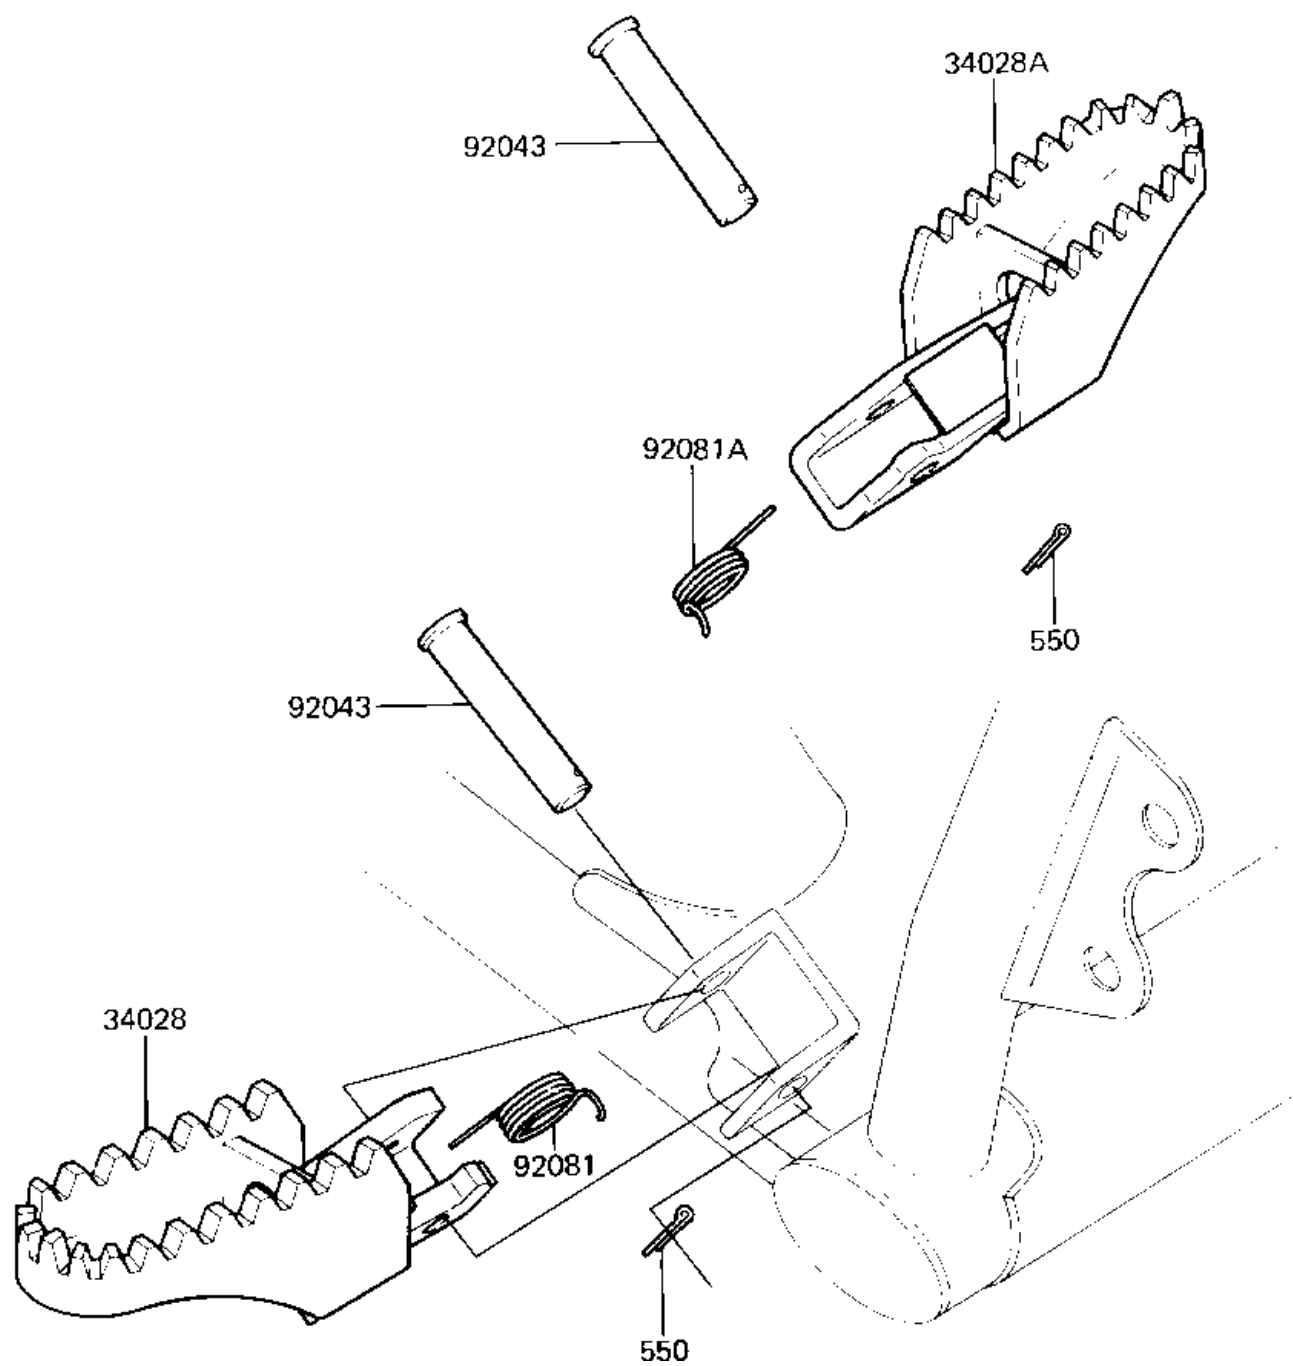

1983 KX125 PARTS DIAGRAM

FOOTRESTS

12160-0056

1983 KX125 PARTS LIST

FOOTRESTS

ITEM NAME	PART NUMBER	QUANTITY
STEP,L.H (Ref # 34028)	34028-1037	1
STEP,R.H (Ref # 34028A)	34028-1038	1
PIN (Ref # 92043)	92043-1107	1
SPRING,L.H STEP (Ref # 92081)	92081-1410	1
SPRING,R.H STEP (Ref # 92081A)	92081-1411	1
PIN,COTTER (Ref # 550)	550D2018	1