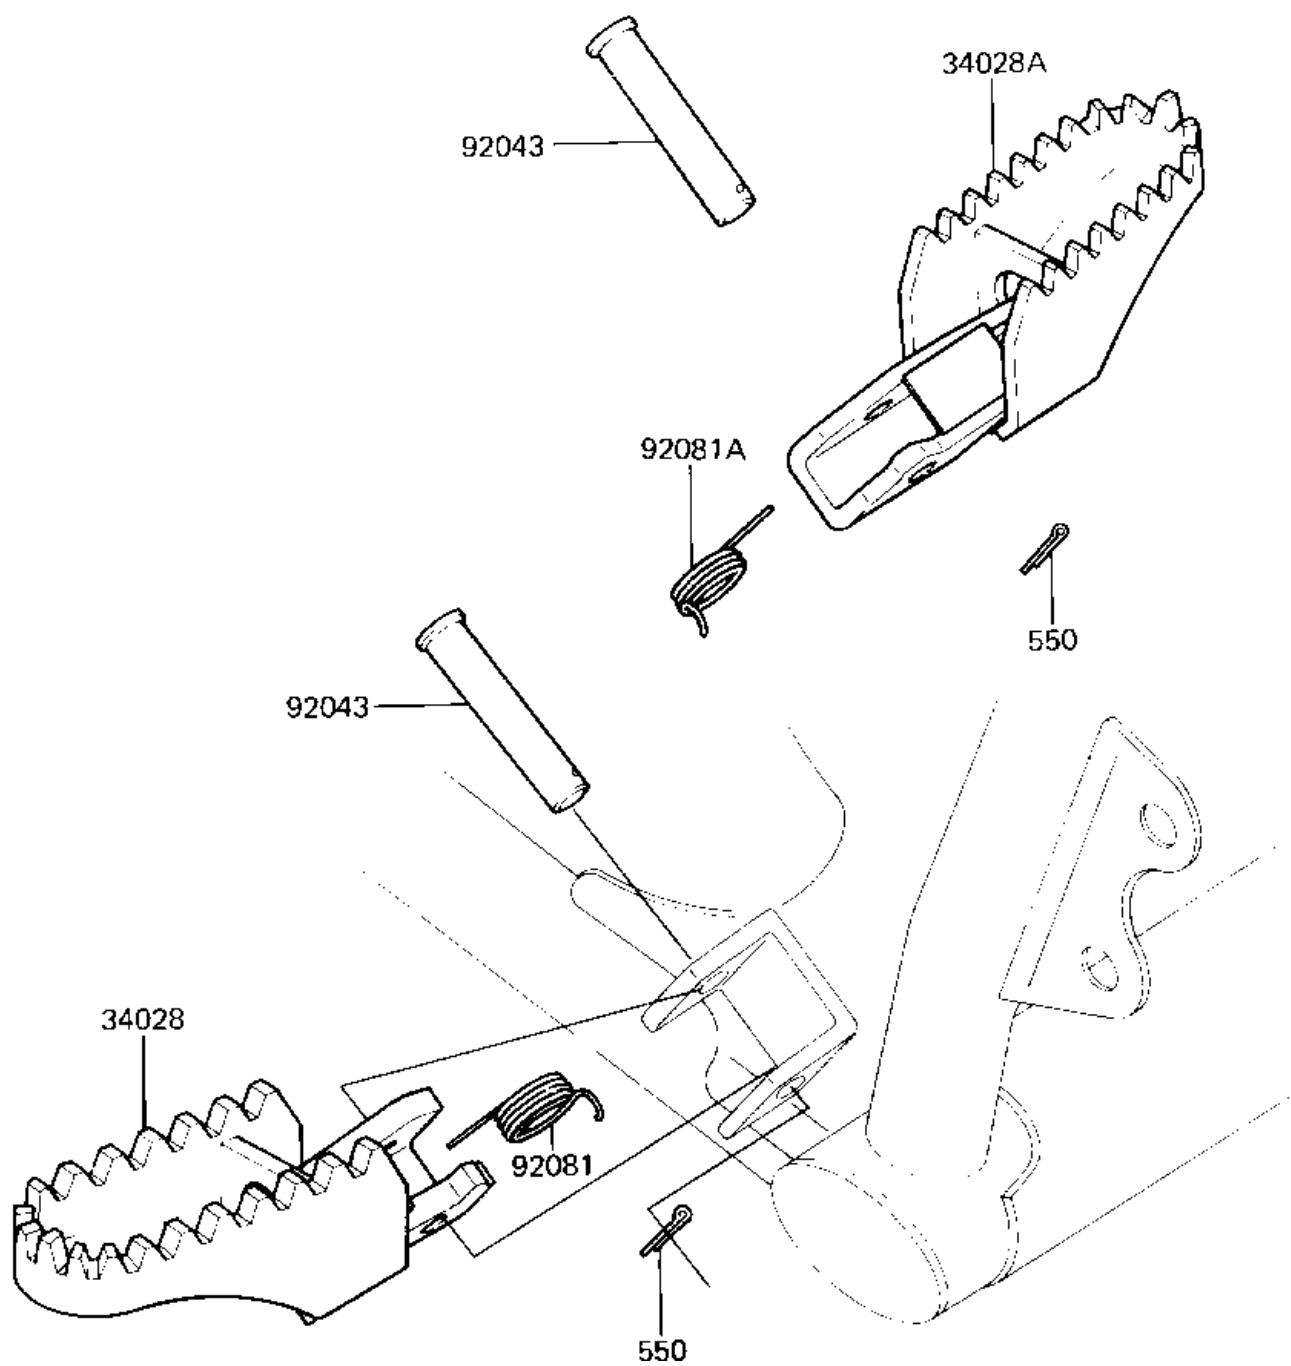

1982 KX125 PARTS DIAGRAM

FOOTRESTS

12160-0056

1982 KX125 PARTS LIST

FOOTRESTS

ITEM NAME	PART NUMBER	QUANTITY
STEP,L.H (Ref # 34028)	34028-1037	1
STEP,R.H (Ref # 34028A)	34028-1038	1
PIN (Ref # 92043)	92043-1107	1
SPRING,L.H STEP (Ref # 92081)	92081-1410	1
SPRING,R.H STEP (Ref # 92081A)	92081-1411	1
PIN,COTTER (Ref # 550)	550D2018	1