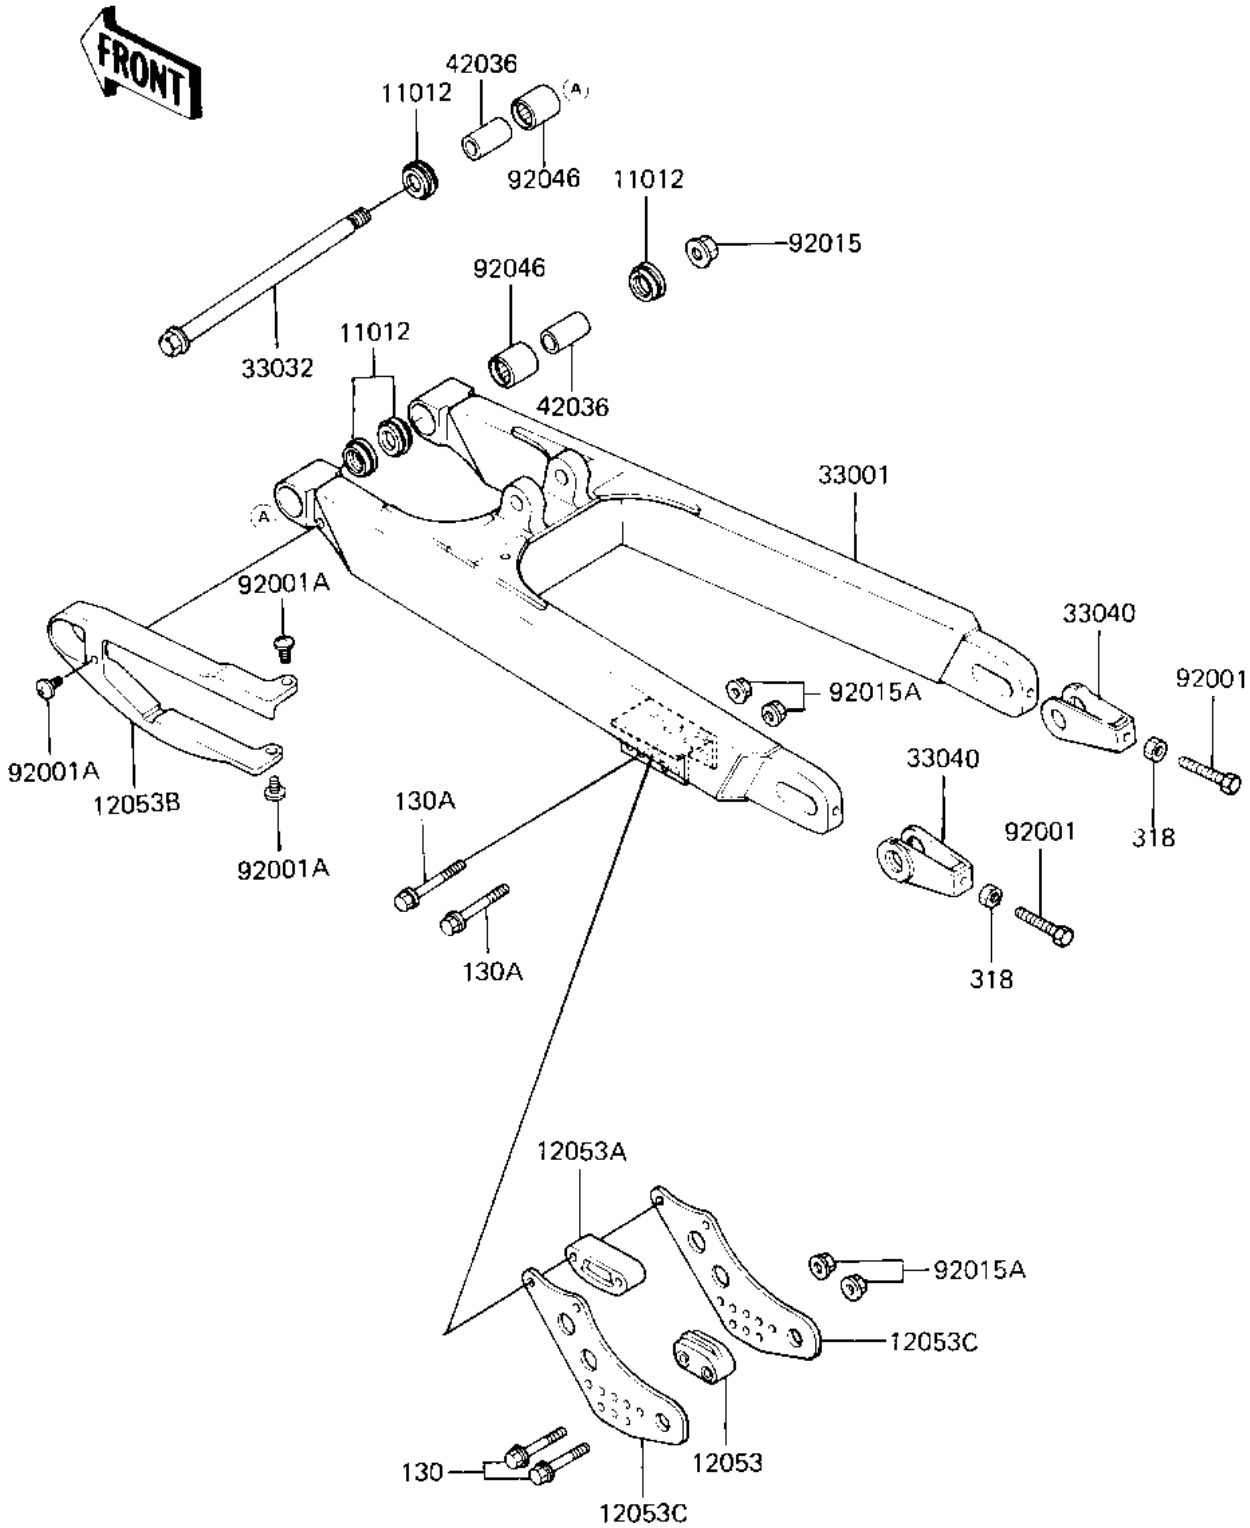

## 1983 KX125 PARTS DIAGRAM

SWING ARM (KX125-B2)

F2140-0146

## 1983 KX125 PARTS LIST

SWING ARM (KX125-B2)

ITEM NAME	PART NUMBER	QUANTITY
CAP,SWING ARM (Ref # 11012)	11012-1259	1
GUIDE,CHAIN,REAR (Ref # 12053)	12053-1011	1
GUIDE,CHAIN,REAR (Ref # 12053A)	12053-1039	1
GUIDE-CHAIN,FR (Ref # 12053B)	12053-1068	1
GUIDE-CHAIN,RR (Ref # 12053C)	12053-1073	1
ARM-COMP-SWING (Ref # 33001)	33001-1174	1
SHAFT-SWING ARM (Ref # 33032)	33032-1042	1
ADJUSTER-CHAIN (Ref # 33040)	33040-1022	1
SLEEVE,SWING ARM (Ref # 42036)	42036-1064	1
BOLT,CHAIN ADJUSTER (Ref # 92001)	92001-1027	1
SCREW,6X10 (Ref # 92001A)	92009-1286	1
NUT,14MM (Ref # 92015)	92015-1407	1
NUT-6MM (Ref # 92015A)	92015-1078	1
BRG,NEEDLE,HMK2030 (Ref # 92046)	92046-1031	1
BOLT,FLANGED,6X35 (Ref # 130)	130H0635	1
BOLT,FLANGED,6X45 (Ref # 130A)	130G0645	1
NUT 8MM (Ref # 318)	318G0800	1