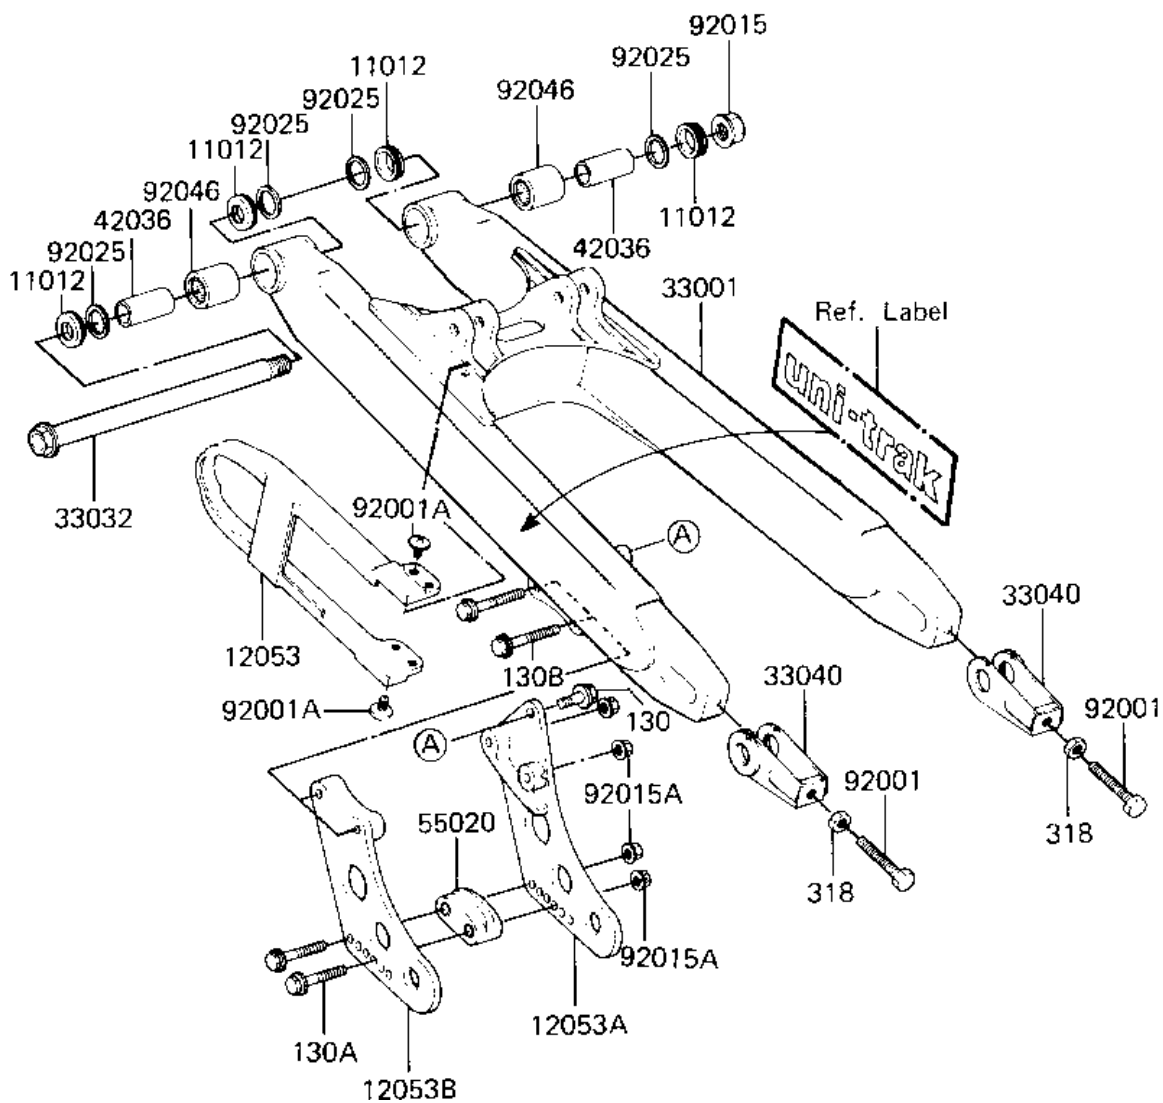

1983 KX125 PARTS DIAGRAM

SWING ARM (KX125-B1)

F-2140-0095

1983 KX125 PARTS LIST

SWING ARM (KX125-B1)

ITEM NAME	PART NUMBER	QUANTITY
CAP,SWING ARM (Ref # 11012)	11012-1207	1
GUIDE-CHAIN (Ref # 12053)	12053-1062	1
GUIDE-CHAIN (Ref # 12053A)	12053-1063	1
GUIDE-CHAIN (Ref # 12053B)	12053-1064	1
ARM-COMP-SWING (Ref # 33001)	33001-1124	1
SHAFT-SWING ARM (Ref # 33032)	33032-1042	1
ADJUSTER,CHAIN (Ref # 33040)	33040-4004	1
SLEEVE,SWING ARM (Ref # 42036)	42036-1056	1
GUARD,CHAIN (Ref # 55020)	55020-1060	1
BOLT,CHAIN ADJUSTER (Ref # 92001)	92001-1027	1
SCREW,6X10 (Ref # 92001A)	92009-1286	1
NUT,14MM (Ref # 92015)	92015-1407	1
NUT-6MM (Ref # 92015A)	92015-1078	1
SHIM,SWING ARM (Ref # 92025)	92025-1116	1
BRG,NEEDLE,HMK2030 (Ref # 92046)	92046-1031	1
BOLT,FLANGED,6X14 (Ref # 130)	130G0614	1
BOLT,FLANGED,6X45 (Ref # 130A)	130G0645	1
BOLT,FLANGED,6X55 (Ref # 130B)	130G0655	1
NUT 8MM (Ref # 318)	318G0800	1