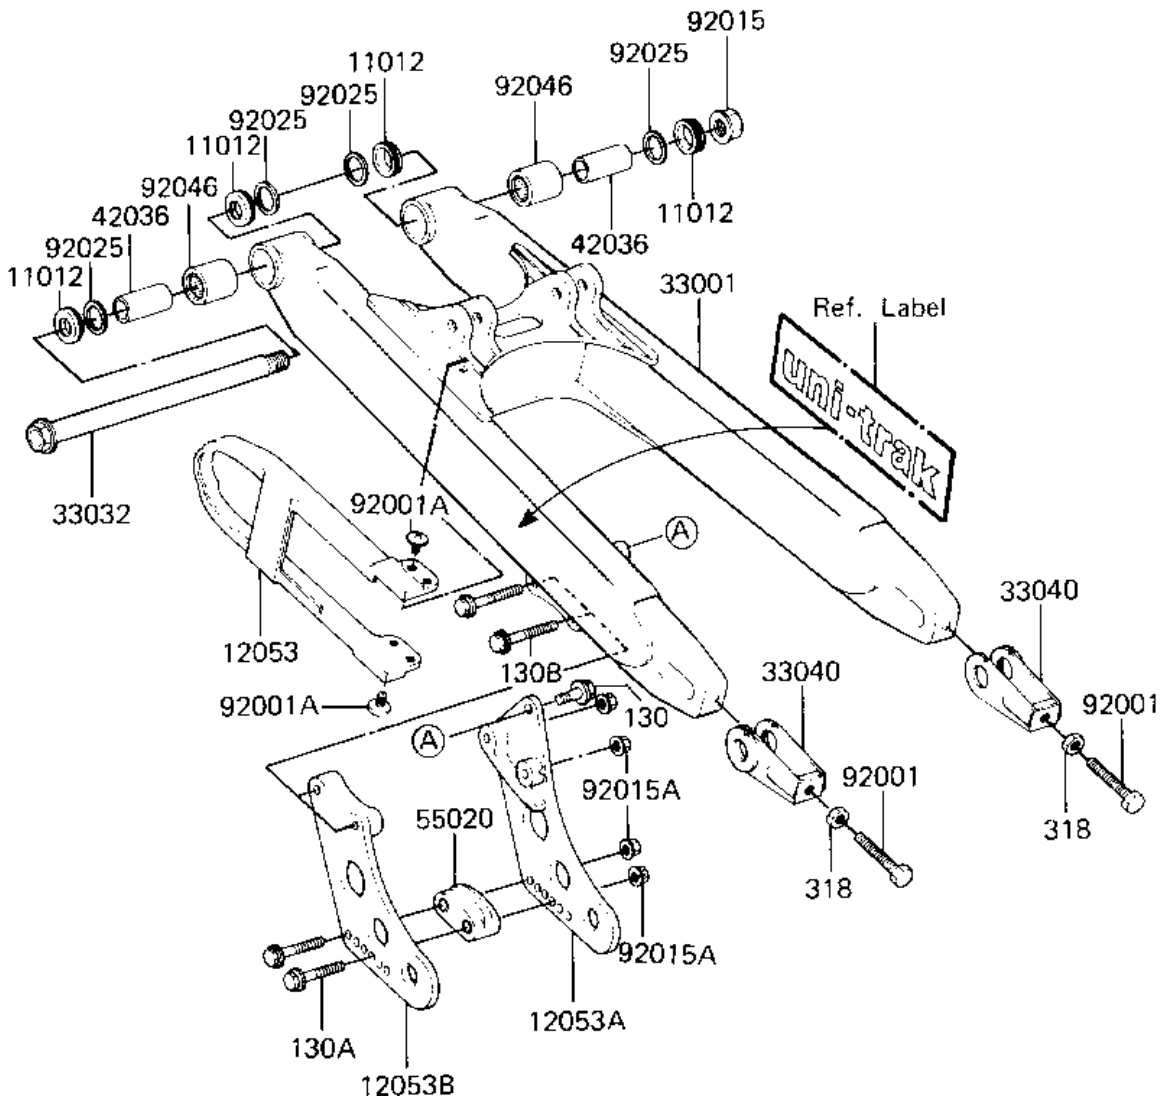

1982 KX125 PARTS DIAGRAM

SWING ARM (KX125-B1)

F-2140-0095

1982 KX125 PARTS LIST

SWING ARM (KX125-B1)

ITEM NAME	PART NUMBER	QUANTITY
CAP,SWING ARM (Ref # 11012)	11012-1207	1
GUIDE-CHAIN (Ref # 12053)	12053-1062	1
GUIDE-CHAIN (Ref # 12053A)	12053-1063	1
GUIDE-CHAIN (Ref # 12053B)	12053-1064	1
ARM-COMP-SWING (Ref # 33001)	33001-1124	1
SHAFT-SWING ARM (Ref # 33032)	33032-1042	1
ADJUSTER,CHAIN (Ref # 33040)	33040-4004	1
SLEEVE,SWING ARM (Ref # 42036)	42036-1056	1
GUARD,CHAIN (Ref # 55020)	55020-1060	1
BOLT,CHAIN ADJUSTER (Ref # 92001)	92001-1027	1
SCREW,6X10 (Ref # 92001A)	92009-1286	1
NUT,14MM (Ref # 92015)	92015-1407	1
NUT-6MM (Ref # 92015A)	92015-1078	1
SHIM,SWING ARM (Ref # 92025)	92025-1116	1
BRG,NEEDLE,HMK2030 (Ref # 92046)	92046-1031	1
BOLT,FLANGED,6X14 (Ref # 130)	130G0614	1
BOLT,FLANGED,6X45 (Ref # 130A)	130G0645	1
BOLT,FLANGED,6X55 (Ref # 130B)	130G0655	1
NUT 8MM (Ref # 318)	318G0800	1