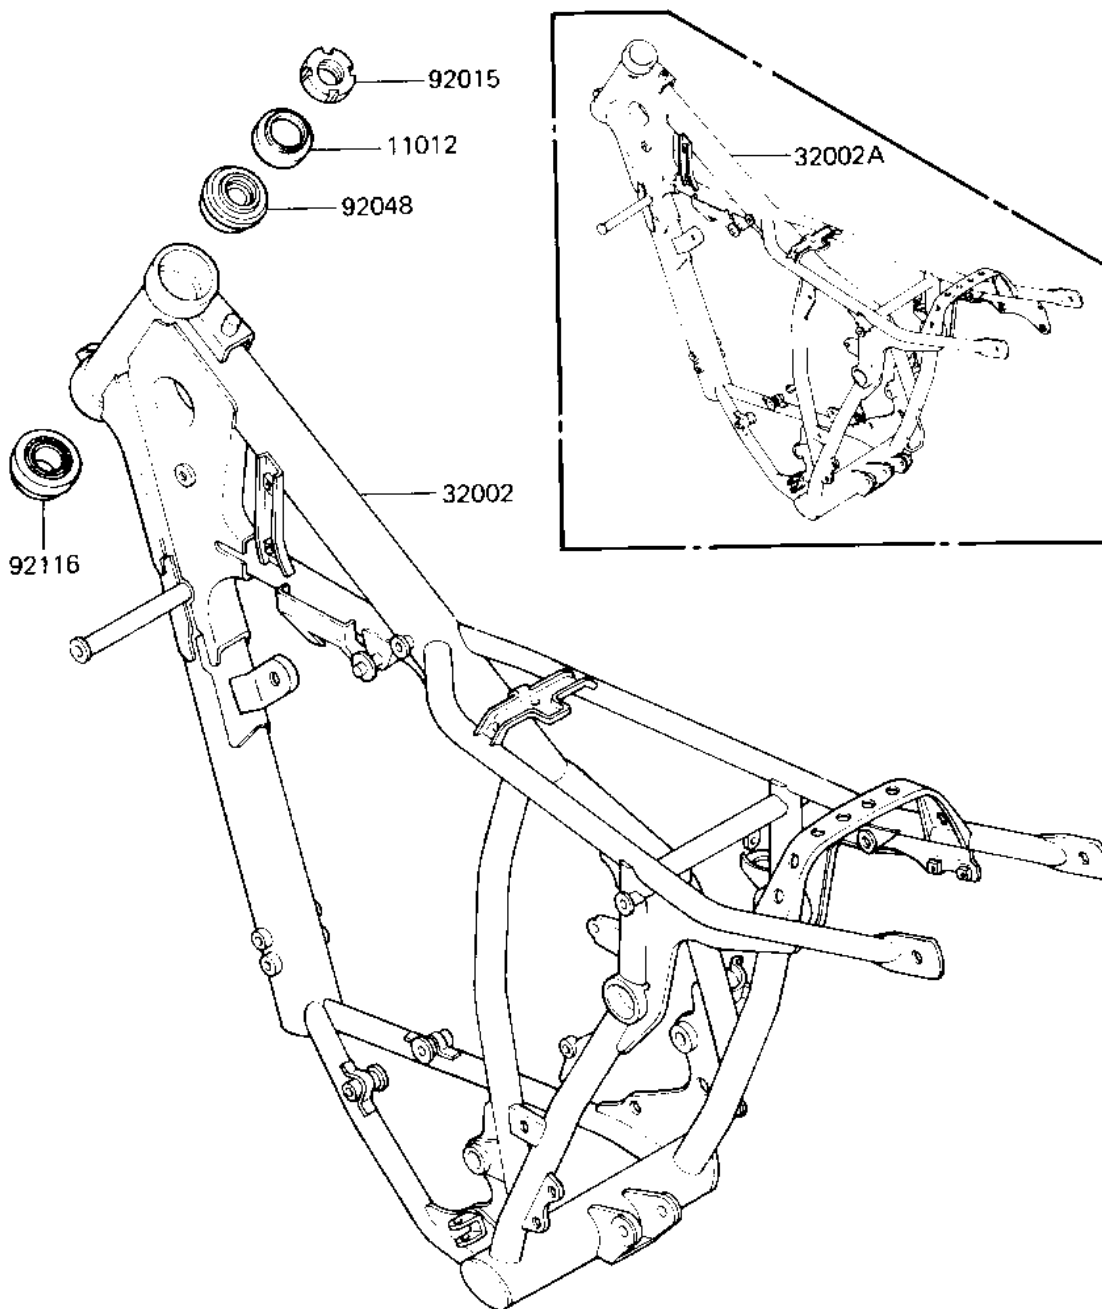

1983 KX125 PARTS DIAGRAM

FRAME

F2120-0167

1983 KX125 PARTS LIST

FRAME

ITEM NAME	PART NUMBER	QUANTITY
CAP,STEERING STEM (Ref # 11012)	46098-015	1
FRAME-COMP (Ref # 32002A)	32002-1505	1
NUT (Ref # 92015)	92015-1546	1
RACE,ROLLER,32005JR RS (Ref # 92048)	92047-017	1
BEARING,ROLLER,32006 (Ref # 92116)	92116-1008	1