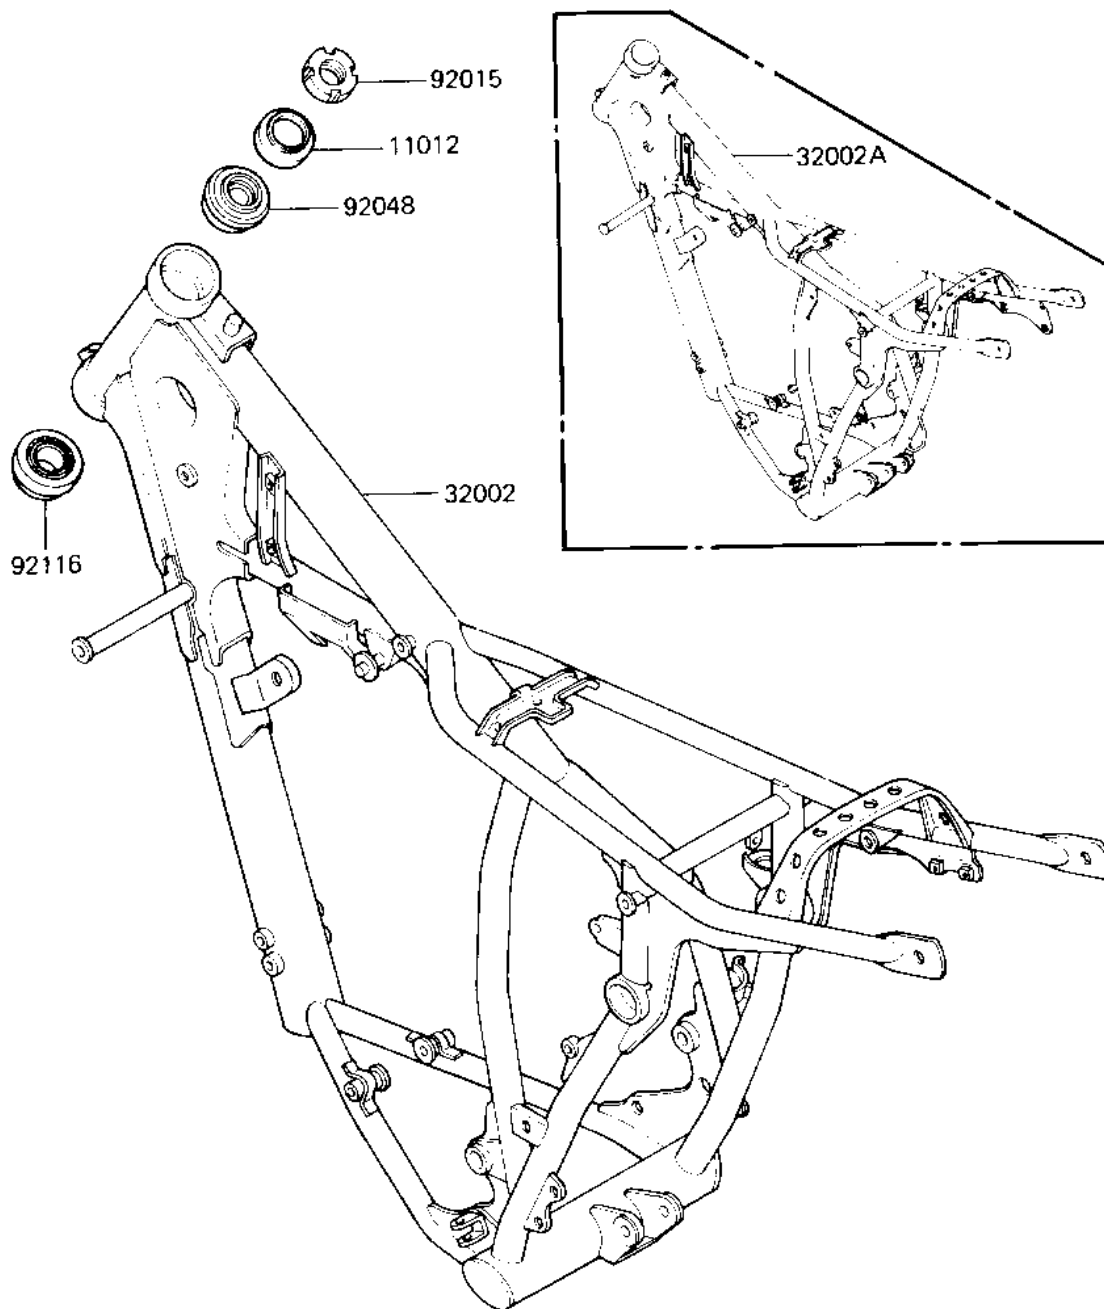

## 1982 KX125 PARTS DIAGRAM

FRAME

F2120-0167

## 1982 KX125 PARTS LIST

### FRAME

ITEM NAME	PART NUMBER	QUANTITY
CAP,STEERING STEM (Ref # 11012)	46098-015	1
FRAME-COMP (Ref # 32002)	32002-1363	1
NUT (Ref # 92015)	92015-1546	1
RACE,ROLLER,32005JR RS (Ref # 92048)	92047-017	1
BEARING,ROLLER,32006 (Ref # 92116)	92116-1008	1