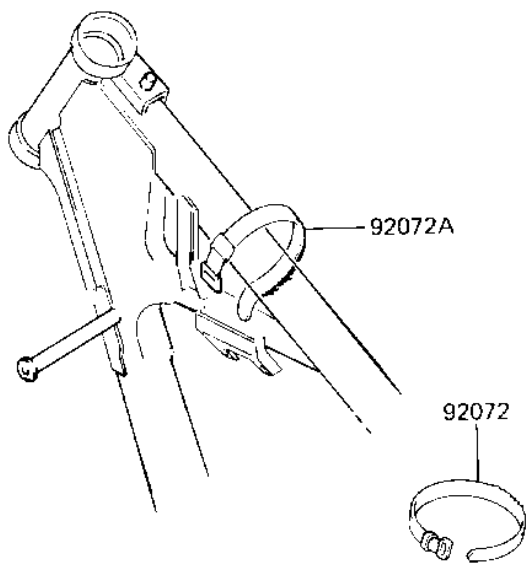

## 1983 KX125 PARTS DIAGRAM

IGNITION COIL

E1830-0138

## 1983 KX125 PARTS LIST

### IGNITION COIL

ITEM NAME	PART NUMBER	QUANTITY
COIL-IGNITION (Ref # 21121A)	21121-1126	1
CAP,SPARK PLUG (Ref # 21130)	21130-1006	1
CAP ASSY,SPARK PLUG (Ref # 21160)	21160-1009	1
TERMINAL,PLUG CAP (Ref # 21169)	21169-001	1
CLAMP,SPARK PLUG CAP (Ref # 92037)	92037-1173	1
SPARK PLUG B10EV (Ref # 92070B)	B10EV	1
92070-1133 (Canada) (Ref # 92070C)	92070-1070	1
BOLT-FLANGED,6X16 (Ref # 130)	130G0616	1