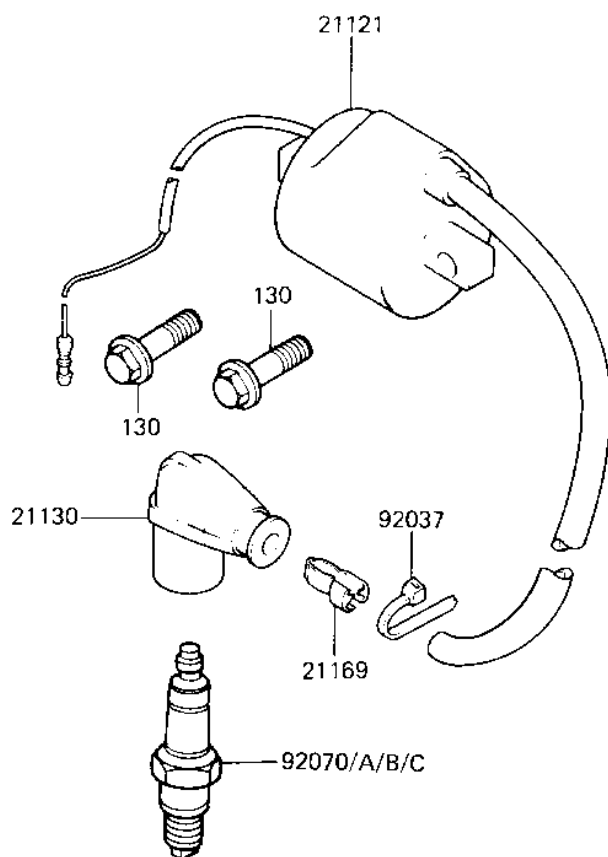

## 1983 KX125 PARTS DIAGRAM

IGNITION COIL

E1830-0138

## 1983 KX125 PARTS LIST

### IGNITION COIL

ITEM NAME	PART NUMBER	QUANTITY
COIL-IGNITION (Ref # 21121A)	21121-1126	1
CAP,SPARK PLUG (Ref # 21130)	21130-1006	1
CAP ASSY,SPARK PLUG (Ref # 21160)	21160-1009	1
TERMINAL,PLUG CAP (Ref # 21169)	21169-001	1
CLAMP,SPARK PLUG CAP (Ref # 92037)	92037-1173	1
SPARK PLUG B10EV (Ref # 92070B)	B10EV	1
92070-1133 (Canada) (Ref # 92070C)	92070-1070	1
BOLT-FLANGED,6X16 (Ref # 130)	130G0616	1