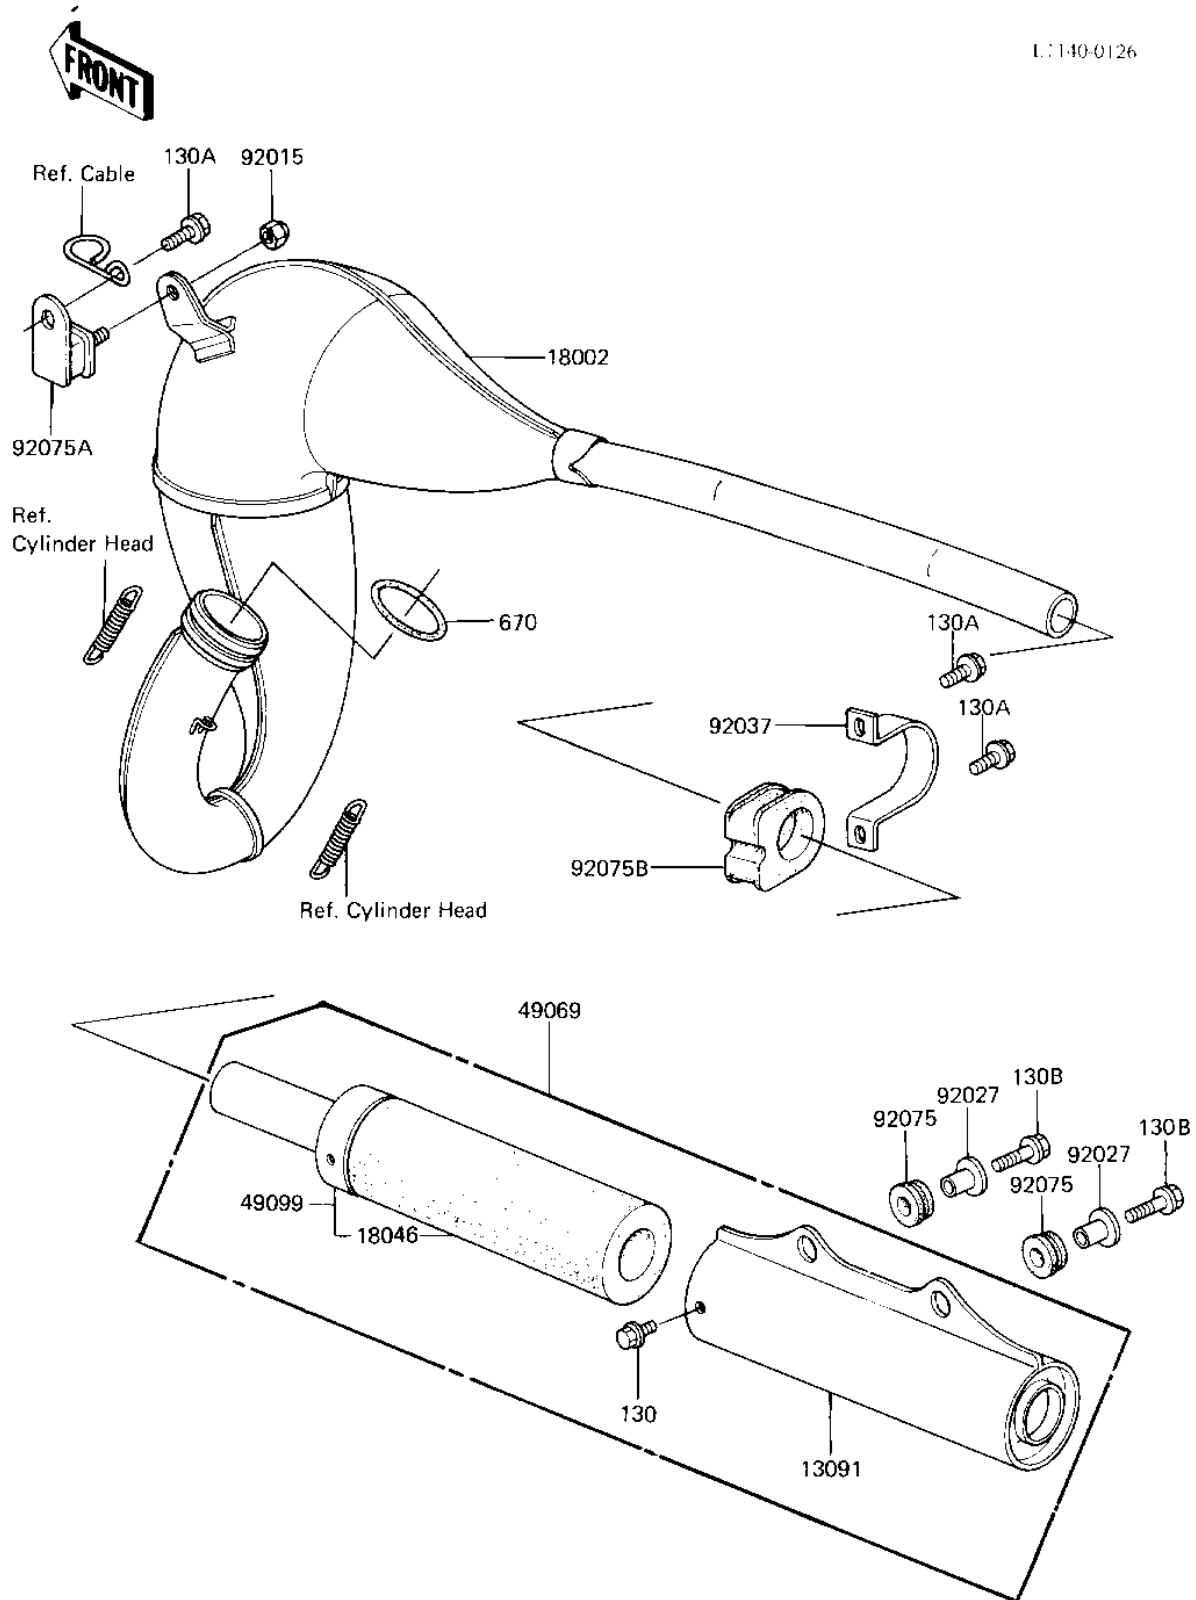

## 1982 KX125 PARTS DIAGRAM

MUFFLER (KX125-B2)

L1140-0126

## 1982 KX125 PARTS LIST

MUFFLER (KX125-B2)

ITEM NAME	PART NUMBER	QUANTITY
HOLDER,MUFFLER (Ref # 13091)	13091-1165	1
BODY-COMP-MUFFLER (Ref # 18002)	18002-1293	1
WOOL,BAFFLE PIPE (Ref # 18046)	18046-1016	1
MUFFLER-ASSY (Ref # 49069)	49069-1007	1
BAFFLE-PIPE MUFFLER (Ref # 49099)	49099-1112	1
NUT-6MM (Ref # 92015)	92015-1078	1
COLLAR,SEAT (Ref # 92027)	92027-1062	1
CLAMP,MUFFLER CONNECT (Ref # 92037)	92037-1385	1
DAMPER, HEAD LMP FITT (Ref # 92075)	92075-1123	1
DAMPER,MUFFLER (Ref # 92075A)	92075-1891	1
DAMPER,MUFFLER CONNEC (Ref # 92075B)	92075-1440	1
BOLT-FLANGED (Ref # 130)	130G0508	1
BOLT,FLANGED,6X12 (Ref # 130A)	130G0612	1
BOLT,FLANGED,6X20 (Ref # 130B)	130G0620	1
"O" RING,45M/M (Ref # 670)	670E3045	1