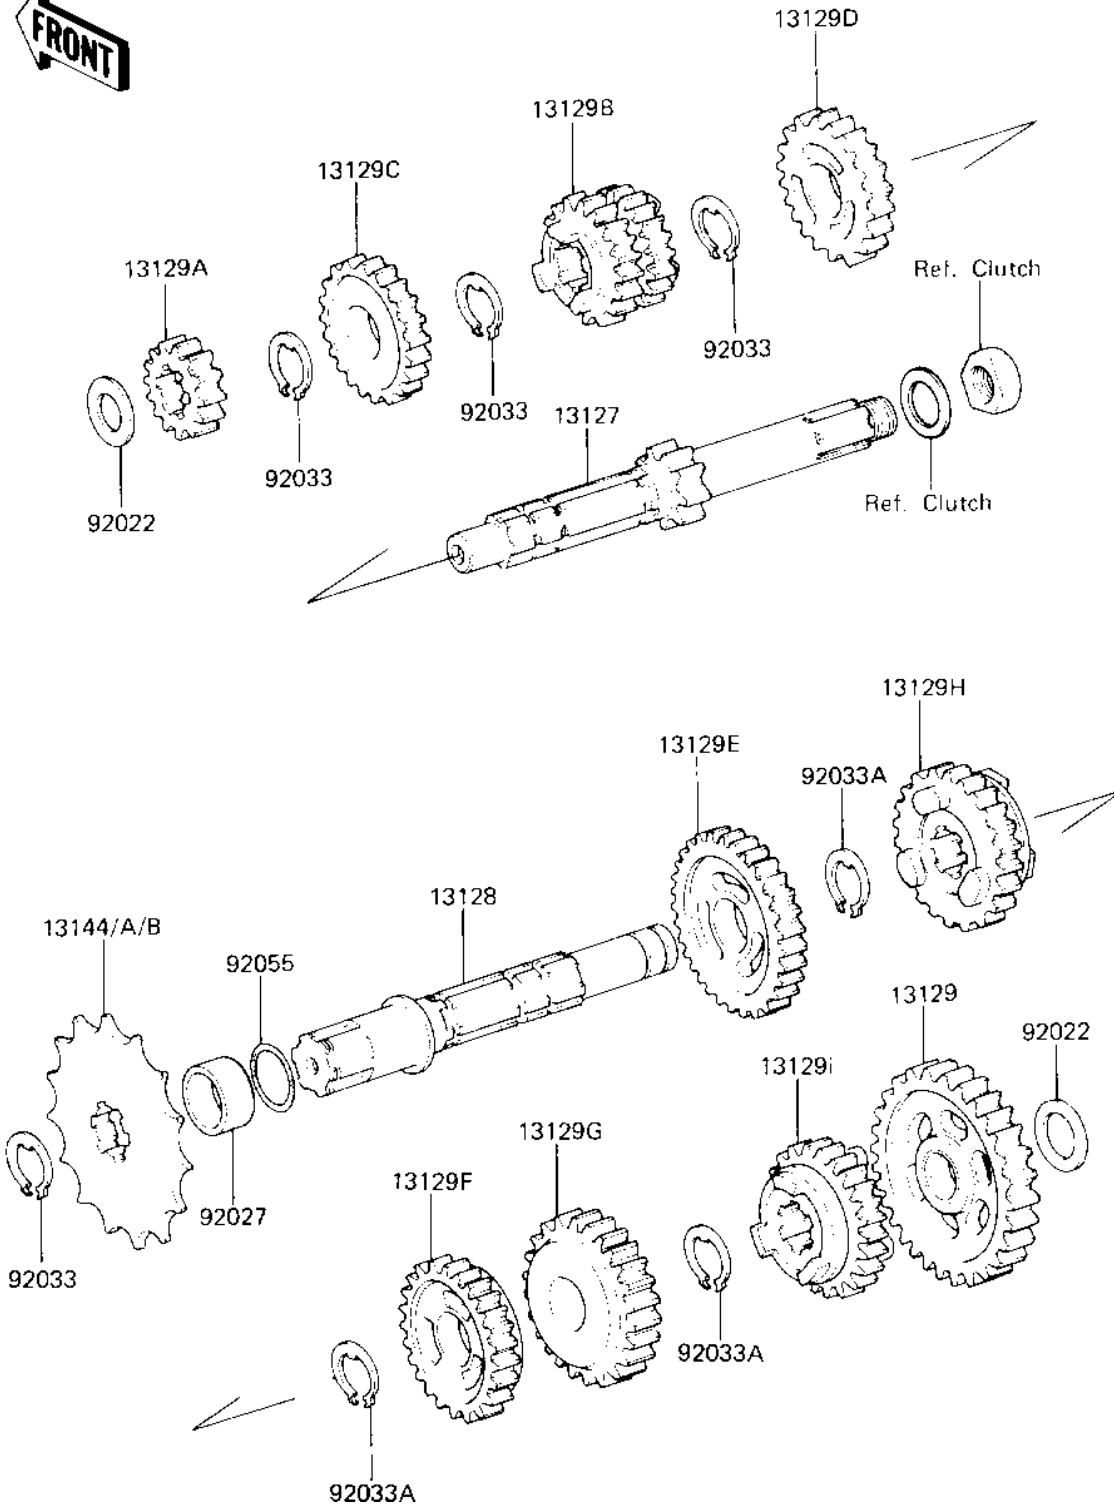

## 1982 KX125 PARTS DIAGRAM

TRANSMISSION (KX125-B2)

E1361-0094

## 1982 KX125 PARTS LIST

TRANSMISSION (KX125-B2)

ITEM NAME	PART NUMBER	QUANTITY
GEAR INPUT 2ND,16T (Ref # 13129A)	13129-1382	1
GEAR INPUT 3RD&4TH,20 (Ref # 13129B)	13129-1383	1
GEAR OUTPUT TOP,21T (Ref # 13129I)	13129-1391	1