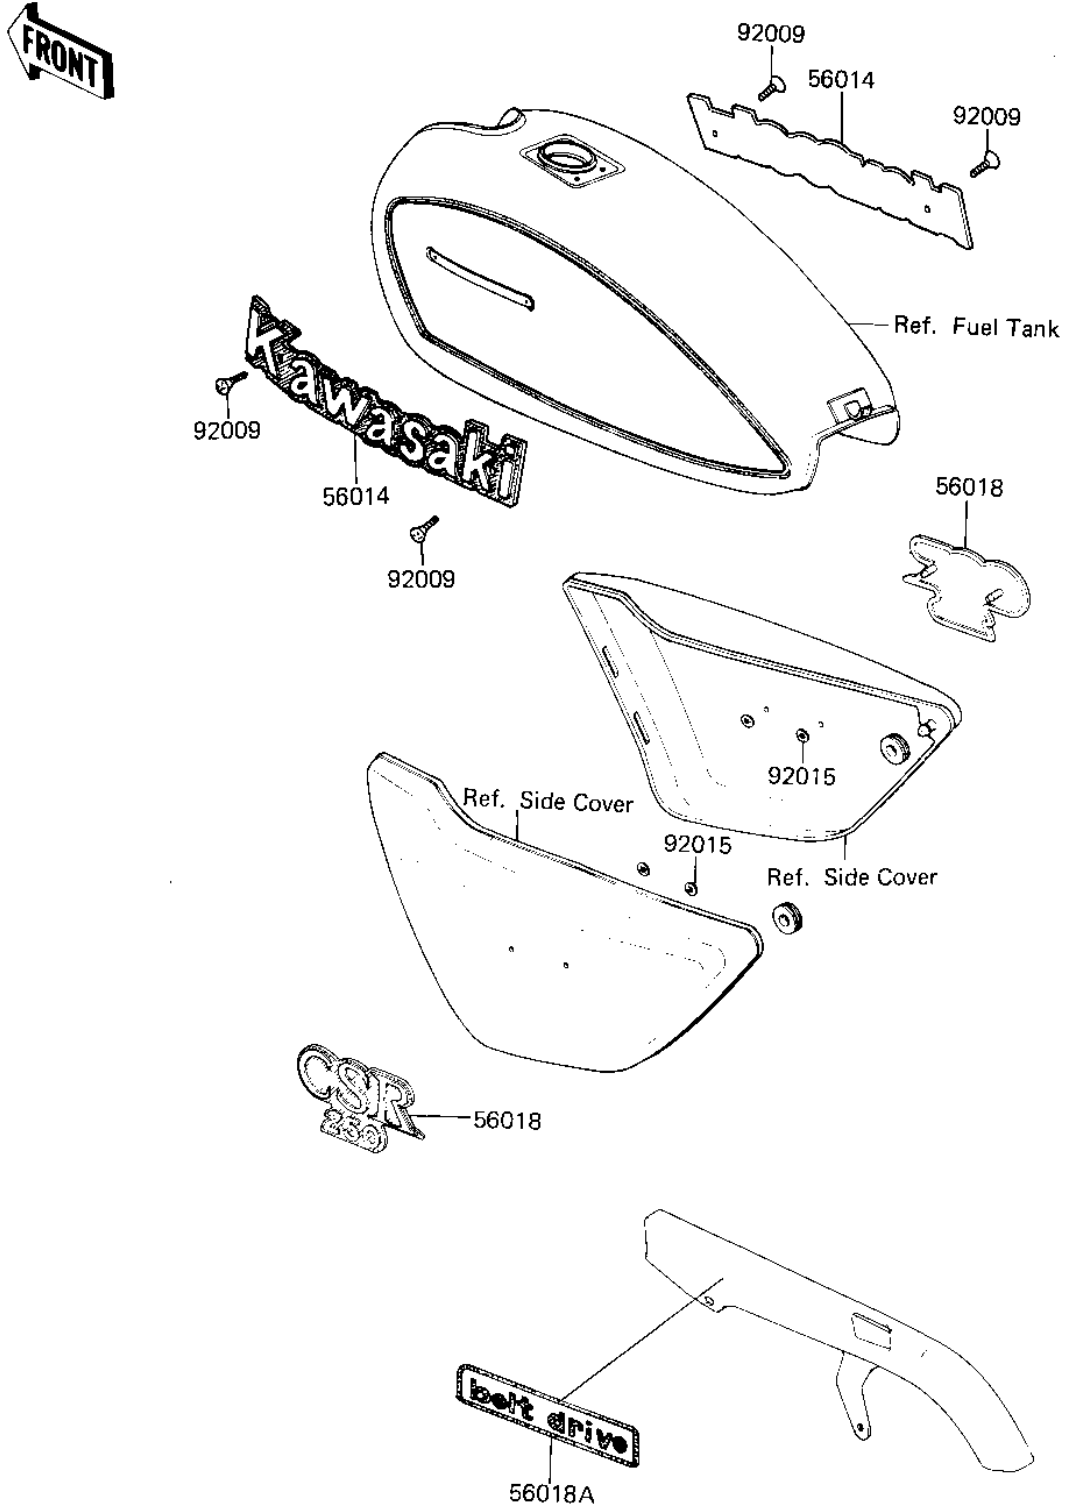

## 1982 CSR Belt PARTS DIAGRAM

LABELS

F2860-0088

## 1982 CSR Belt PARTS LIST

LABELS

ITEM NAME	PART NUMBER	QUANTITY
EMBLEM,FUEL TANK (Ref # 56014)	56014-1042	1
MARK (Ref # 56018)	56018-1210	1
MARK,DRIVE BELT CASE (Ref # 56018A)	56018-1214	1
SCREW-CSK-CROS (Ref # 92009)	221C0306	1
NUT,LOCK,3MM (Ref # 92015)	92018-005	1