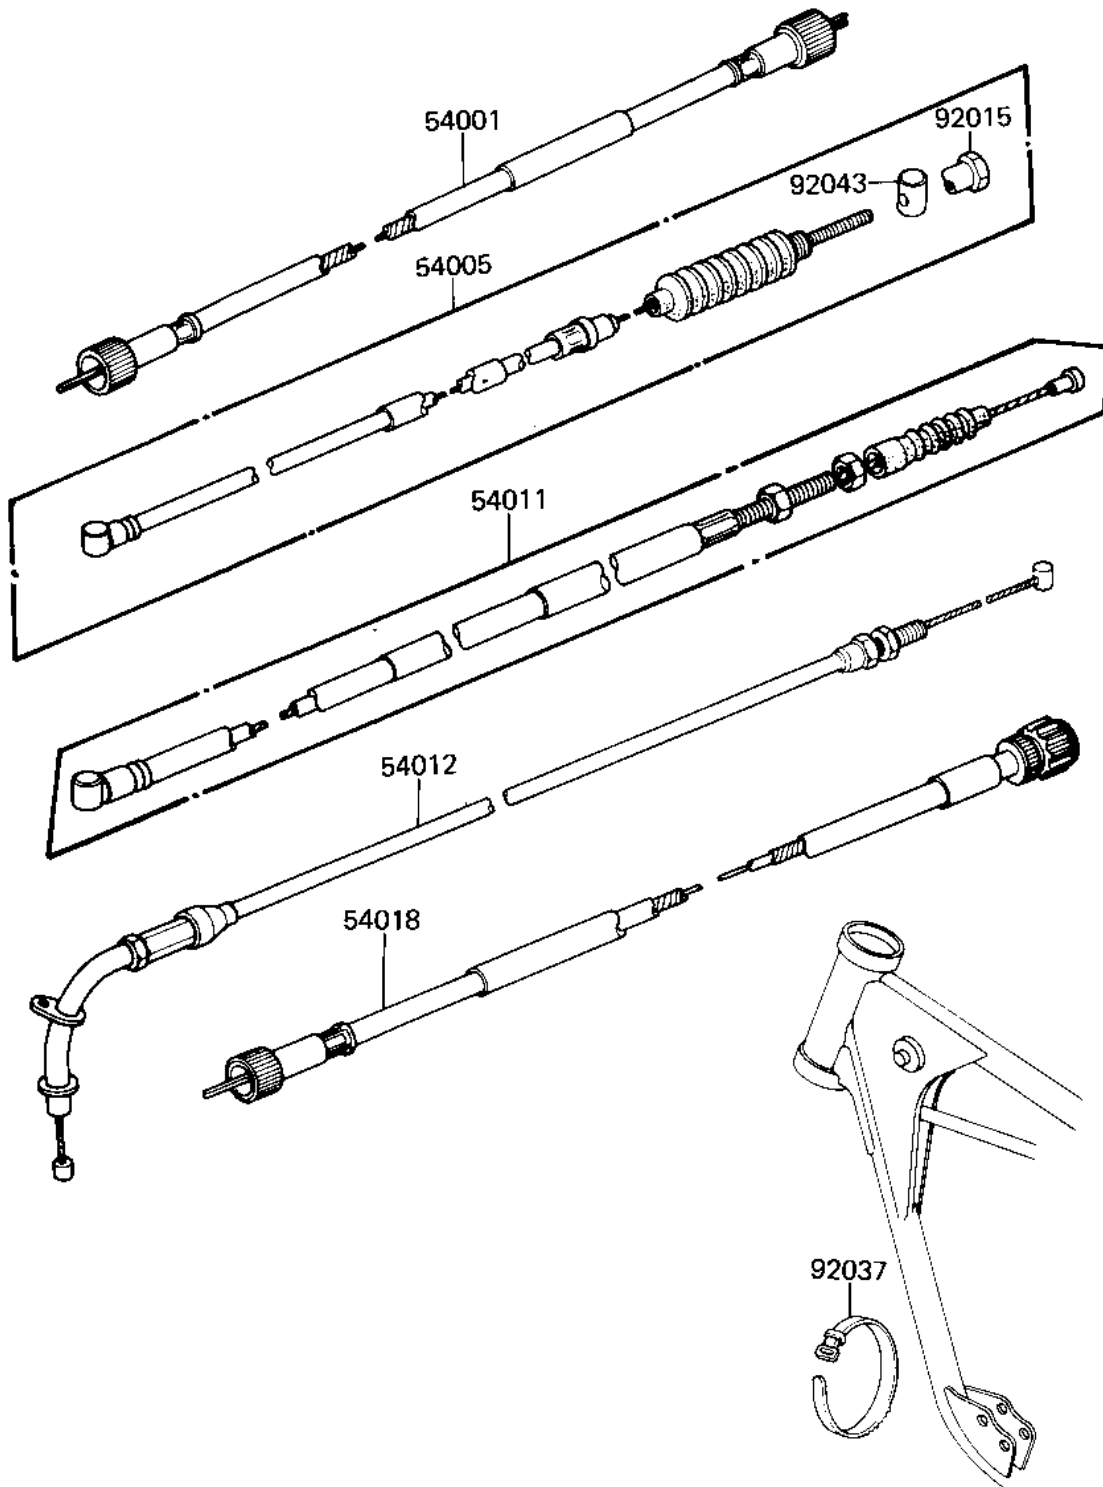

1982 CSR Belt PARTS DIAGRAM

CABLES

F2540-0076

1982 CSR Belt PARTS LIST

CABLES

ITEM NAME	PART NUMBER	QUANTITY
CABLE,SPEEDOMETER (Ref # 54001)	54001-1025	1
CABLE,FRONT BRAKE (Ref # 54005)	54005-1022	1
CABLE-CLUTCH (Ref # 54011)	54011-1079	1
CABLE,THROTTLE CNTRL (Ref # 54012)	54012-1060	1
CABLE,TACHOMETER (Ref # 54018)	54018-024	1
NUT-BRAKE CABLE ADJST (Ref # 92015)	92015-041	1
PIN BRAKE ROD (Ref # 92043)	92043-053	1
BAND,WIRING HARNESS (Ref # 92072)	92072-056	1