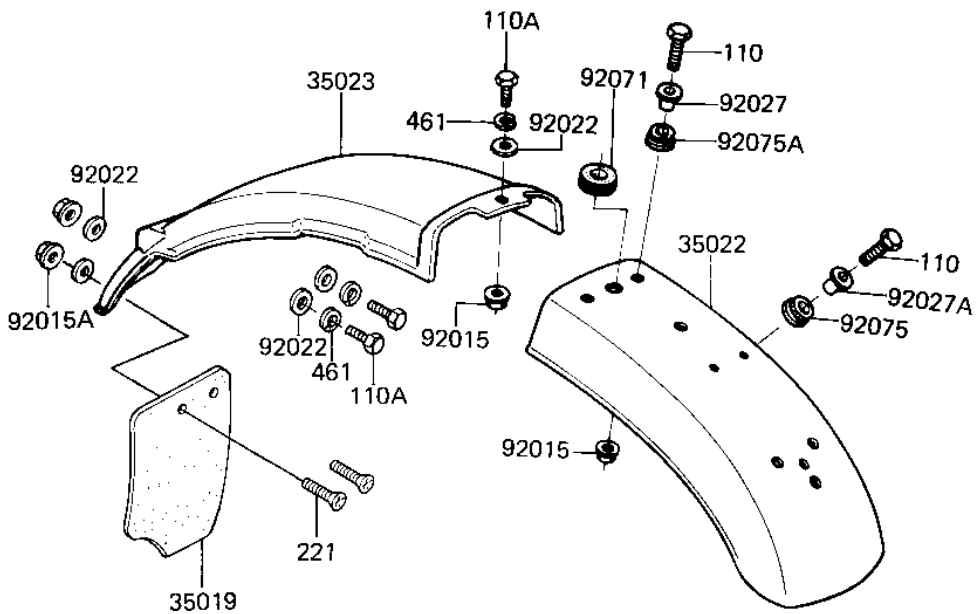

# 1982 CSR Belt PARTS DIAGRAM

FENDERS

F2170-0086

# 1982 CSR Belt PARTS LIST

## FENDERS

ITEM NAME	PART NUMBER	QUANTITY
FENDER-FR (Ref # 35001)	35001-1026	1
FLAP,FENDER (Ref # 35019)	35019-1032	1
FENDER-RR (Ref # 35022)	35022-1051	1
FENDER-RR (Ref # 35023)	35023-1041	1
NUT-6MM (Ref # 92015)	92015-1078	5
NUT,LOCK 6MM (Ref # 92015A)	92017-014	2
WASHER 6.5X20X1.6T (Ref # 92022)	92022-125	5
COLLAR (Ref # 92027)	92027-194	2
COLLAR (Ref # 92027A)	92027-251	2
GROMMET,HARNESS (Ref # 92071)	92071-099	1
DAMPER RUBBER,RR FENR (Ref # 92075)	92075-209	2
DAMPER RUBBER (Ref # 92075A)	92075-277	2
BOLT-UPSET,6X16 (Ref # 110)	112G0616	3
BOLT 6X22 (Ref # 110A)	112B0622	4
BOLT-SMALL-UPSET,8X16 (Ref # 114)	115G0816	4
SCREW CNTSNK HD 6X16 (Ref # 221)	221B0616	2
WASHER SPRING 6MM (Ref # 461)	461F0600	3
WASHER SPRING 8MM (Ref # 461A)	461F0800	4