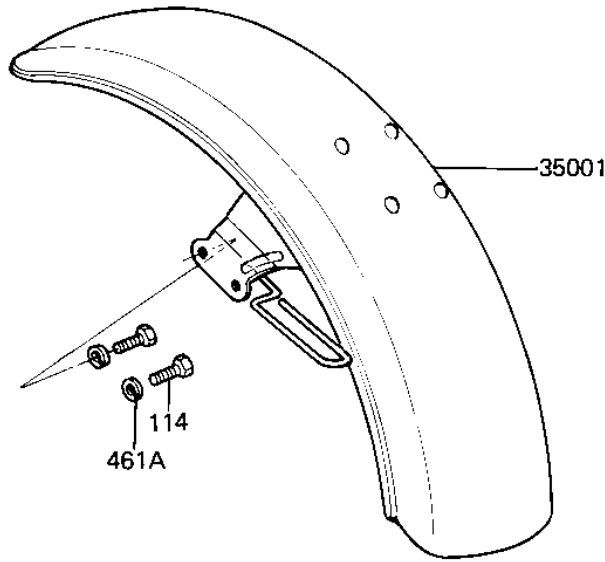

# 1982 CSR Belt PARTS DIAGRAM

FENDERS

F2170-0086

# 1982 CSR Belt PARTS LIST

## FENDERS

ITEM NAME	PART NUMBER	QUANTITY
FENDER-FR (Ref # 35001)	35001-1026	1
FLAP,FENDER (Ref # 35019)	35019-1032	1
FENDER-RR (Ref # 35022)	35022-1051	1
FENDER-RR (Ref # 35023)	35023-1041	1
NUT-6MM (Ref # 92015)	92015-1078	5
NUT,LOCK 6MM (Ref # 92015A)	92017-014	2
WASHER 6.5X20X1.6T (Ref # 92022)	92022-125	5
COLLAR (Ref # 92027)	92027-194	2
COLLAR (Ref # 92027A)	92027-251	2
GROMMET,HARNESS (Ref # 92071)	92071-099	1
DAMPER RUBBER,RR FENR (Ref # 92075)	92075-209	2
DAMPER RUBBER (Ref # 92075A)	92075-277	2
BOLT-UPSET,6X16 (Ref # 110)	112G0616	3
BOLT 6X22 (Ref # 110A)	112B0622	4
BOLT-SMALL-UPSET,8X16 (Ref # 114)	115G0816	4
SCREW CNTSNK HD 6X16 (Ref # 221)	221B0616	2
WASHER SPRING 6MM (Ref # 461)	461F0600	3
WASHER SPRING 8MM (Ref # 461A)	461F0800	4