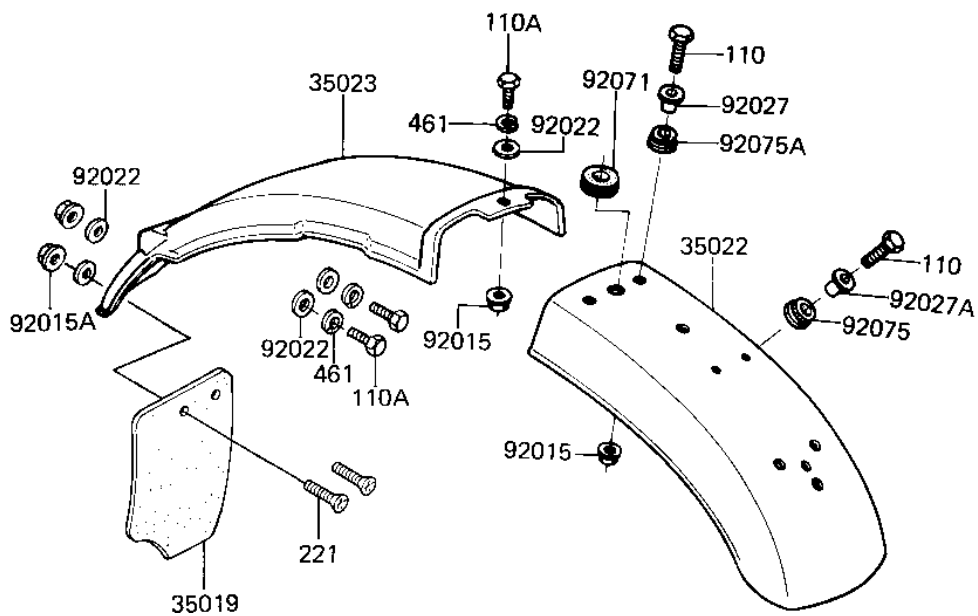

1982 CSR Belt PARTS DIAGRAM

FENDERS

F2170-0086

1982 CSR Belt PARTS LIST

FENDERS

ITEM NAME	PART NUMBER	QUANTITY
FENDER-FR (Ref # 35001)	35001-1026	1
FLAP,FENDER (Ref # 35019)	35019-1032	1
FENDER-RR (Ref # 35022)	35022-1051	1
FENDER-RR (Ref # 35023)	35023-1041	1
NUT-6MM (Ref # 92015)	92015-1078	1
NUT,LOCK 6MM (Ref # 92015A)	92017-014	1
WASHER 6.5X20X1.6T (Ref # 92022)	92022-125	1
COLLAR (Ref # 92027)	92027-194	1
COLLAR (Ref # 92027A)	92027-251	1
GROMMET,HARNESS (Ref # 92071)	92071-099	1
DAMPER RUBBER,RR FENR (Ref # 92075)	92075-209	1
DAMPER RUBBER (Ref # 92075A)	92075-277	1
BOLT-UPSET,6X16 (Ref # 110)	112G0616	1
BOLT 6X22 (Ref # 110A)	112B0622	1
BOLT-SMALL-UPSET,8X16 (Ref # 114)	115G0816	1
SCREW CNTSNK HD 6X16 (Ref # 221)	221B0616	1
WASHER SPRING 6MM (Ref # 461)	461F0600	1
WASHER SPRING 8MM (Ref # 461A)	461F0800	1