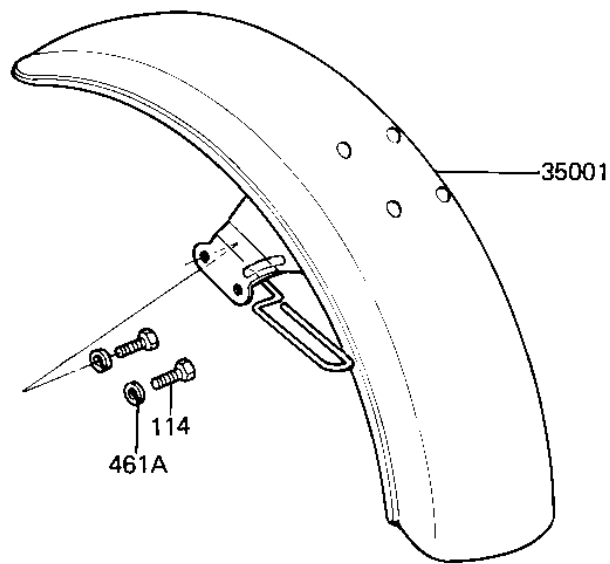

1982 CSR Belt PARTS DIAGRAM

FENDERS

F2170-0086

1982 CSR Belt PARTS LIST

FENDERS

ITEM NAME	PART NUMBER	QUANTITY
FENDER-FR (Ref # 35001)	35001-1026	1
FLAP,FENDER (Ref # 35019)	35019-1032	1
FENDER-RR (Ref # 35022)	35022-1051	1
FENDER-RR (Ref # 35023)	35023-1041	1
NUT-6MM (Ref # 92015)	92015-1078	1
NUT,LOCK 6MM (Ref # 92015A)	92017-014	1
WASHER 6.5X20X1.6T (Ref # 92022)	92022-125	1
COLLAR (Ref # 92027)	92027-194	1
COLLAR (Ref # 92027A)	92027-251	1
GROMMET,HARNESS (Ref # 92071)	92071-099	1
DAMPER RUBBER,RR FENR (Ref # 92075)	92075-209	1
DAMPER RUBBER (Ref # 92075A)	92075-277	1
BOLT-UPSET,6X16 (Ref # 110)	112G0616	1
BOLT 6X22 (Ref # 110A)	112B0622	1
BOLT-SMALL-UPSET,8X16 (Ref # 114)	115G0816	1
SCREW CNTSNK HD 6X16 (Ref # 221)	221B0616	1
WASHER SPRING 6MM (Ref # 461)	461F0600	1
WASHER SPRING 8MM (Ref # 461A)	461F0800	1