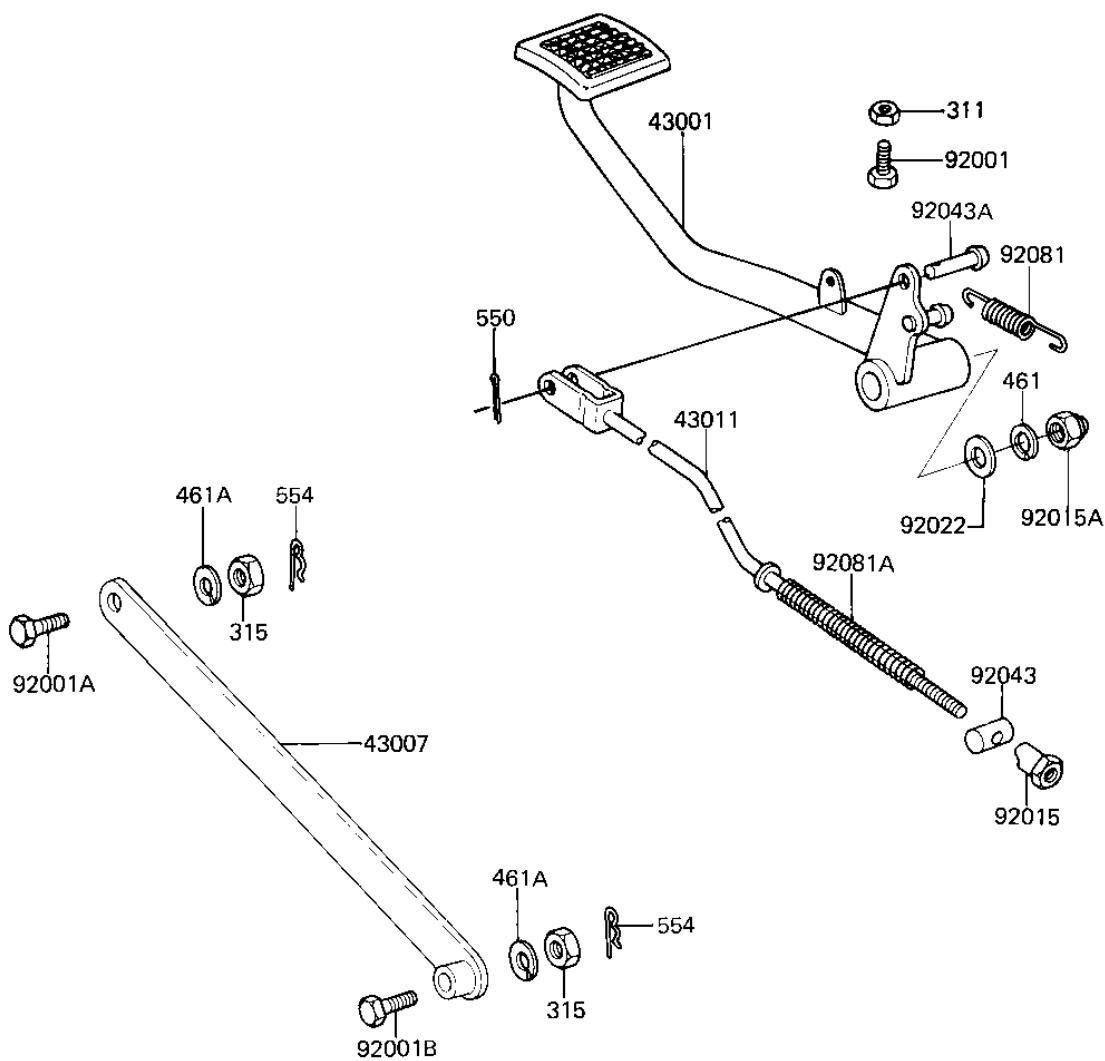

1982 CSR Belt PARTS DIAGRAM

BRAKE PEDAL/TORQUE LINK

F2260-0053

1982 CSR Belt PARTS LIST

BRAKE PEDAL/TORQUE LINK

ITEM NAME	PART NUMBER	QUANTITY
PEDAL,BRAKE (Ref # 43001)	43001-1044	1
ROD-TORQUE (Ref # 43007)	43007-1027	1
ROD,BRAKE (Ref # 43011)	43011-1041	1
BOLT,HEX HEAD,6X25 (Ref # 92001)	92001-1090	1
BOLT TORQUE LINK FIT (Ref # 92001A)	92003-017	1
BOLT-HEX HEAD,10X42 (Ref # 92001B)	92003-085	1
NUT-BRAKE ROD ADJUST (Ref # 92015)	92015-042	1
NUT,CAP,LOCK,8MM (Ref # 92015A)	92015-1131	1
WASHER,8.5X20X1.6 (Ref # 92022)	92022-1561	1
PIN BRAKE (Ref # 92043)	92043-039	1
PIN,BRAKE ROD FITTING (Ref # 92043A)	92043-090	1
SPRING,BRAKE PEDAL (Ref # 92081)	43005-029	1
SPRING,BRAKE ROD (Ref # 92081A)	43012-001	1
NUT 6MM (Ref # 311)	311B0600	1
NUT 10MM (Ref # 315)	315B1000	1
WASHER SPRING 8MM (Ref # 461)	461F0800	1
WASHER SPRING 10MM (Ref # 461A)	461F1000	1
PIN COTTER 2.0X15 (Ref # 550)	550D2015	1
PIN,SNAP (Ref # 554)	554A0800	1