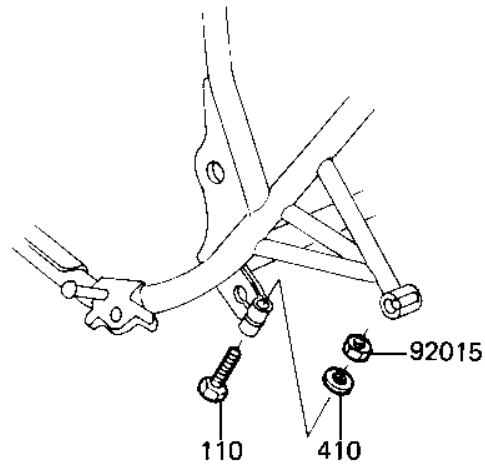

1982 CSR Belt PARTS DIAGRAM

STANDS

F2190-0004

1982 CSR Belt PARTS LIST

STANDS

ITEM NAME	PART NUMBER	QUANTITY
STAND-MAIN (Ref # 34011)	34011-1043	1
SHAFT MAIN STAND (Ref # 34019)	34019-011	1
STAND-SIDE (Ref # 34024)	34024-1074	1
BOLT, SIDE STAND FIT (Ref # 92001)	92003-157	1
NUT (Ref # 92015)	92019-008	1
NUT,LOCK,10MM (Ref # 92015A)	92019-021	1
SPRING,MAIN STAND (Ref # 92081)	34023-016	1
SPRING,SIDE STAND (Ref # 92081A)	34025-008	1
BOLT 6X35 (Ref # 110)	110R0635	1
WASHER PLAIN 6MM (Ref # 410)	410B0600	1
PIN COTTER 3.0X30 (Ref # 550)	550D3030	1