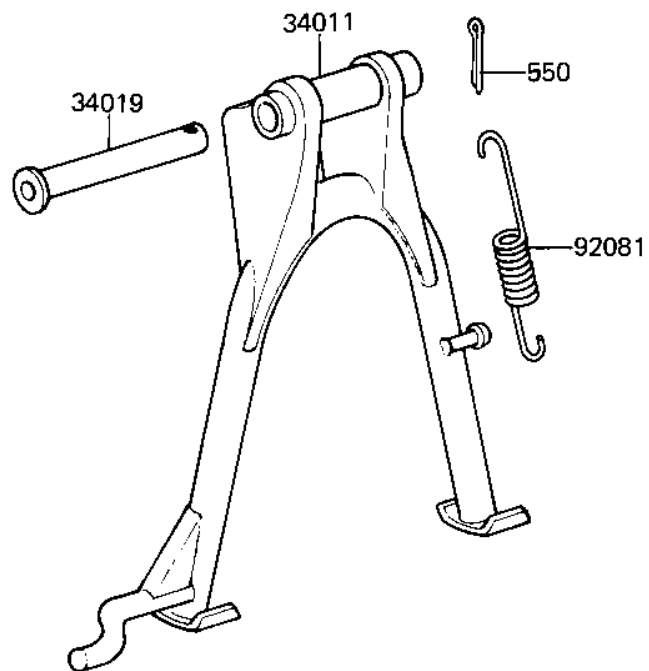

1982 CSR Belt PARTS DIAGRAM

STANDS

F2190-0004

1982 CSR Belt PARTS LIST

STANDS

ITEM NAME	PART NUMBER	QUANTITY
STAND-MAIN (Ref # 34011)	34011-1043	1
SHAFT MAIN STAND (Ref # 34019)	34019-011	1
STAND-SIDE (Ref # 34024)	34024-1074	1
BOLT, SIDE STAND FIT (Ref # 92001)	92003-157	1
NUT (Ref # 92015)	92019-008	1
NUT,LOCK,10MM (Ref # 92015A)	92019-021	1
SPRING,MAIN STAND (Ref # 92081)	34023-016	1
SPRING,SIDE STAND (Ref # 92081A)	34025-008	1
BOLT 6X35 (Ref # 110)	110R0635	1
WASHER PLAIN 6MM (Ref # 410)	410B0600	1
PIN COTTER 3.0X30 (Ref # 550)	550D3030	1