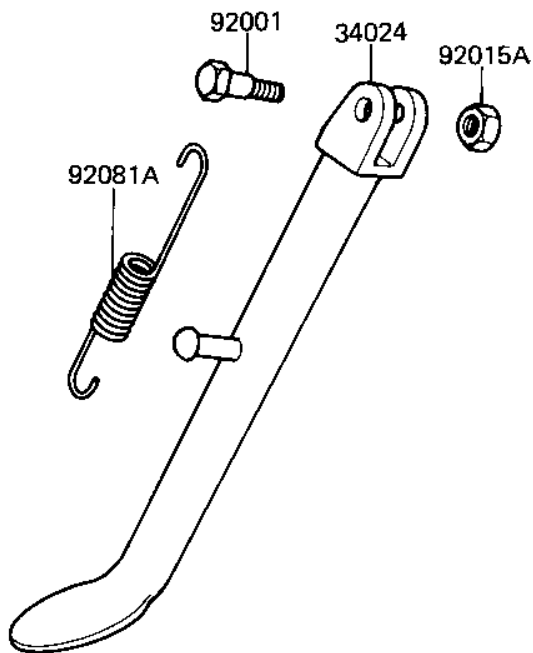

1982 CSR Belt PARTS DIAGRAM

STANDS

F2190-0004

1982 CSR Belt PARTS LIST

STANDS

ITEM NAME	PART NUMBER	QUANTITY
STAND-MAIN (Ref # 34011)	34011-1043	1
SHAFT MAIN STAND (Ref # 34019)	34019-011	1
STAND-SIDE (Ref # 34024)	34024-1074	1
BOLT, SIDE STAND FIT (Ref # 92001)	92003-157	1
NUT (Ref # 92015)	92019-008	1
NUT,LOCK,10MM (Ref # 92015A)	92019-021	1
SPRING,MAIN STAND (Ref # 92081)	34023-016	1
SPRING,SIDE STAND (Ref # 92081A)	34025-008	1
BOLT 6X35 (Ref # 110)	110R0635	1
WASHER PLAIN 6MM (Ref # 410)	410B0600	1
PIN COTTER 3.0X30 (Ref # 550)	550D3030	1