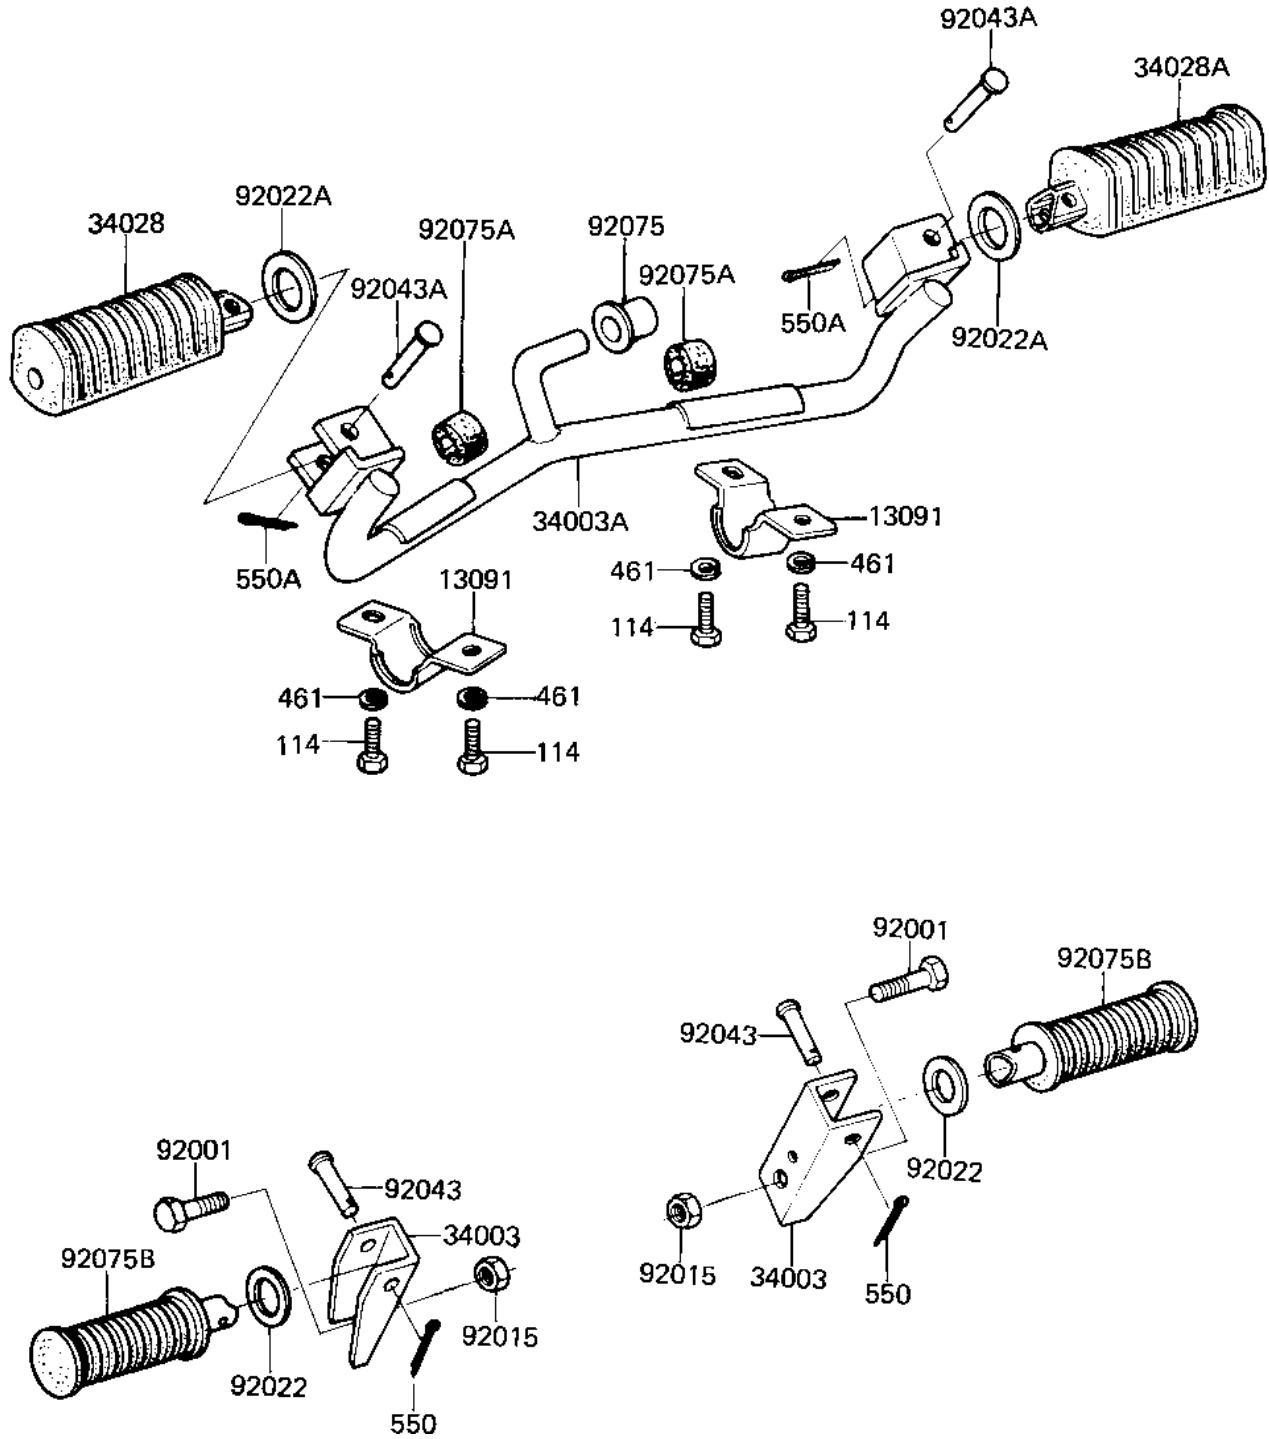

1982 CSR Belt PARTS DIAGRAM

FOOTRESTS

F2160-0004

1982 CSR Belt PARTS LIST

FOOTRESTS

ITEM NAME	PART NUMBER	QUANTITY
HOLDER,FOOTREST (Ref # 13091)	13091-1003	1
HOLDER,REAR FOOTREST (Ref # 34003)	34003-1025	1
HOLDER,STEP (Ref # 34003A)	34003-1118	1
STEP-ASSY,FR,LH (Ref # 34028)	34027-1106	1
STEP-ASSY,FR,RH (Ref # 34028A)	34027-1107	1
BOLT,HEX HEAD,10X40 (Ref # 92001)	92003-213	1
NUT,LOCK,10MM (Ref # 92015)	92019-021	1
WASHER-PLAIN (OPT) (Ref # 92022)	92022-199	1
WASHER,PLAIN (Ref # 92022A)	92022-250	1
PIN (Ref # 92043)	92043-1464	1
PIN,FOOTREST BAR FIT (Ref # 92043A)	92043-115	1
DAMPER,RUBBER (Ref # 92075)	92075-1029	1
DAMPER,RUBBER (Ref # 92075A)	92075-306	1
RUBBER,FOOTREST (Ref # 92075B)	92076-027	1
BOLT-SMALL-UPSET,8X16 (Ref # 114)	115G0816	1
WASHER SPRING 8MM (Ref # 461)	461F0800	1
PIN,COTTER,2.0X12 (Ref # 550)	550D2012	1
PIN,COTTER,2.5X15 (Ref # 550A)	550D2515	1