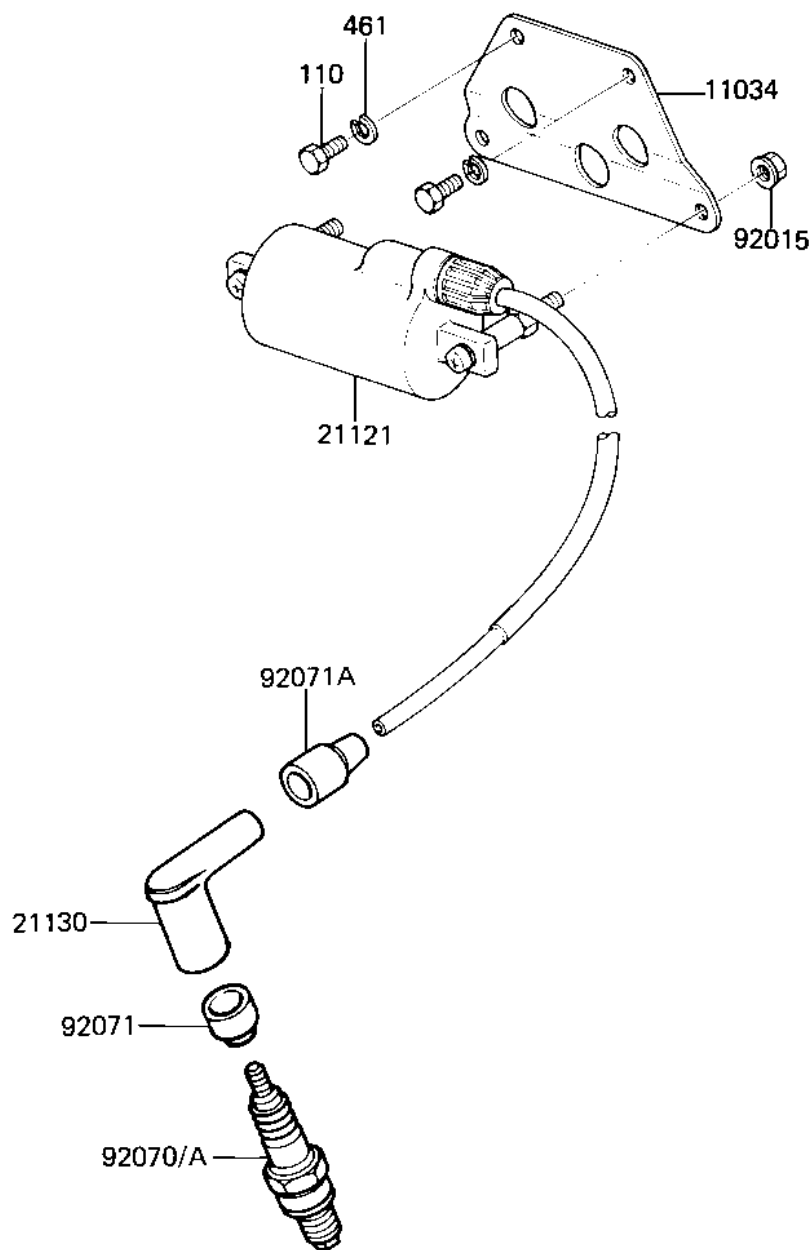

1982 CSR Belt PARTS DIAGRAM

IGNITION COIL

E1830-0067

1982 CSR Belt PARTS LIST

IGNITION COIL

ITEM NAME	PART NUMBER	QUANTITY
BRACKET,IGNITION COIL (Ref # 11034)	11034-1920	1
COIL-IGNITION (Ref # 21121)	21121-1043	1
CAP-SPARK PLUG,RTFM20 (Ref # 21130)	21130-1007	1
NUT-6MM (Ref # 92015)	92015-1078	1
SPARK PLUG B7ES (Ref # 92070)	B7ES	1
GROMMET-PLUG CAP,A (Ref # 92071)	21131-004	1
GROMMET,SPARK PLG CAP (Ref # 92071A)	21132-005	1
BOLT-UPSET,6X16 (Ref # 110)	112G0616	1
WASHER SPRING 6MM (Ref # 461)	461F0600	1