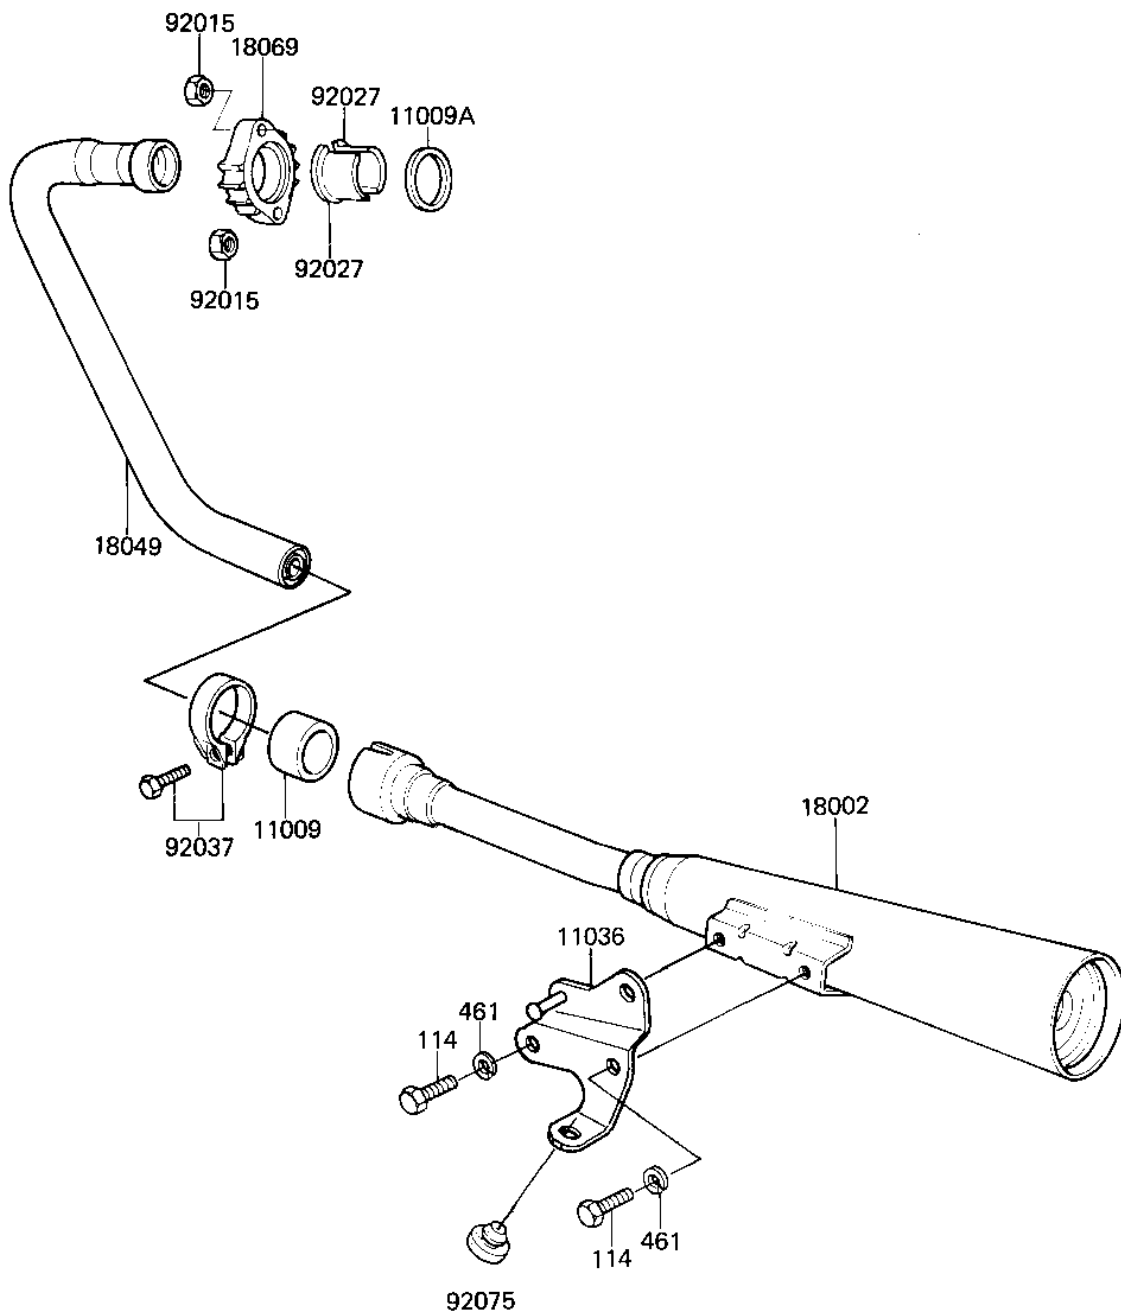

## 1982 CSR Belt PARTS DIAGRAM

MUFFLER

E1140-0068

## 1982 CSR Belt PARTS LIST

### MUFFLER

ITEM NAME	PART NUMBER	QUANTITY
GASKET,MANIFOLD EXHAU (Ref # 11009)	11060-1068	1
GASKET,EXHAUST PIPE H (Ref # 11009A)	11009-1866	1
BRACKET-MUFFLER (Ref # 11036)	11036-1195	1
BODY-COMP-MUFFLER (Ref # 18002)	18002-1448	1
PIPE-EXHAUST (Ref # 18049)	18049-1387	1
HOLDER EXHAUST PIPE (Ref # 18069)	18069-1014	1
NUT-8MM (Ref # 92015)	92015-1143	1
COLLAR,EXHAUST PIPE (Ref # 92027)	92027-264	1
CLAMP (Ref # 92037)	92037-1226	1
DAMPER RUBB MAIN STAD (Ref # 92075)	92075-015	1
BOLT-SMALL-UPSET,8X14 (Ref # 114)	115B0814	1
WASHER SPRING 8MM (Ref # 461)	461F0800	1