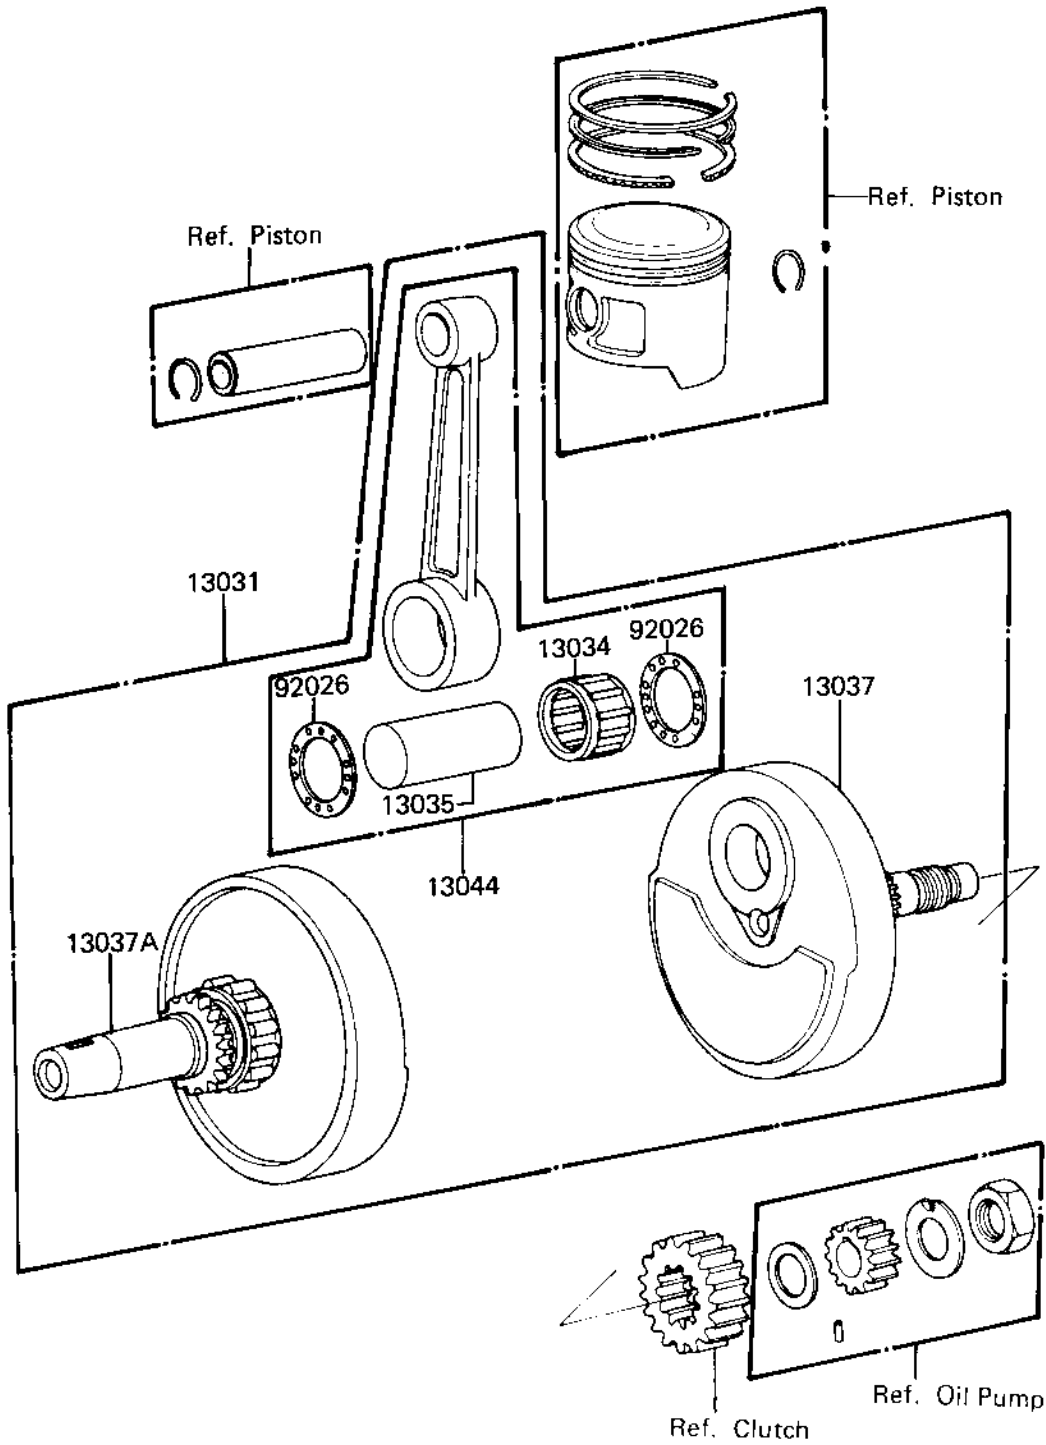

1982 CSR Belt PARTS DIAGRAM

CRANKSHAFT

E1320-0004

1982 CSR Belt PARTS LIST

CRANKSHAFT

ITEM NAME	PART NUMBER	QUANTITY
CRANK & CONROD ASSY (Ref # 13031)	13031-1029	1
BRG,NEEDLE PK293921.4 (Ref # 13034)	13034-031	1
PIN,CRANK (Ref # 13035)	13035-035	1
CRANKSHAFT,R.H (Ref # 13037)	13037-1064	1
CRANKSHAFT,L.H (Ref # 13037A)	13037-5003	1
CONNECTING ROD SET (Ref # 13044)	13044-5005	1
SPACER,CONNECTING ROD (Ref # 92026)	92026-087	1